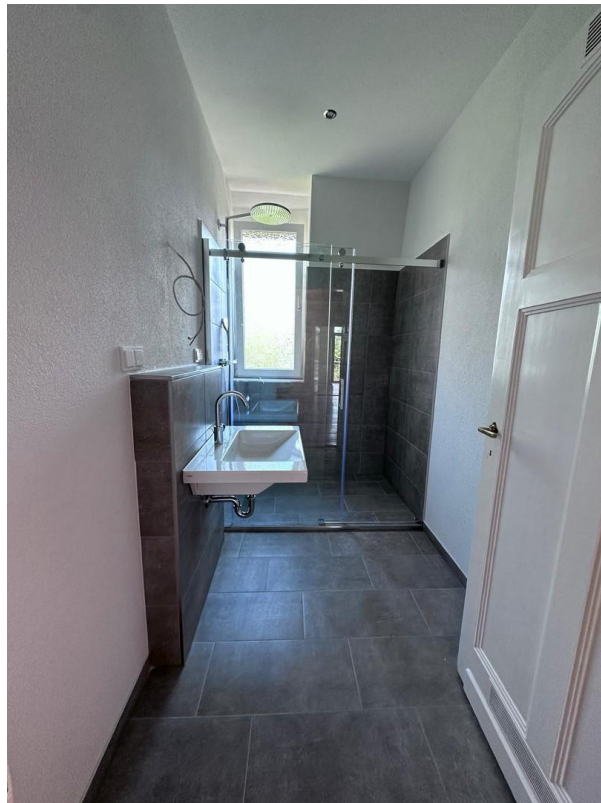

Exposé - Galerie