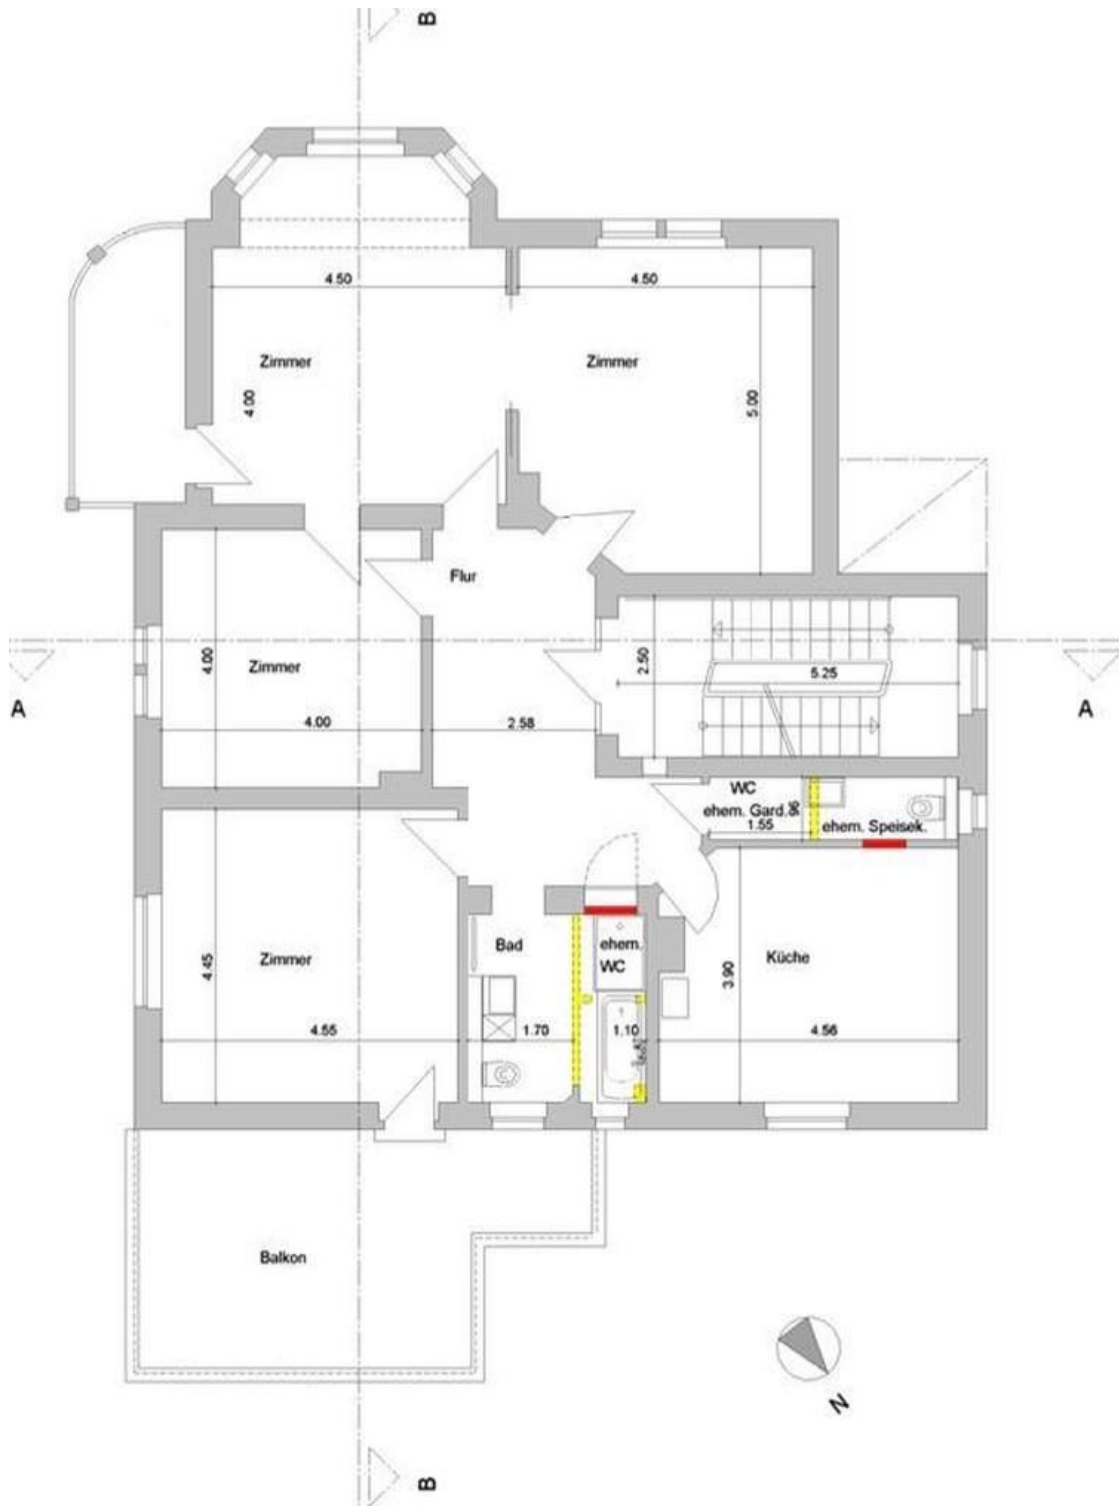

Exposé - Grundrisse

Obergeschoss