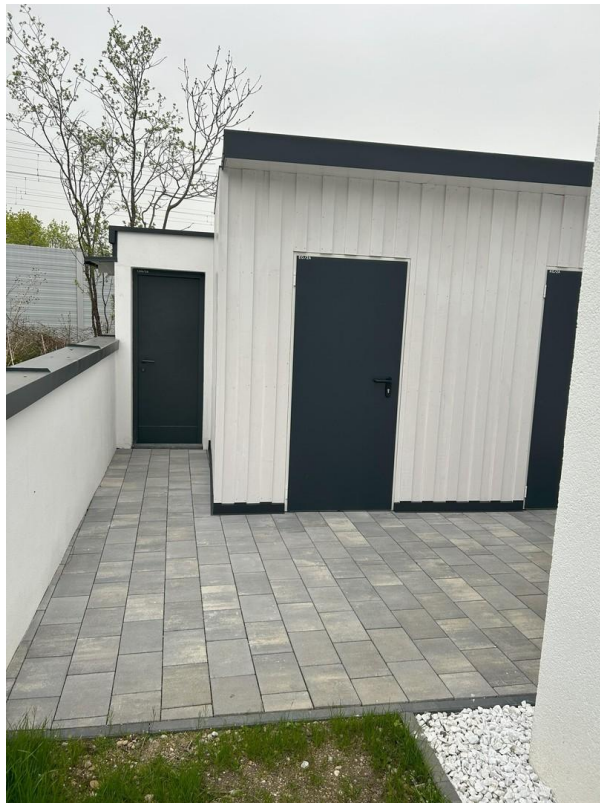

Exposé - Beschreibung

Objektbeschreibung

Dieses ausgesprochen schöne und helle Objekt befindet sich im 1.OG und DG eines solide komplett neu-modernisierten Hauses mit insgesamt nur drei Einheiten. Besonders hervorzuheben ist die Lage in einem ruhigen familiären Wohnviertel welche aber trotzdem sehr zentral liegt

Eine Wohnung die keine Wünsche offen lässt. Zwei sehr moderne Bäder, Parkettboden und eine gute Aufteilung warten darauf Ihr neues Zuhause zu werden.

Ausstattung

Fußboden:

Parkett, Fliesen

Weitere Ausstattung:

Exposé - Galerie

Exposé - Galerie

Exposé - Galerie

Exposé - Galerie

Exposé - Galerie

Exposé - Galerie

Exposé - Galerie