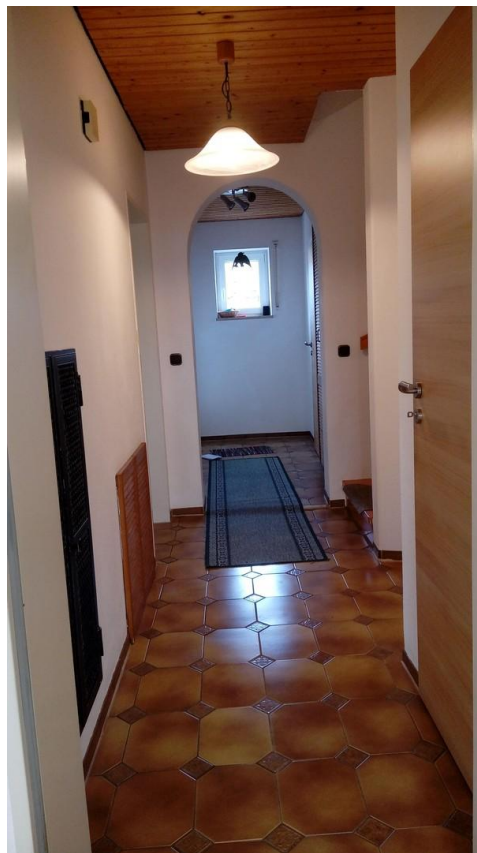

Exposé - Beschreibung

Objektbeschreibung

In zentraler Lage in Bobingen-Siedlung befindet sich dieses Reihenhaus auf einem 179 qm großen Grundstück.

Neben dem großen Wohn- / Essbereich, Küche, Gäste-WC und Flur im Erdgeschoss stehen im Obergeschoss 3 Schlafzimmer, ein Bad und ein sonniger Balkon zur Verfügung.

Ausstattung

AUSSTATTUNG:

- Viessmann Gas-Brennwertheizanlage (2011)
- Fußbodenheizung im EG, OG
- Fliesenböden im EG
- Echtholzparkett im OG und Treppenhaus
- Zusätzliche Nutzfläche (ca. 40 m²) im Dachgeschoss
- Gemauerter Ofen im Essbereich
- 2 fach-verglaste Kunststofffenster aus 2009
- 1 Balkon & 1 Terrasse (Süd Ausrichtung)
- Haustüre aus 2009
-

Exposé - Galerie

Blick vom Garten

Exposé - Galerie

Garten

Flur EG

Exposé - Galerie

Wohnzimmer 1

Wohnzimmer 2

Exposé - Galerie

Küche

Treppenhaus

Exposé - Galerie

OG Flur

Kinderzimmer klein

Exposé - Galerie

Kinderzimmer groß