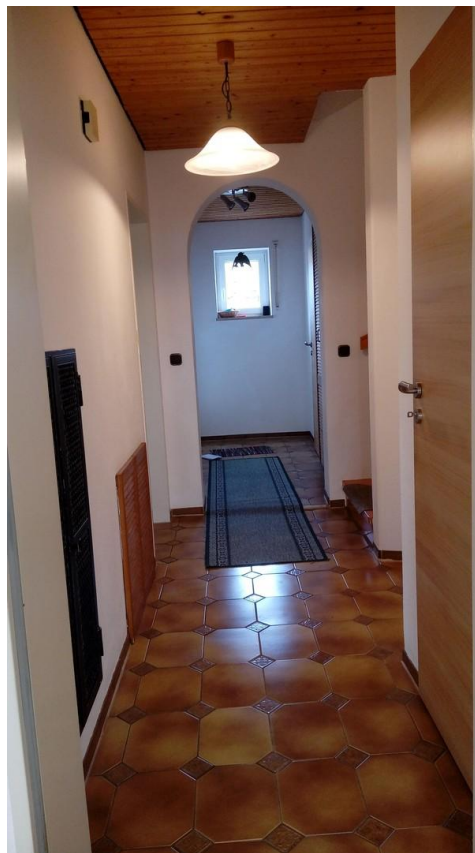

Exposé - Beschreibung

Objektbeschreibung

In zentraler Lage in Bobingen-Siedlung befindet sich dieses Reihenhaus auf einem 179 qm großen Grundstück.

Neben dem großen Wohn- / Essbereich, Küche, Gäste-WC und Flur im Erdgeschoss stehen im Obergeschoss 3 Schlafzimmer, ein Bad und ein sonniger Balkon zur Verfügung.

Ausstattung

AUSSTATTUNG:

- Viessmann Gas-Brennwertheizanlage (2011)
- Fußbodenheizung im EG, OG
- Fliesenböden im EG
- Echtholzparkett im OG und Treppenhaus
- Zusätzliche Nutzfläche (ca. 40 m²) im Dachgeschoss
- Kaminanschlussmöglichkeit im Essbereich
- 2 fach-verglaste Kunststofffenster aus 2011
- 1 Balkon & 1 Terrasse (Süd Ausrichtung)
- Haustüre aus 2011

Exposé - Galerie

Blick vom Garten

Exposé - Galerie

Garten

Flur EG

Exposé - Galerie

Wohnzimmer 1

Wohnzimmer 2

Exposé - Galerie

Küche

Treppenhaus

Exposé - Galerie

OG Flur

Kinderzimmer klein

Exposé - Galerie

Kinderzimmer groß