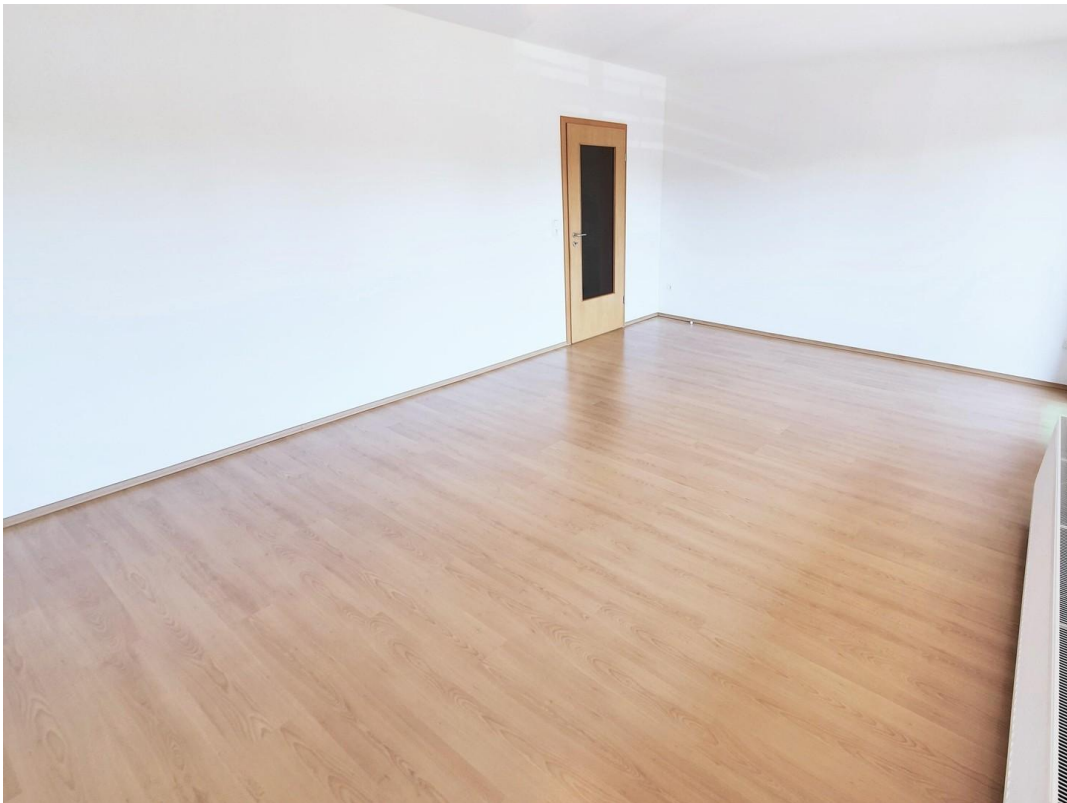

Exposé - Beschreibung

Objektbeschreibung

Vermietet wird eine schöne 3-Zimmer-Wohnung im Erdgeschoss eines sanierten Mehrfamilienhauses in ruhiger, naturnaher Lage.

Die Wohnung ist modernisiert und frisch bezugsfertig renoviert.

Das Objekt befindet sich in ruhiger, zentraler Wohnlage in Holzminden OT Neuhaus im Solling.

Die neuwertige, gut ausgestattete Einbauküche ist nicht im Mietpreis enthalten und kann nach Absprache von den ausziehenden Mietern erworben werden. Hinweis: Die Küche sieht etwas anders aus als die Küche im Inserat.

Exposé - Galerie

Bad

Exposé - Galerie

Bad

Wohnen/Essen

Exposé - Galerie

Eltern

Kind

Exposé - Galerie

Küche

Flur

Exposé - Galerie

Straßenansicht