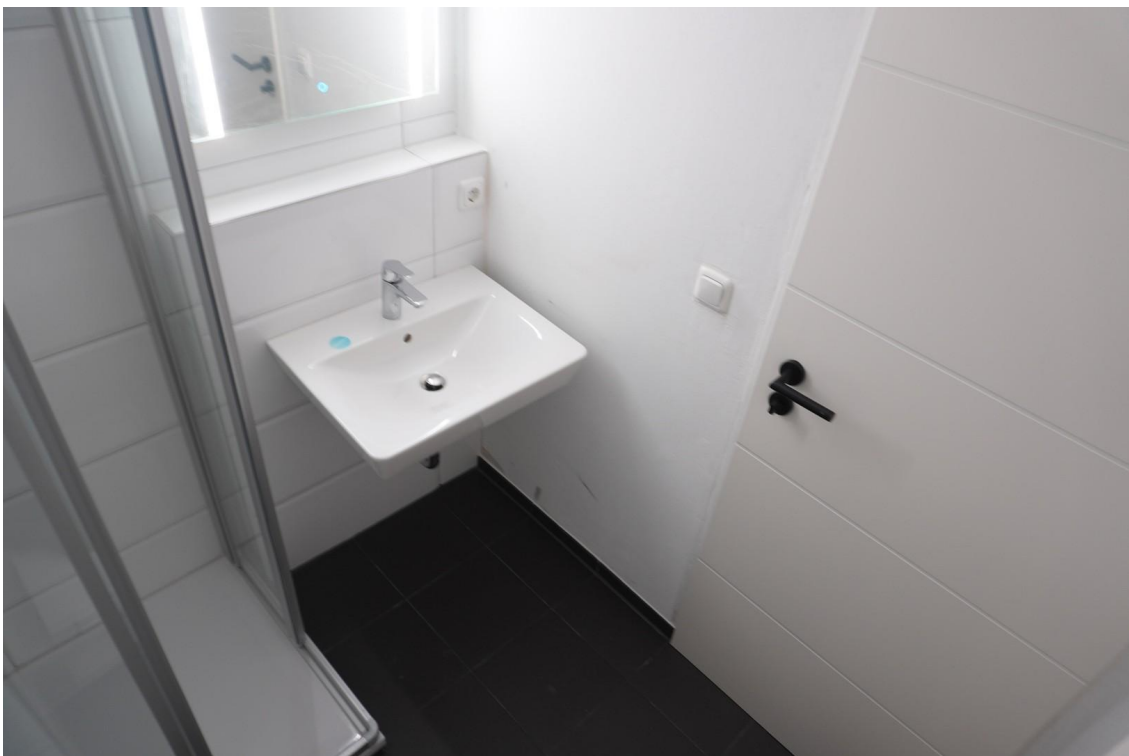

Exposé - Galerie