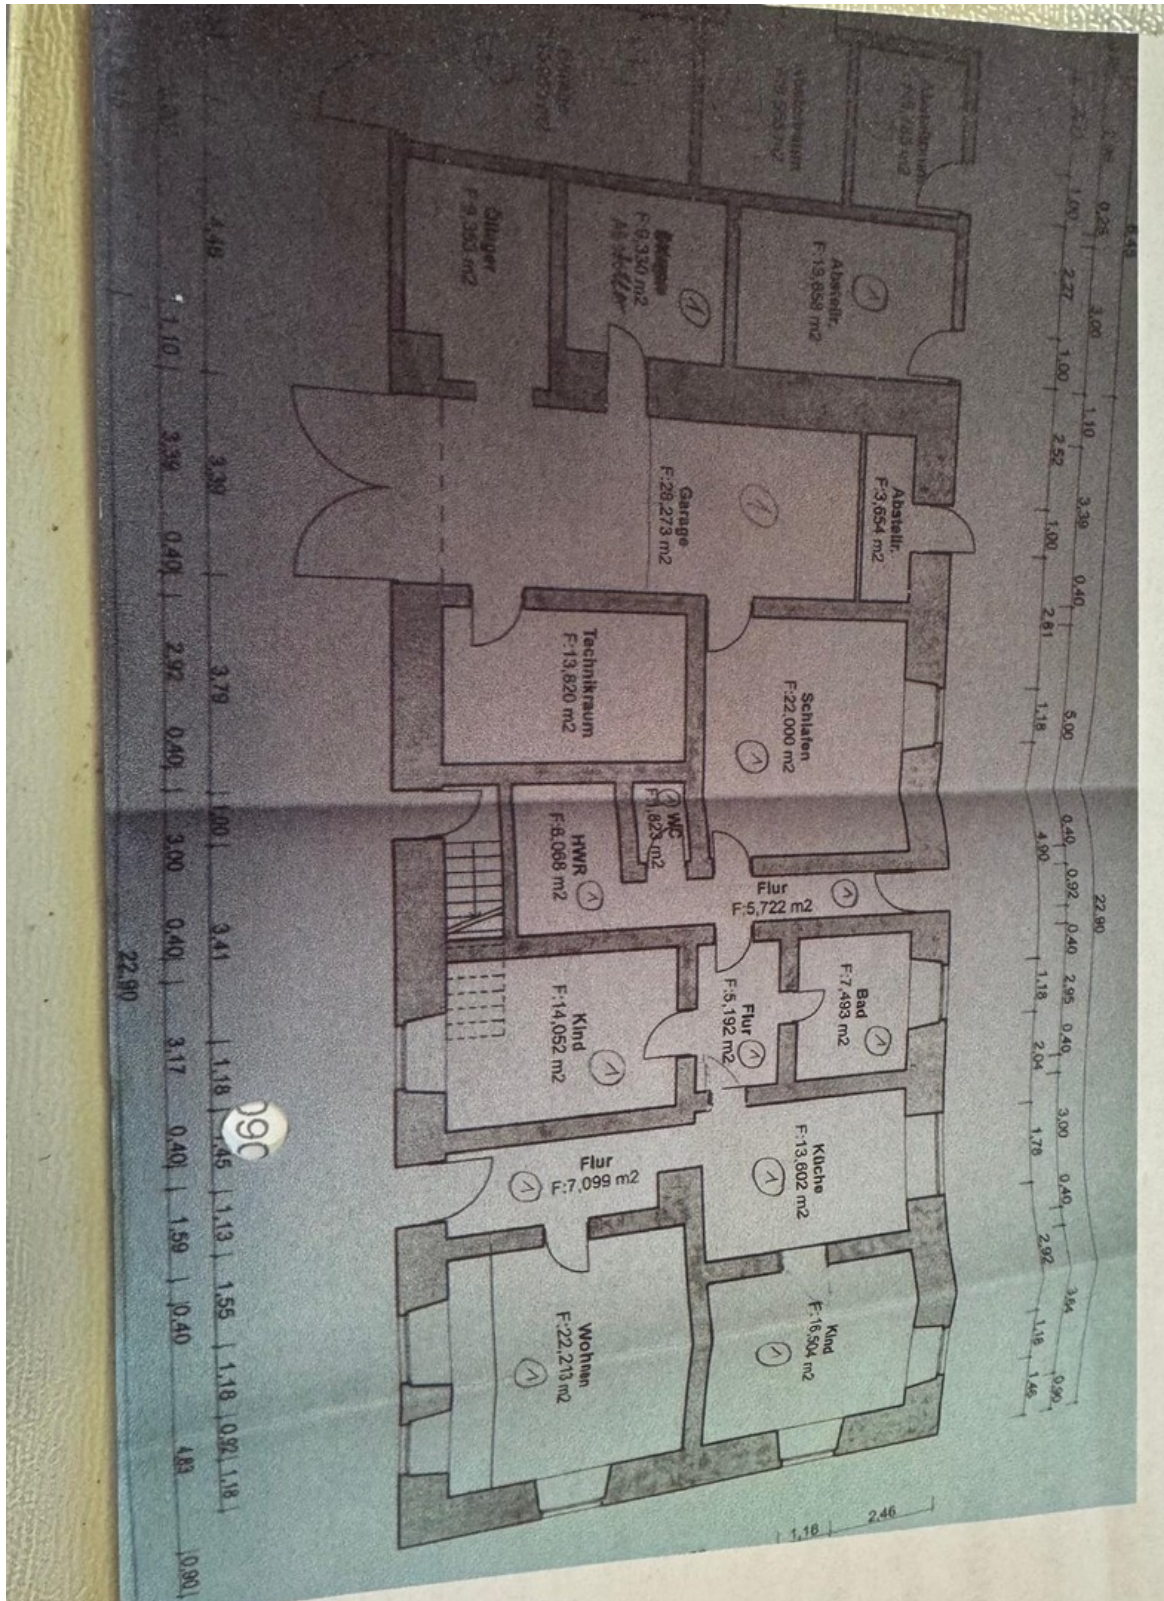

Exposé - Beschreibung

Objektbeschreibung

Das historische Schulhaus mit den teilweise fast einen Meter dicken Wänden erstreckt sich auf 2 Stockwerke und ist bislang in 2 separate Wohneinheiten geteilt.

Hier besteht sanierungs- bzw. renovierungsbedarf - kreative Köpfe können aber so auch ihre eigenen gestalterischen Ideen umsetzen. Ebenfalls könnte durch Nutzung des Anbaus noch weitere Wohneinheiten geschaffen werden bzw. die bestehenden Wohnflächen vergrößert werden. Auch besteht die Möglichkeit aus dem geräumigen Speicher bzw. Hausgiebel weiteren großzügige Wohnfläche zu schaffen.

Ausstattung

Das Objekt ist sanierungs- bzw. renovierungsbedürftig. Die Heizung wurde 2020 durch eine moderne Gasheizung ersetzt.

Der Denkmalschutz des Objektes bezieht sich lediglich auf die Rundfenster der Westseite.

Nord mit Anbau

Nordseite

Exposé - Grundrisse

Grundriss EG

Exposé - Grundrisse

Wohnzimmer EG

Mächtige Wände

Bildergalerie

Küche EG

Seite 6

Bilder EG

Exposé - Grundrisse

Bilder OG

Exposé - Grundrisse

Gasheizung 2020