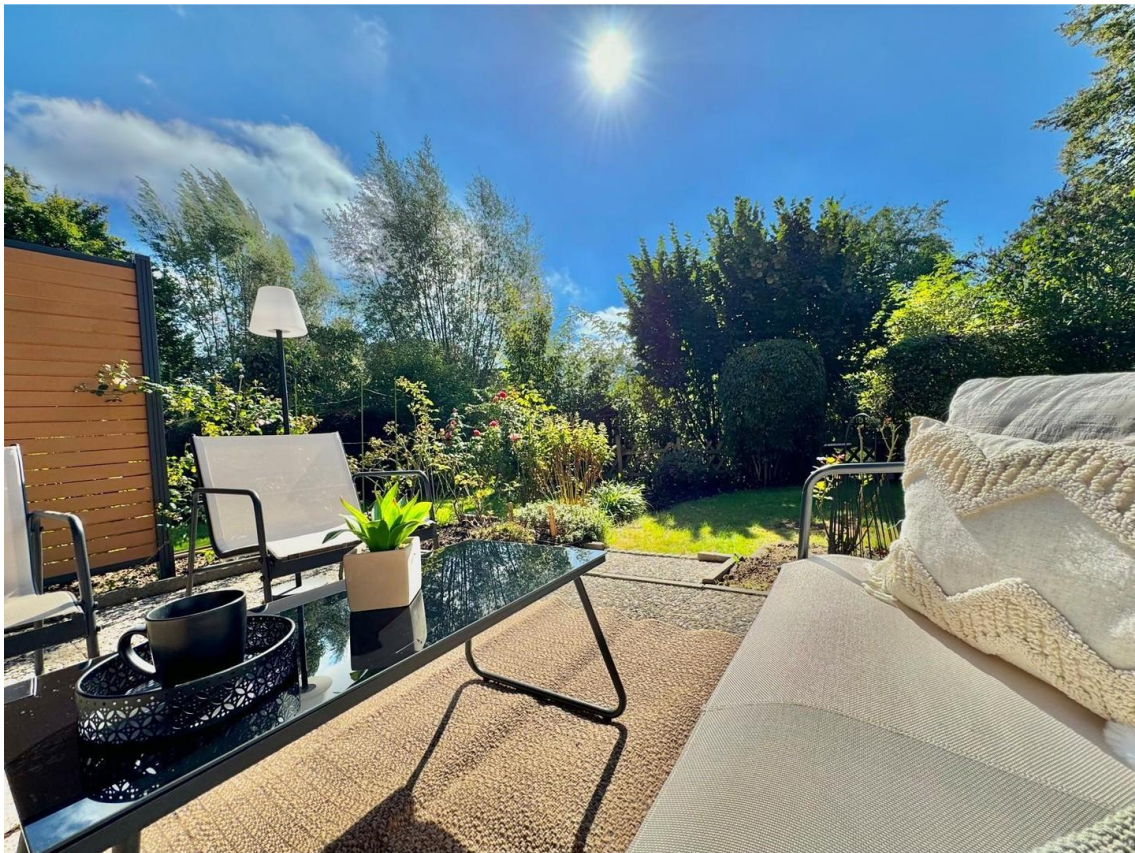

Exposé - Galerie

Terrasse