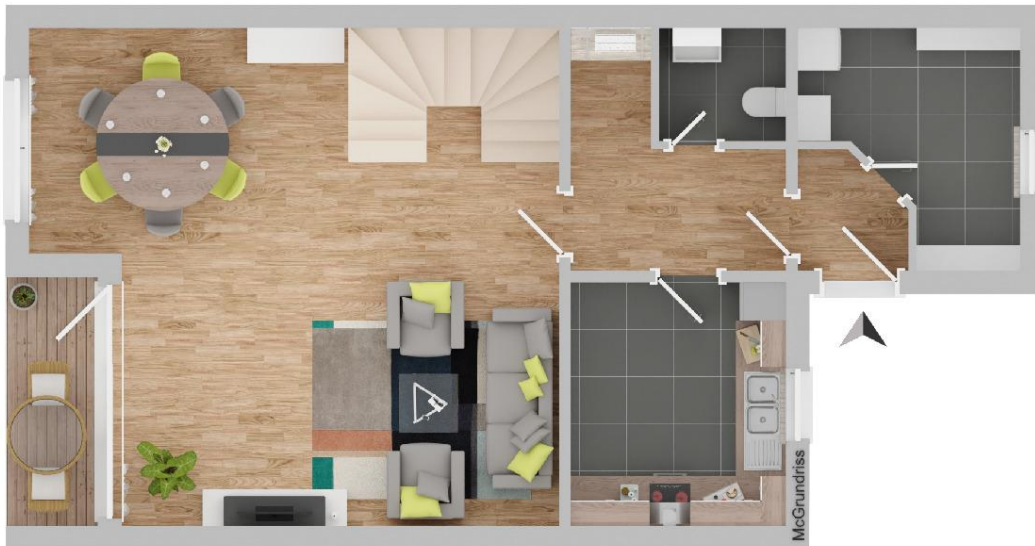

Exposé - Grundrisse

Grundriss Erdgeschoss