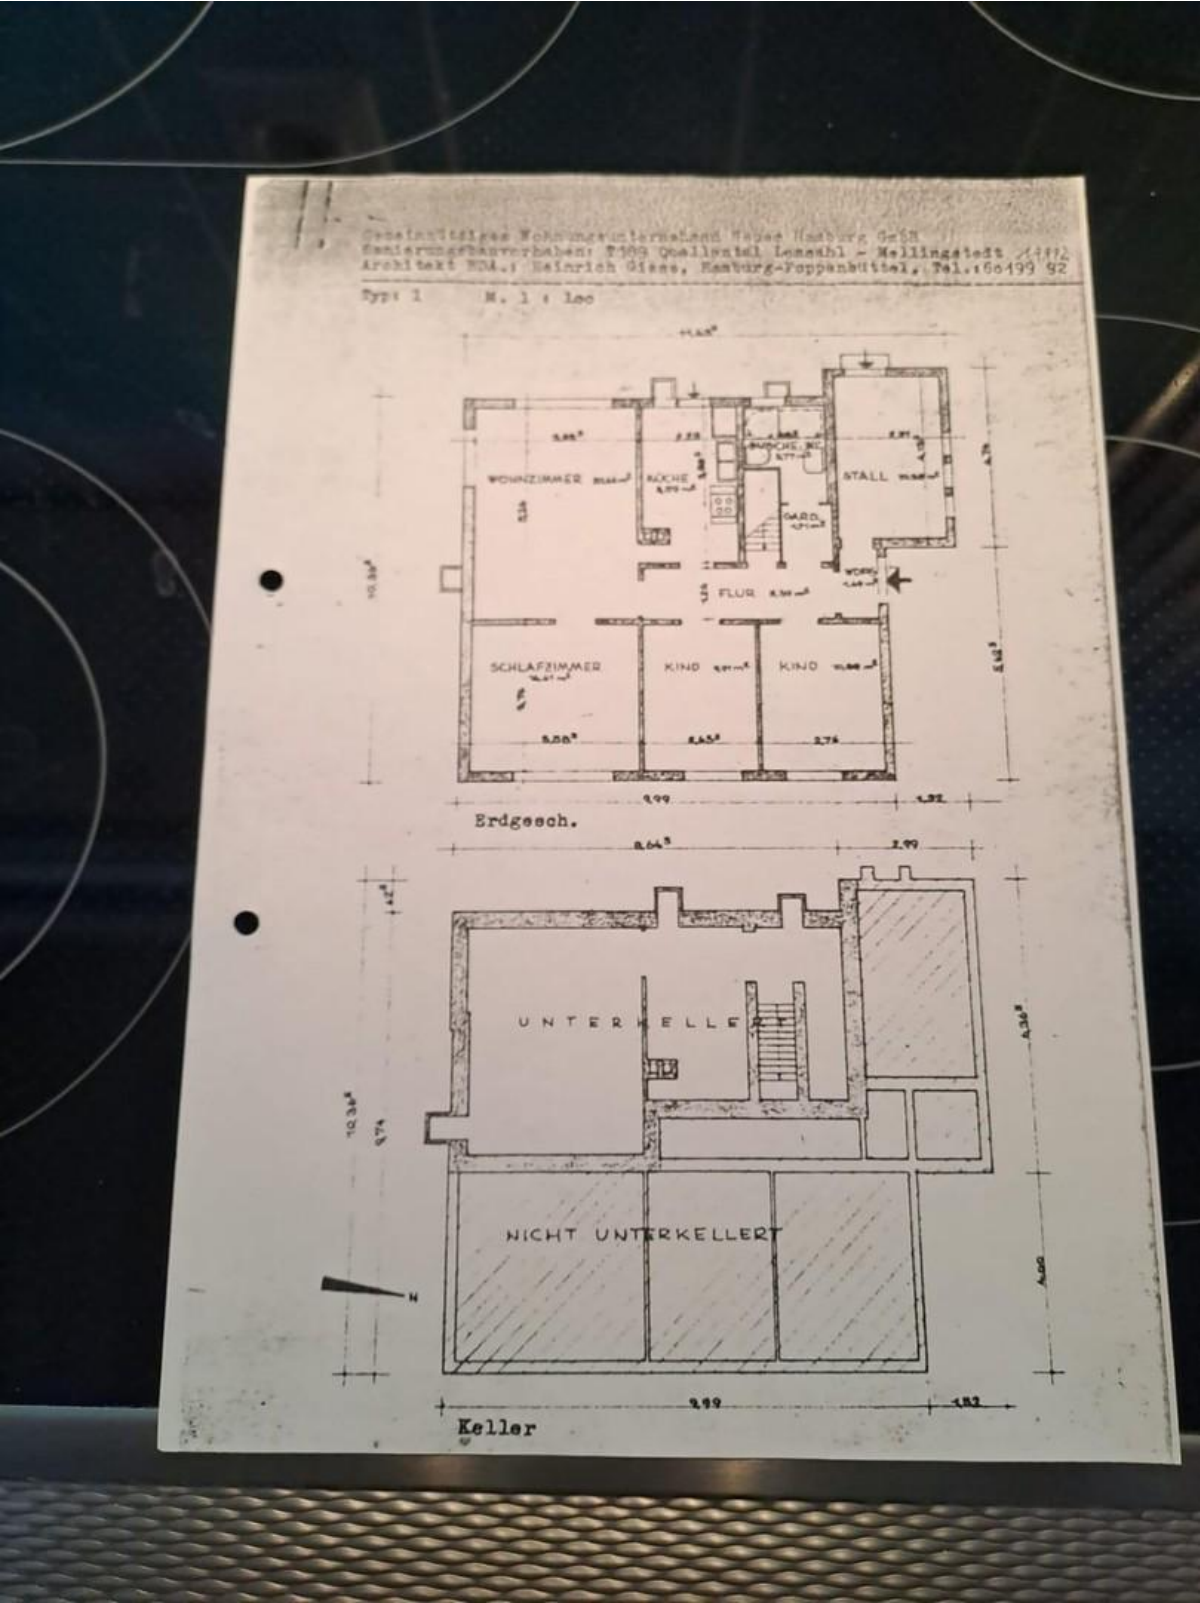

Grundstücksfläche | 996,00 m²

Übernahme | Nach Vereinbarung

Exposé - Beschreibung

Objektbeschreibung

Willkommen in Lemsahl-Mellingstedt – dem perfekten Ort für Ihr neues Eigenheim! Dieses attraktive Grundstück erstreckt sich über großzügige 996 m² und bietet Ihnen die Möglichkeit, Ihre Wohnträume wahr werden zu lassen. Die Lage in unmittelbarer Nähe zum Golfclub garantiert nicht nur eine ruhige und idyllische Umgebung, sondern auch eine erstklassige Freizeitgestaltung für alle Golf-Enthusiasten.

Exposé - Galerie

Exposé - Grundrisse

Exposé - Grundrisse