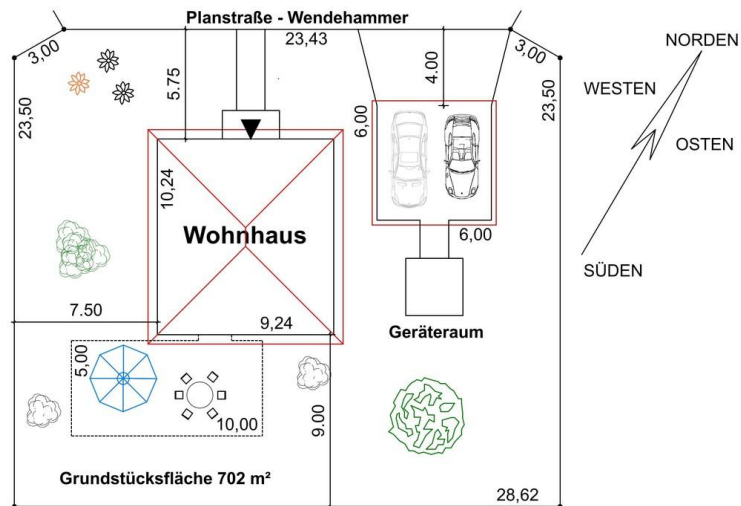

Am Fliederberg 18
17440 Kröslin OT Freest
Mecklenburg-Vorpommern
Deutschland

Baujahr	2025	Energieträger	Luft-/Wasserwärme
Grundstücksfläche	712,00 m ²	Übernahme	Nach Vereinbarung
Etagen	1	Schlafzimmer	2
Zimmer	3,00	Badezimmer	1
Wohnfläche	104,00 m ²	Stellplätze	2
Nutzfläche	32,00 m ²		

Exposé - Beschreibung

Objektbeschreibung

Das Grundstück befindet sich in einer von Ein- und Mehrfamilienhäusern geprägten ruhigen Wohngegend und hat einen unverbauten Blick in die Himmelsrichtungen Osten/Süden/Westen.

Exposé - Galerie

Ansicht von Osten (A-A)

Ansicht von Süden (B-B)

Exposé - Galerie

Ansicht von Westen (C-C)

Exposé - Galerie

Exposé - Grundrisse