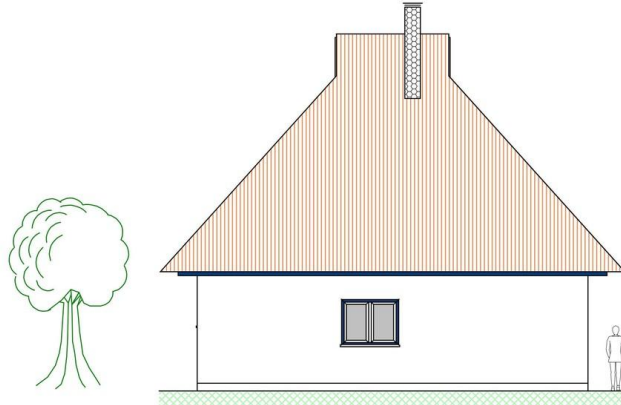

Exposé

Einfamilienhaus in Kröslin OT Freest

Reethaus mit Grundstück inkl. Außenanlage in Freest

Objekt-Nr. OM-318150

Einfamilienhaus

Verkauf: **595.200 €**

Ansprechpartner:
EXEDRA GmbH - Kontor, Zinnowitz
Telefon: 038377 39790
Mobil: 0172 3109252

Exposé - Beschreibung

Objektbeschreibung

Das Grundstück befindet sich in einer von Ein- und Mehrfamilienhäusern geprägten ruhigen Wohngegend und hat einen unverbauten Blick in die Himmelsrichtungen Osten/Süden/Westen.

Bei diesem Projekt erstellt die EXEDRA GmbH ein schlüsselfertiges Reethaus inkl. der Außenanlage. Die gemachte Planung ist als Vorschlag zu sehen und kann, vorausgesetzt der Käufer möchte seine Wünsche und Vorschläge einbringen, jederzeit verändert werden. Mit der Baubeschreibung halten wir es klassisch ohne große Worte - fordern Sie einfach das Exposé ab!

Exposé - Galerie

Ansicht von Osten (A-A)

Ansicht von Süden (B-B)

Exposé - Galerie

Ansicht von Westen (C-C)

Exposé - Galerie

Exposé - Grundrisse