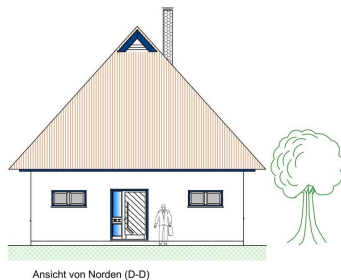

Exposé

Einfamilienhaus in Kröslin OT Freest

Reethaus mit Grundstück inkl. Außenanlage in Freest

Objekt-Nr. OM-318150

Einfamilienhaus

Verkauf: **595.200 €**

Ansprechpartner:
EXEDRA GmbH - Kontor, Zinnowitz
Telefon: 038377 39790
Mobil: 0172 3109252

Am Fliederberg 18
17440 Kröslin OT Freest
Mecklenburg-Vorpommern
Deutschland

Baujahr	2025	Energieträger	Luft-/Wasserwärme
Grundstücksfläche	712,00 m ²	Übernahme	Nach Vereinbarung
Etagen	1	Schlafzimmer	2
Zimmer	3,00	Badezimmer	1
Wohnfläche	104,00 m ²	Stellplätze	2
Nutzfläche	32,00 m ²		

Exposé - Beschreibung

Objektbeschreibung

Das Grundstück befindet sich in einer von Ein- und Mehrfamilienhäusern geprägten ruhigen Wohngegend und hat einen unverbauten Blick in die Himmelsrichtungen Osten/Süden/Westen.

Bei diesem Projekt erstellt die EXEDRA GmbH ein schlüsselfertiges Reethaus inkl. der Außenanlage. Die gemachte Planung ist als Vorschlag zu sehen und kann, vorausgesetzt der Käufer möchte seine Wünsche und Vorschläge einbringen, jederzeit verändert werden. Mit der Baubeschreibung halten wir es klassisch ohne große Worte - fordern Sie einfach das Exposé ab!