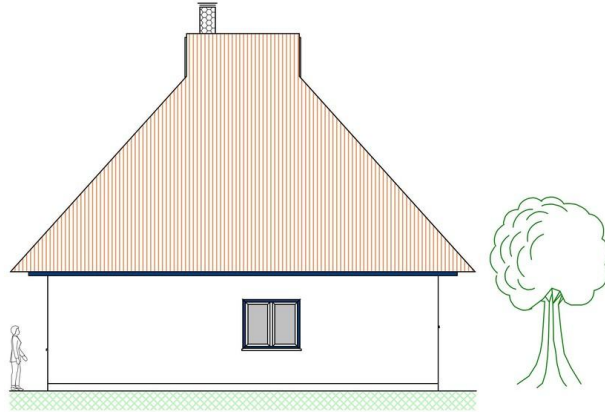

Exposé

Einfamilienhaus in Kröslin OT Freest

Reethaus mit Grundstück inkl. Außenanlage in Freest

Objekt-Nr. OM-318150

Einfamilienhaus

Verkauf: **595.200 €**

Ansprechpartner:
EXEDRA GmbH - Kontor, Zinnowitz
Telefon: 038377 39790
Mobil: 0172 3109252

Exposé - Beschreibung

Objektbeschreibung

Das Grundstück befindet sich in einer von Ein- und Mehrfamilienhäusern geprägten ruhigen Wohngegend und hat einen unverbauten Blick in die Himmelsrichtungen Osten/Süden/Westen.

Bei diesem Projekt erstellt die EXEDRA GmbH ein schlüsselfertiges Reethaus inkl. der Außenanlage. Die gemachte Planung ist als Vorschlag zu sehen und kann, vorausgesetzt der Käufer möchte seine Wünsche und Vorschläge einbringen, jederzeit verändert werden. Mit der Baubeschreibung halten wir es klassisch ohne große Worte - fordern Sie einfach das Exposé ab!

Exposé - Galerie

Ansicht von Osten (A-A)

Ansicht von Süden (B-B)

Exposé - Galerie

Ansicht von Westen (C-C)

Exposé - Galerie

Exposé - Grundrisse