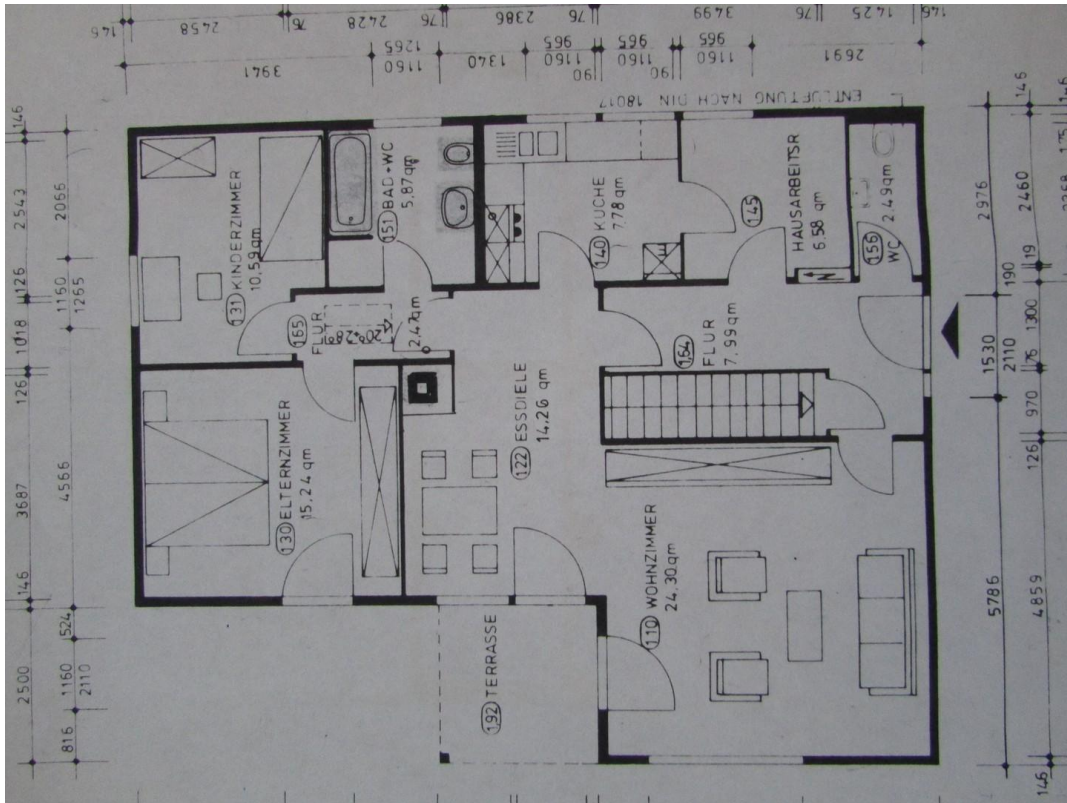

Exposé - Grundrisse

Grundriss Erdgeschoss