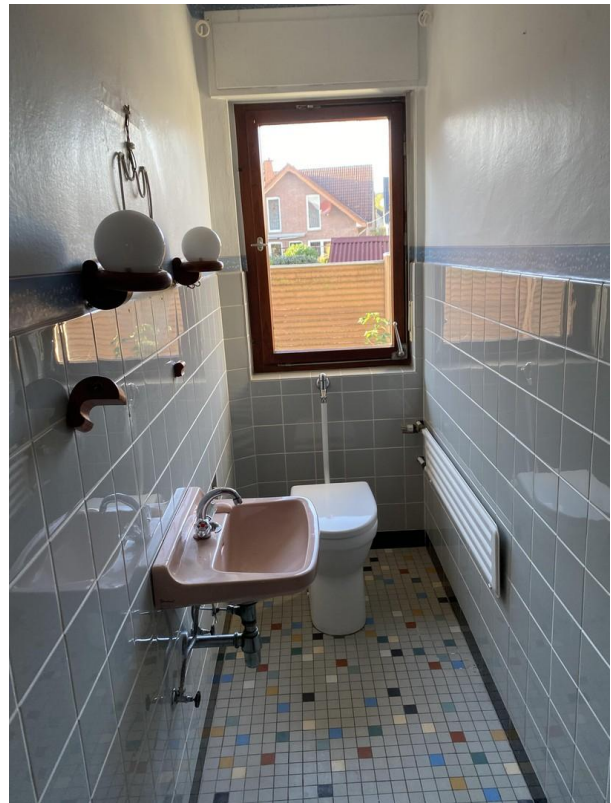

Exposé - Galerie