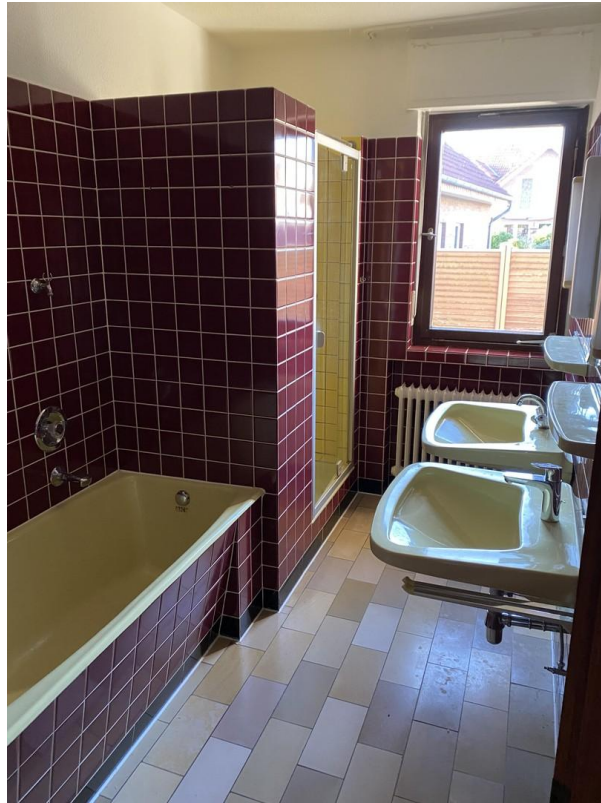

Exposé - Galerie