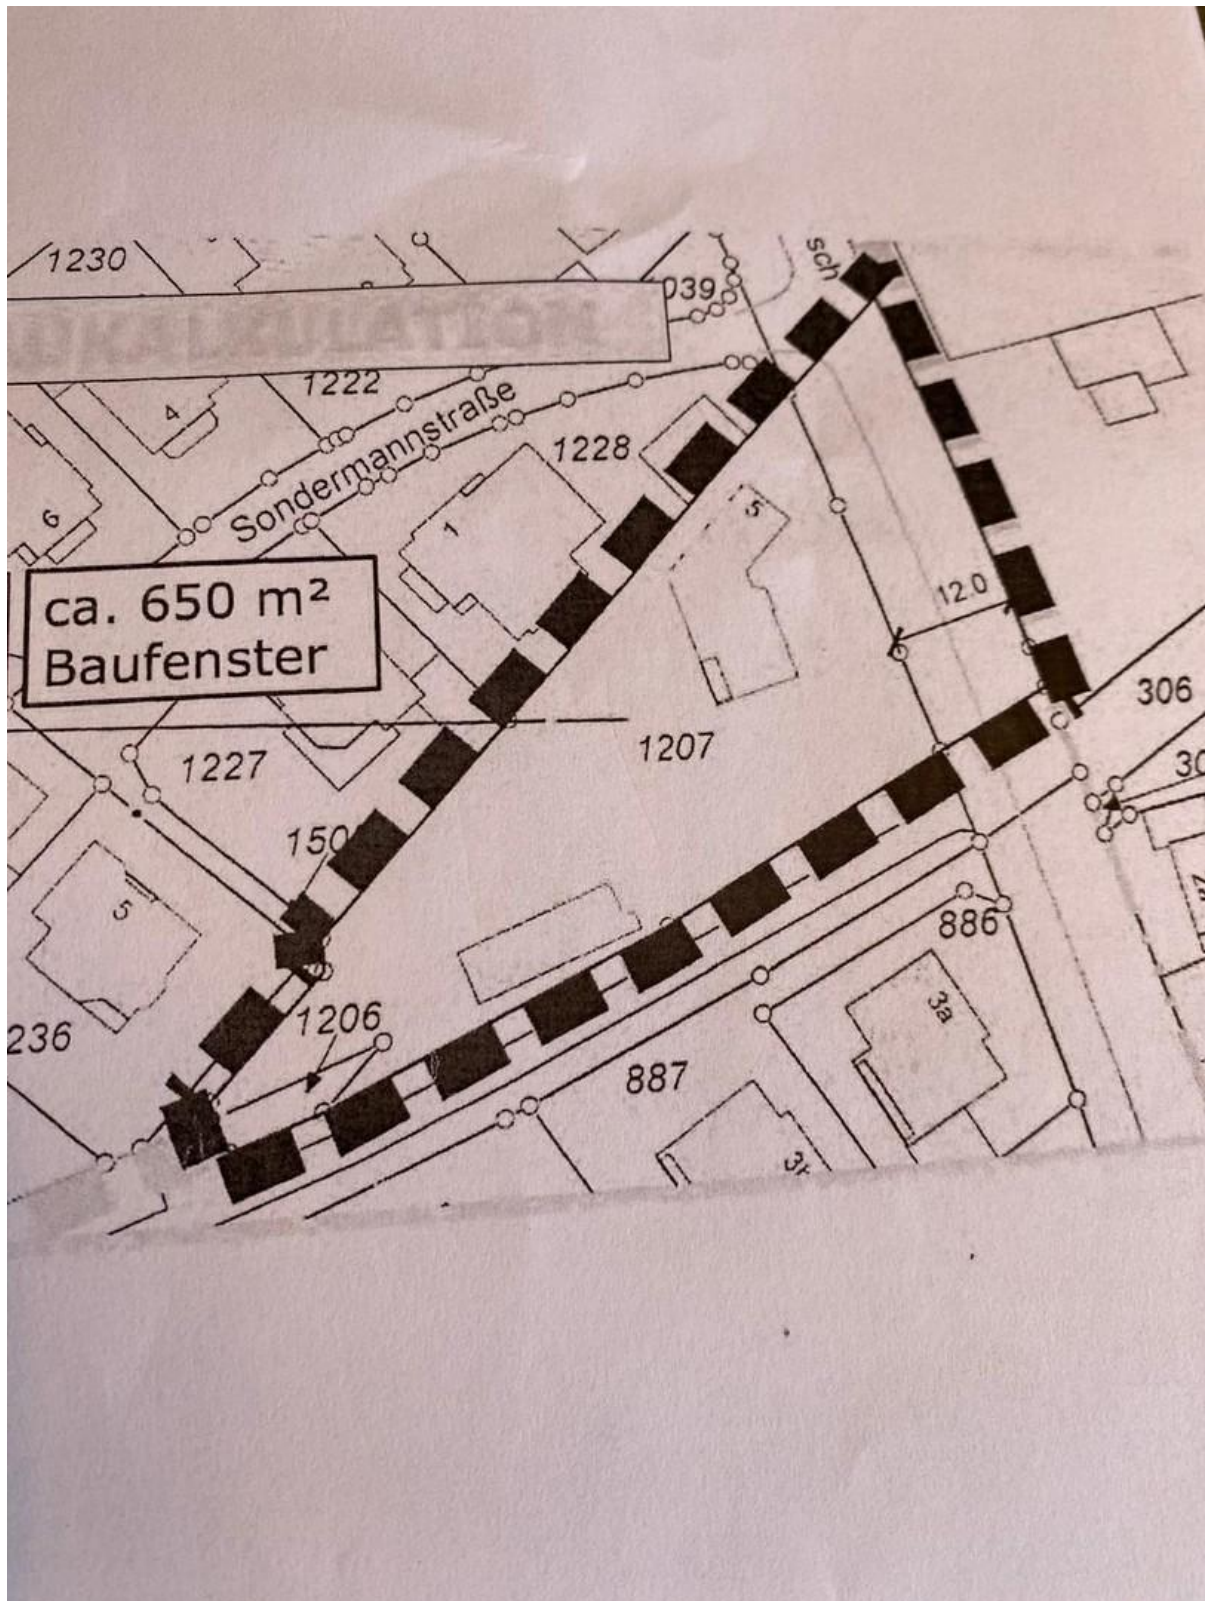

Exposé - Grundrisse