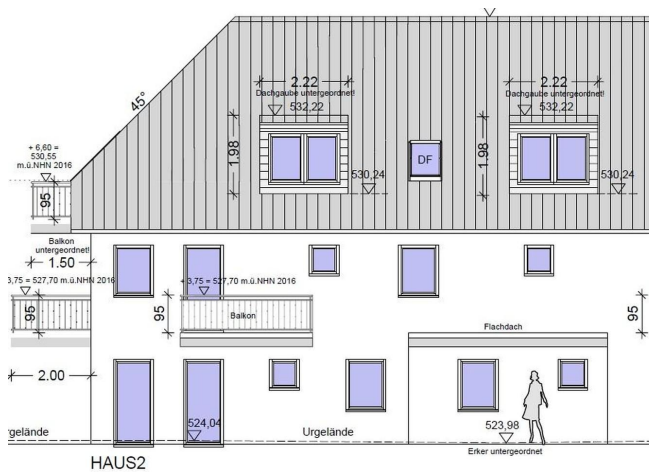

Exposé

Wohnen in München

Genehmigung für 2 MFH - ca. 1000 m² WFL

Objekt-Nr. OM-318308

Wohnen

Verkauf: **4.550.000 €**

Telefon: 0157 77462837

81825 München
Bayern
Deutschland

Grundstücksfläche 1.307,00 m²

Übernahme sofort