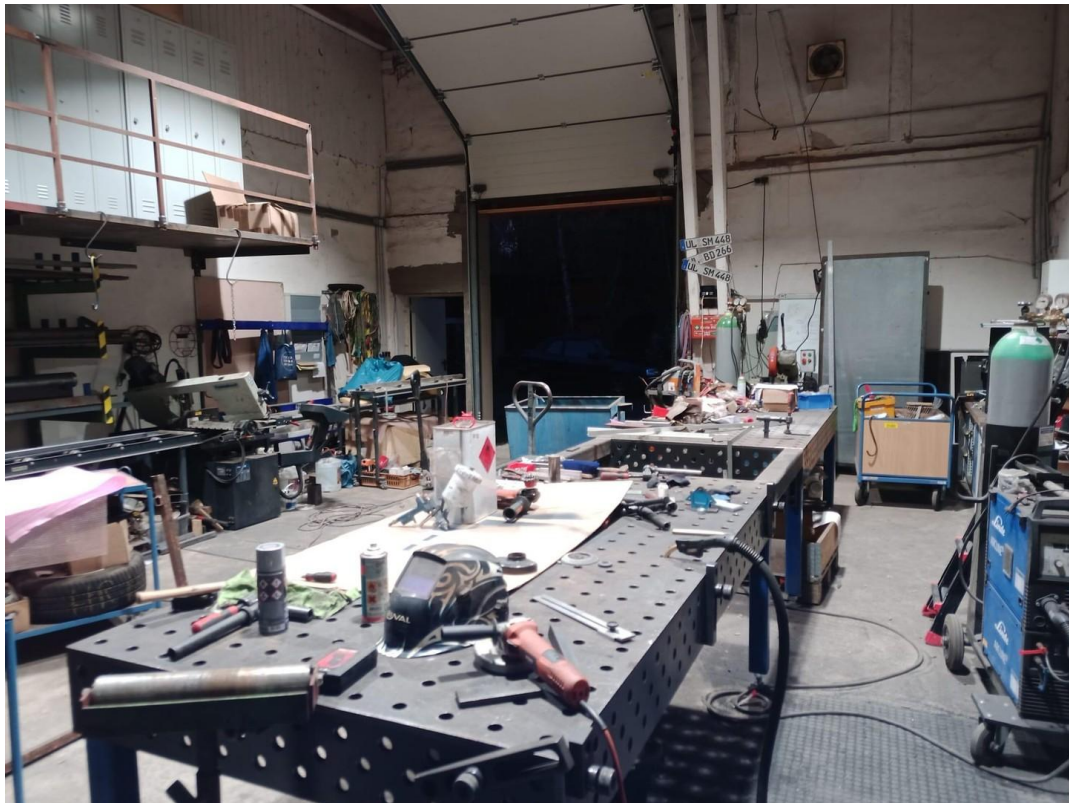

Exposé - Galerie