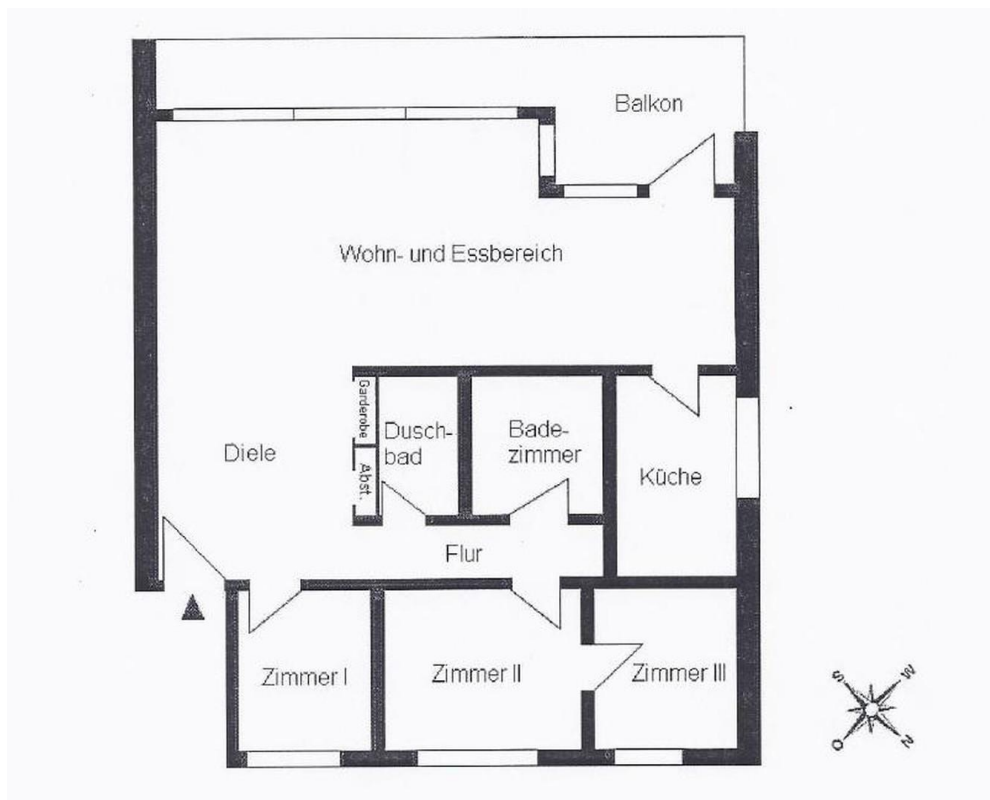

Exposé - Beschreibung

Objektbeschreibung

Die Wohnung befindet sich in einer ruhigen grünen Gegend, Süd-West Ausrichtung, kernsaniert und auf den modernsten Stand gebracht, mit grossen hellem Wohnzimmer von 56m², 3 Schlafzimmern, 2 Bädern und einer schönen modernen Küche.

Wohnzimmer

Exposé - Galerie

Schlafzimmer

Küche

Exposé - Galerie

Küche

Eingang

Exposé - Galerie

Esstisch

Balkon

Exposé - Galerie

Schlafzimmer

Grundriss

Exposé - Galerie

Gästebad

Großes Bad