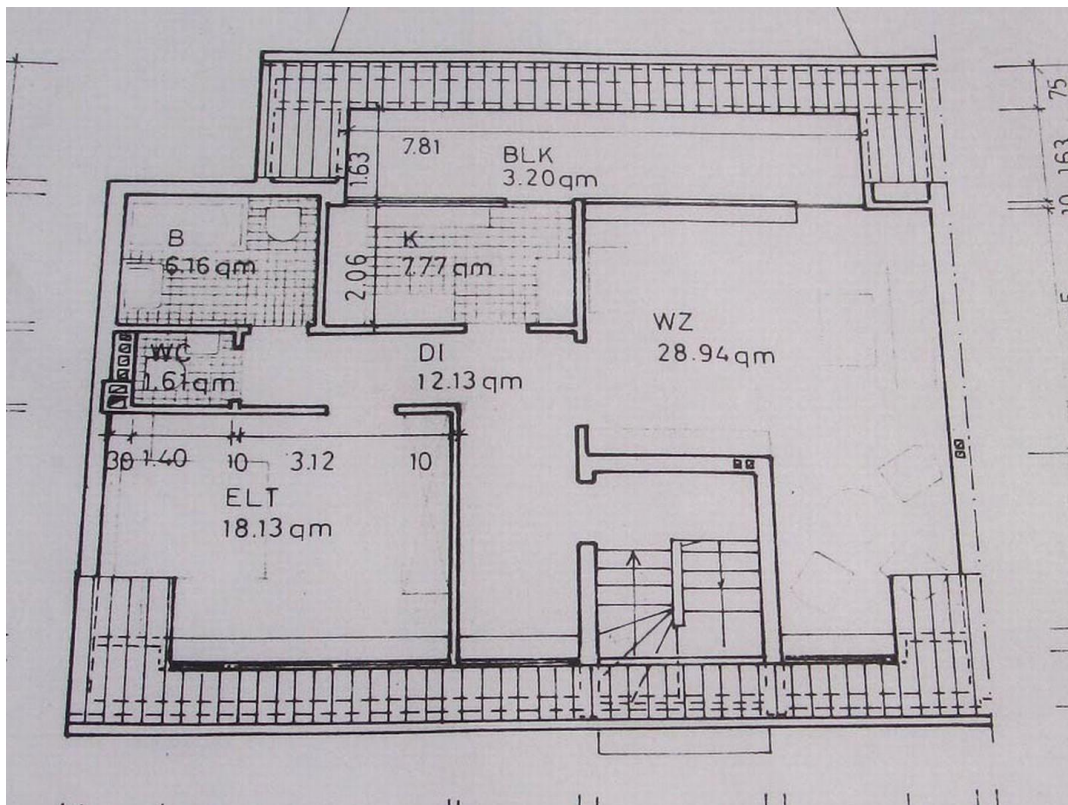

Exposé - Beschreibung

Objektbeschreibung

Dachgeschoss-Wohnung in einem gepflegten 3-Familienhaus in ruhiger Seitenstraße in Ortskern-Nähe (5 Min. zu Fuß)

Die Einzelgarage ist über eine Durchfahrt zu erreichen. Zur Wohnung gehört eine ca. 145 m² große Gartenfläche zur alleinigen Nutzung und Gestaltung.

Südbalkon

Treppenhaus

Garageneinfahrt

Exposé - Galerie

Garage

ca. 145 m² Gartenfläche

Exposé - Galerie

Grundriß