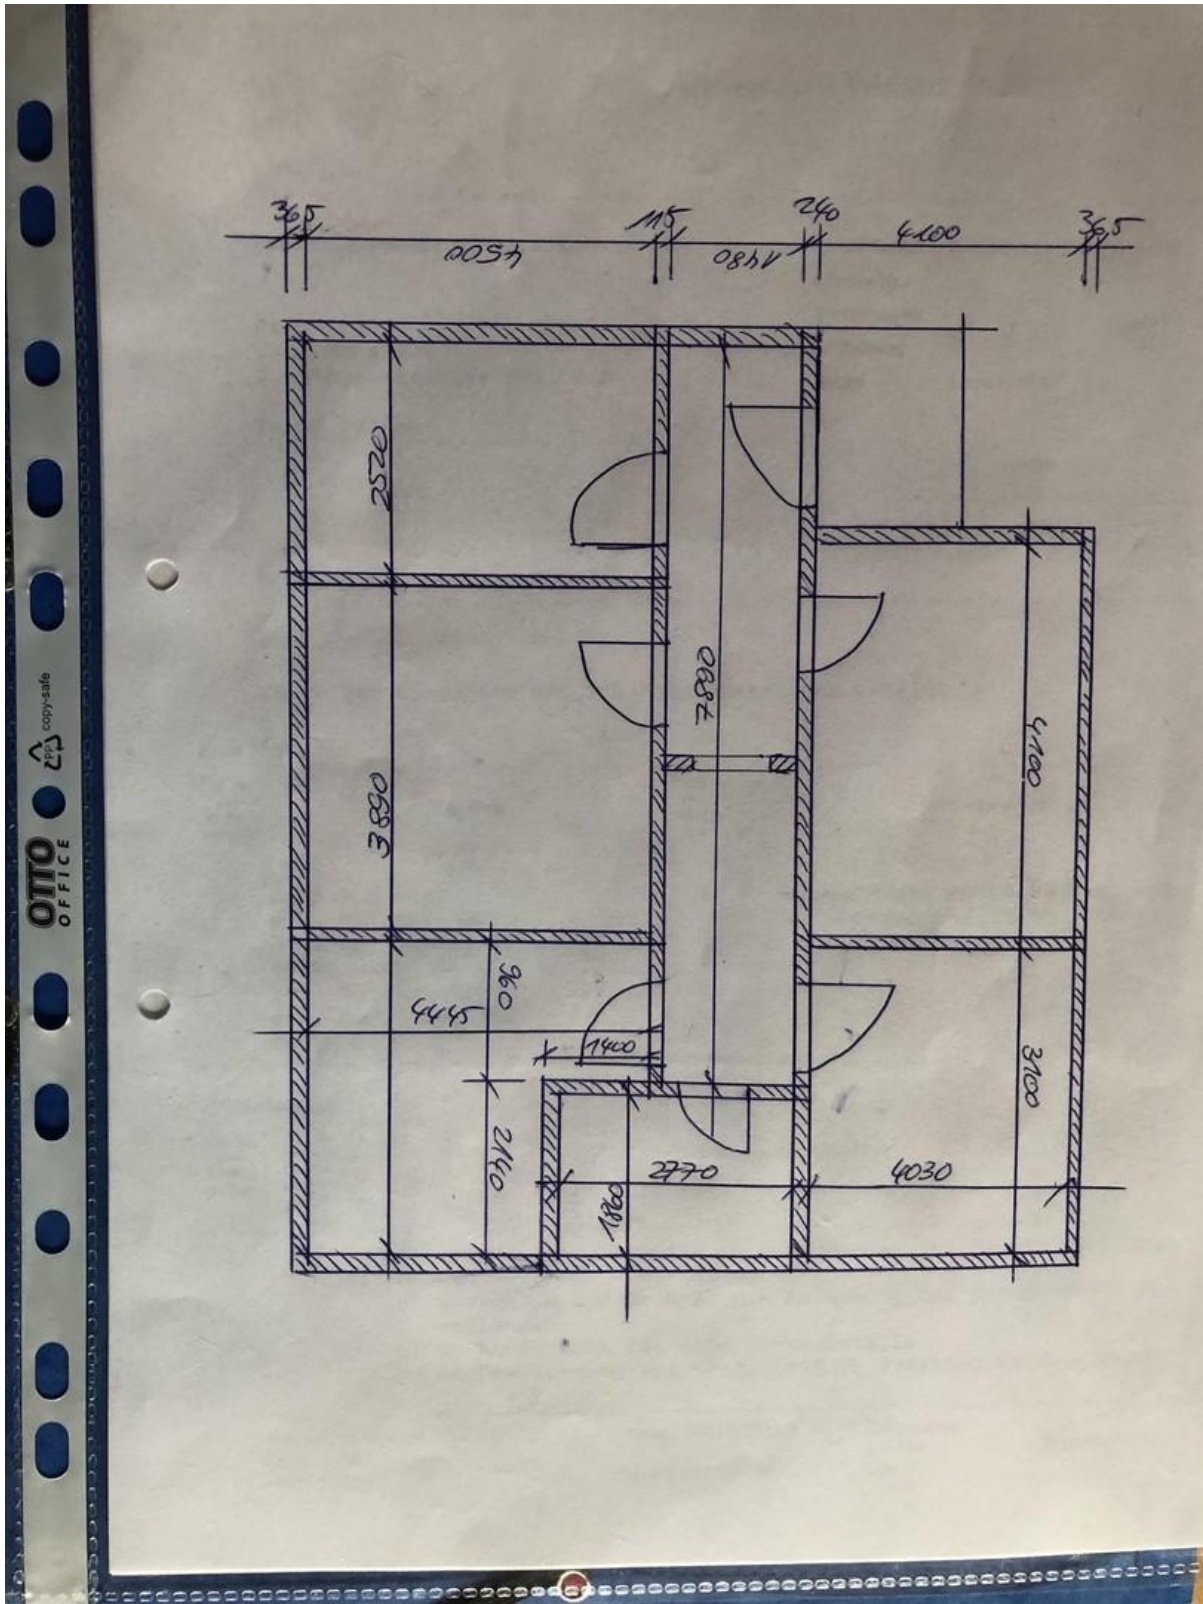

Exposé - Beschreibung

Objektbeschreibung

Das Reihenendhaus bestehend aus 4 Räumen auf einer Ebene ist in massiver Bauweise gebaut.

Es bietet die Möglichkeit der zur Eigennutzung als auch zur Kapitalanlage.

Die Elektroleitungen und Wasserleitungen bedürfen der Erneuerung.

Ausstattung

Gasetagenheizung mit Junkersterme,

Bad mit Fenster und Wanne,

Küche (Schornsteininbetriebnahme für Kamin möglich (derzeit außer Betrieb),

zw. 1996 - 1998 wurde das Dach (Dachblech), Fenster, Bad, sowie die Fußböden erneuert.

Fußboden:

Laminat, Teppichboden, Fliesen, Sonstiges (s. Text)

Weitere Ausstattung:

Garten, Vollbad, Einbauküche

Lage

Das Objekt liegt im Ostseebad Zinnowitz im Ortsbereich unterhalb der Bahnlinie, welche fußläufig in ca. 10Min zu erreichen ist. So sind alle Nachbarorte auch unkompliziert mit der Usedomer Bäderbahn erreichbar. Das Objekt ist ruhig gelegen, umliegend befinden sich vorrangig Einfamilienhäuser und Gartengrundstücke.

Blick Ostseite _ Birnenbaum

Bad _ Nordseite

Exposé - Galerie

KÜ _ Schornstein links Fenster

Exposé - Grundrisse

Grundriss