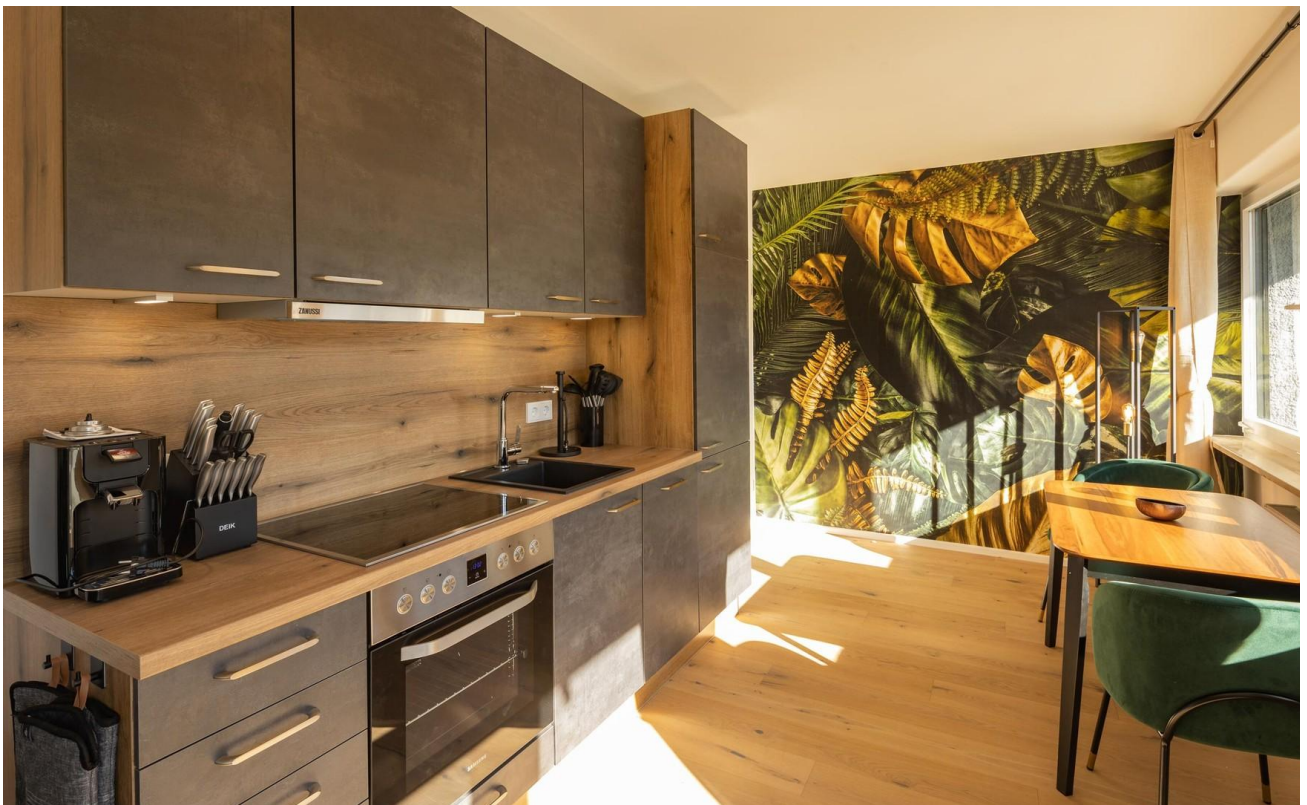

Exposé - Beschreibung

Objektbeschreibung

Es handelt sich um eine wunderschöne Designer Wohnung im Zentrum von Dachau. Die Wohnung verfügt über ein großzügiges Wohnzimmer mit einer getrennten Schlafnische, einem Bad, neuer Küche, Essbereich und einem schönen sonnigen Balkon. Das Objekt wurde im Jahr 2023 vollständig kernsaniert und möbliert.

Ausstattung

- Wohnzimmer mit Schlafnische
- Neue Einbauküche
- Neues Bad mit Dusche und WC
- Neuer Parkettboden
- Vollständig neu möbliert (Designmöblierung)
- Balkon

Fußboden:

Parkett

Weitere Ausstattung:

Exposé - Galerie

Design

Schlafbereich

Exposé - Galerie

Schlafbereich

Küche

Exposé - Galerie

Essbereich