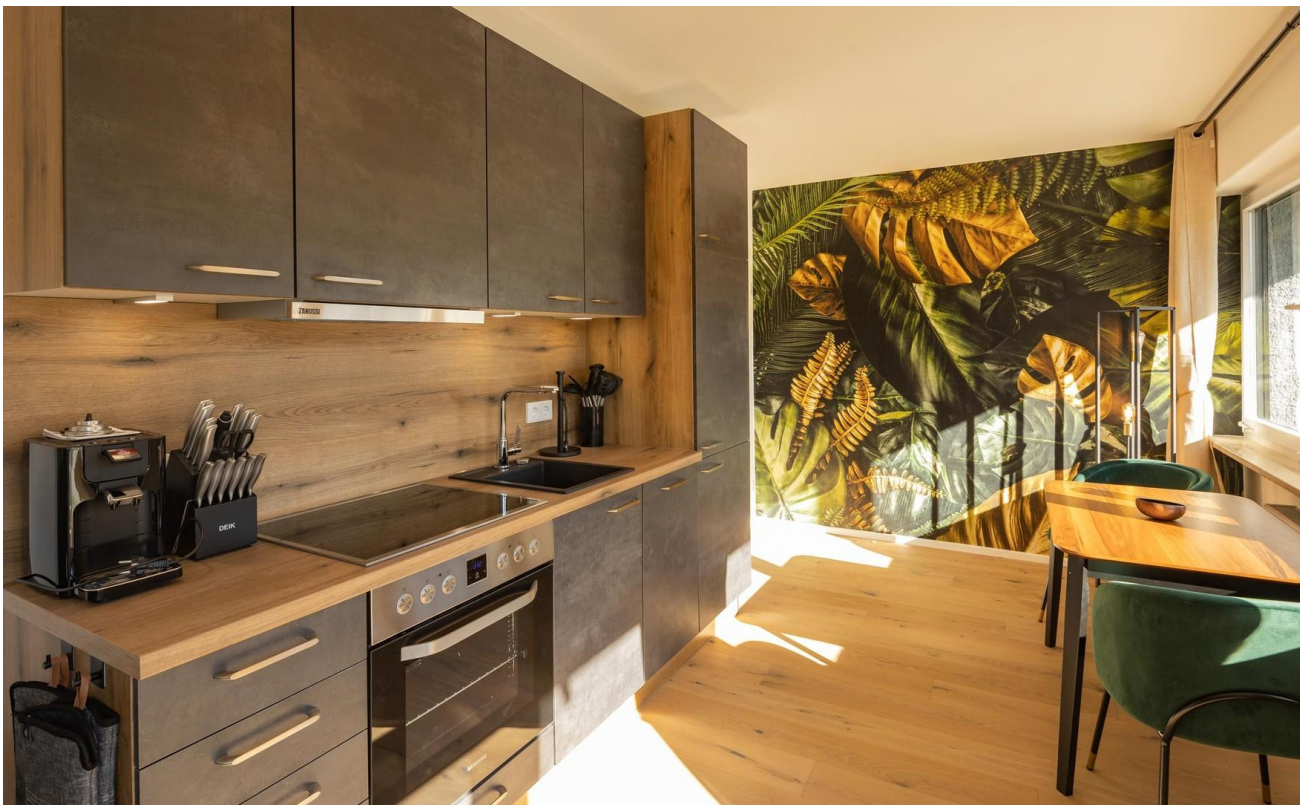

Exposé - Beschreibung

Objektbeschreibung

Es handelt sich um eine wunderschöne Designer Wohnung im Zentrum von Dachau. Die Wohnung verfügt über ein großzügiges Wohnzimmer mit einer getrennten Schlafnische, einem Bad, neuer Küche, Essbereich und einem schönen sonnigen Balkon. Das Objekt wurde im Jahr 2023 vollständig kernsaniert und möbliert.

Ausstattung

- Wohnzimmer mit Schlafnische
- Neue Einbauküche
- Neues Bad mit Dusche und WC
- Neuer Parkettboden
- Vollständig neu möbliert (Designmöblierung)
- Balkon

Fußboden:

Parkett

Weitere Ausstattung:

Exposé - Galerie

Design

Schlafbereich

Exposé - Galerie

Schlafbereich

Küche

Exposé - Galerie

Essbereich