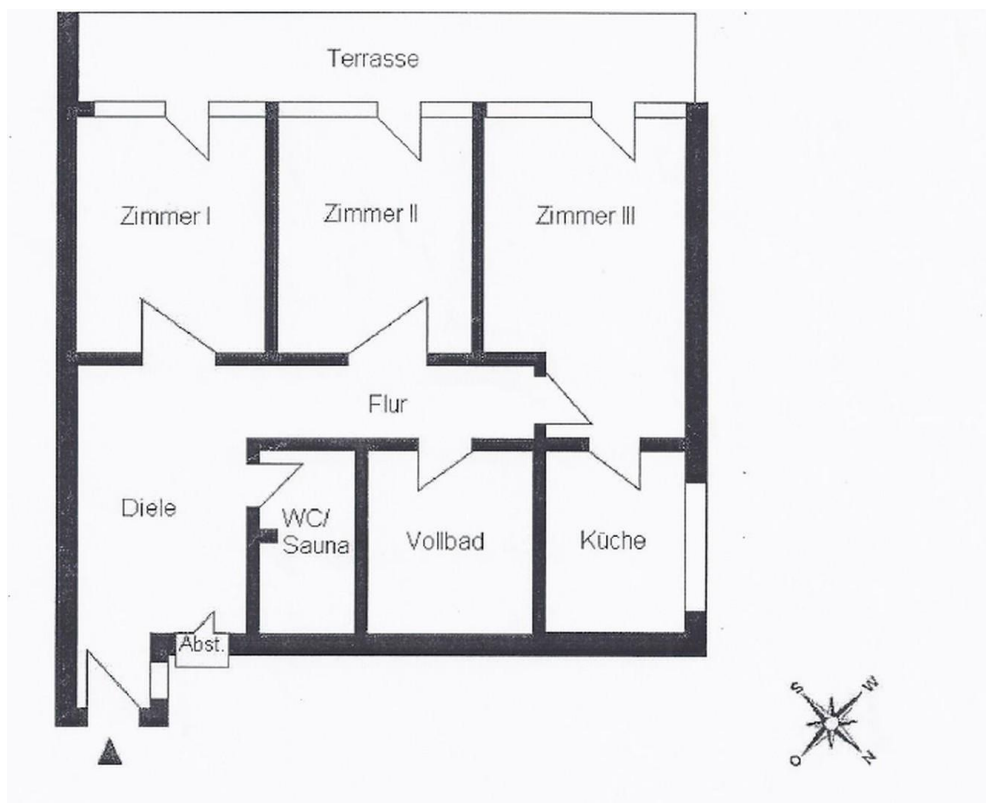

Exposé - Grundrisse

Grundriss