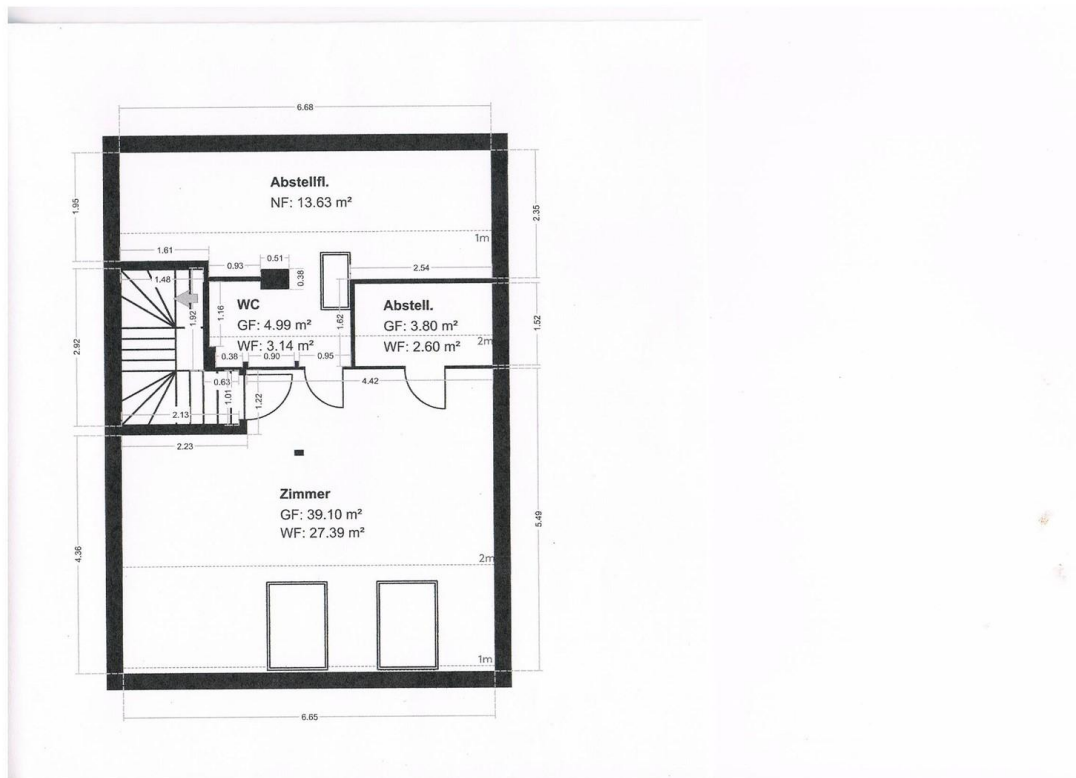

Baujahr	1980	Summe Nebenkosten	220 €
Grundstücksfläche	250,00 m ²	Übernahme	Nach Vereinbarung
Etagen	4	Zustand	Erstbez. n. Sanier.
Zimmer	5,00	Schlafzimmer	4
Wohnfläche	157,00 m ²	Badezimmer	1
Nutzfläche	132,00 m ²	Garagen	1
Energieträger	Gas	Stellplätze	1
Nebenkosten	90 €	Heizung	Zentralheizung
Heizkosten	130 €		

Ausstattung

- In drei Schlafzimmern werden die Laminatböden neu verlegt
- Geräumige Wohnküche - Sie haben die Möglichkeit mitzugestalten oder Ihre eigene Küche mitzubringen
- Gäste WC und Bad mit Wanne und Dusche
- Großes Dachstudio mit eigenem WC und Ankleideraum
- Balkon und Terrasse mit Garten in Süd-Ost-Ausrichtung
- Eine Einzelgarage für Ihr Auto und ein Stellplatz für Ihren Zweitwagen sind vorhanden

(zusammen 70,00€)

Fußboden:

Parkett, Laminat

Weitere Ausstattung:

Balkon, Terrasse, Garten, Keller, Vollbad, Duschbad, Gäste-WC

Lage

- Das Objekt befindet sich in unmittelbarer Nähe zum Ebersberger Forst
- Gute Infrastruktur in familienorientierter Gemeinde mit direkter Anbindung an die A94 nach München/Passau

Exposé - Grundrisse

Grundriss - Erdgeschoß

Grundriss - Obergeschoß

Exposé - Grundrisse

Grundriss - Dachgeschoß

Grundriss - Keller