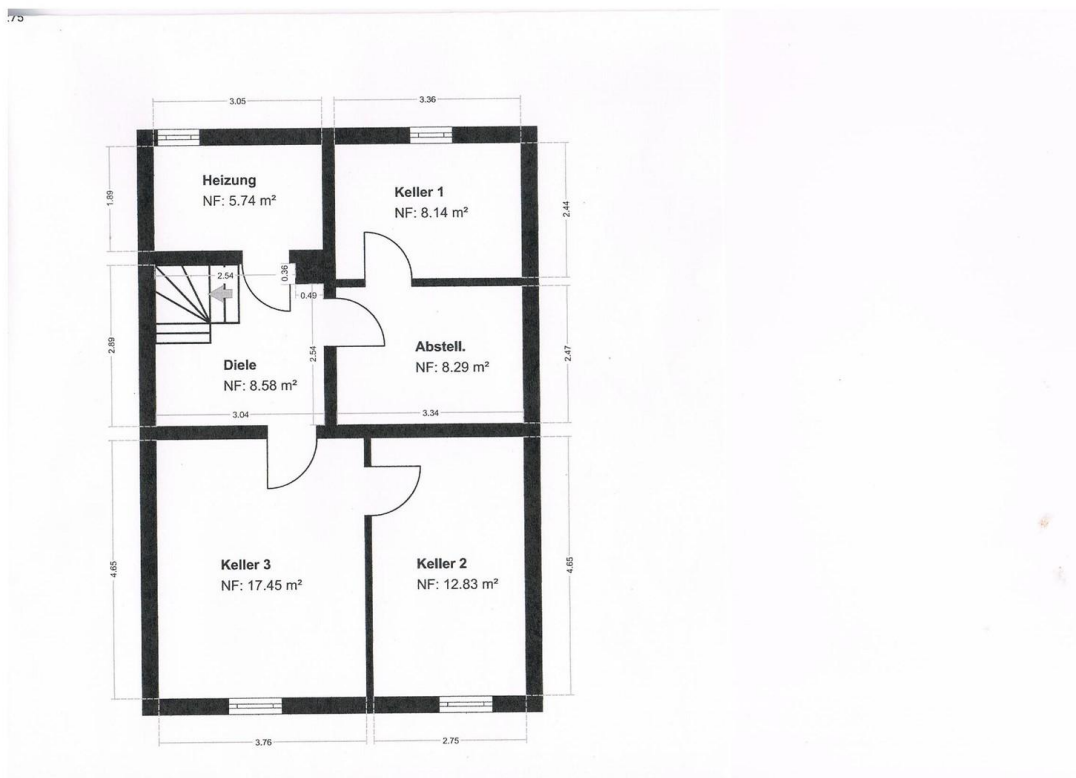

Exposé - Beschreibung

Objektbeschreibung

Sie suchen ein neues Zuhause, das Ihnen Raum für individuelle Gestaltung bietet?

Bei diesem Objekt handelt es sich um ein Reihenmittelhaus in einer familienfreundlichen kleinen Wohnanlage.

Ausstattung

- In drei Schlafzimmern werden die Laminatböden neu verlegt
- Geräumige Wohnküche - Sie haben die Möglichkeit mitzugestalten oder Ihre eigene Küche mitzubringen
- Gäste WC und Bad mit Wanne und Dusche
- Großes Dachstudio mit eigenem WC und Ankleideraum
- Balkon und Terrasse mit Garten in Süd-Ost-Ausrichtung
- Eine Einzelgarage für Ihr Auto und ein Stellplatz für Ihren Zweitwagen sind vorhanden

(zusammen 70,00€)

Fußboden:

Parkett, Laminat

Weitere Ausstattung:

Balkon, Terrasse, Garten, Keller, Vollbad, Duschbad, Gäste-WC

Lage

- Das Objekt befindet sich in unmittelbarer Nähe zum Ebersberger Forst
- Gute Infrastruktur in familienorientierter Gemeinde mit direkter Anbindung an die A94 nach München/Passau

Exposé - Grundrisse

Grundriss - Erdgeschoß

Grundriss - Obergeschoß

Exposé - Grundrisse

Grundriss - Dachgeschoß

Grundriss - Keller