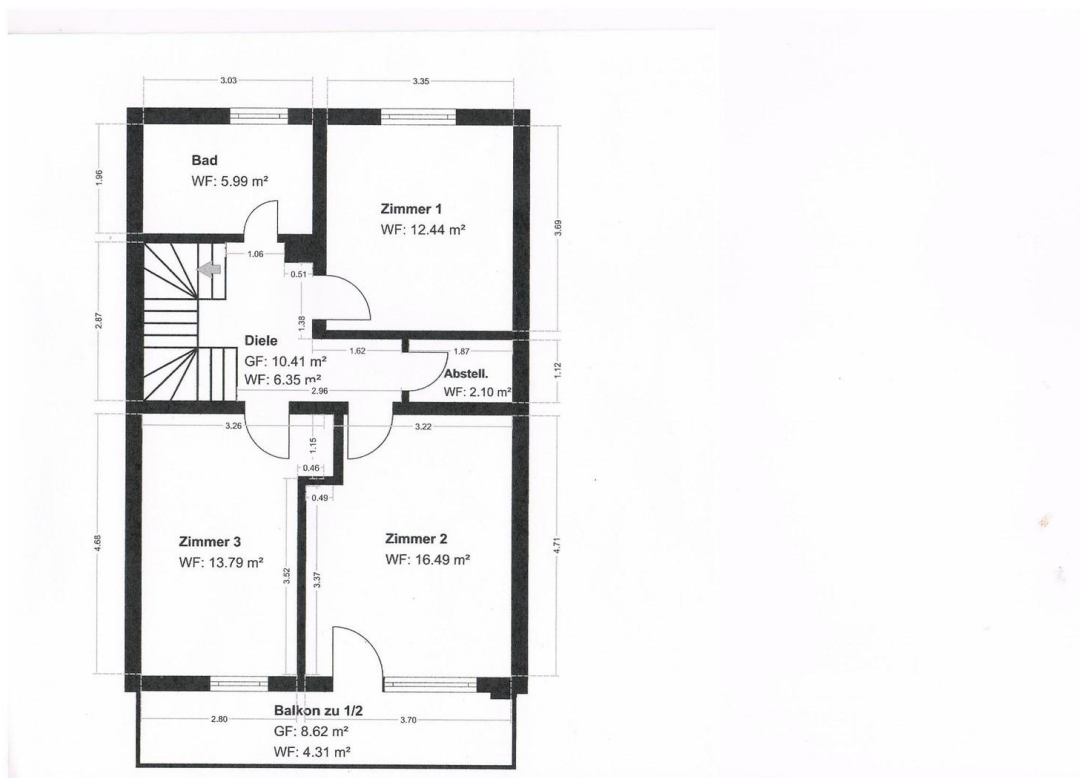

Grundriss - Obergeschoß