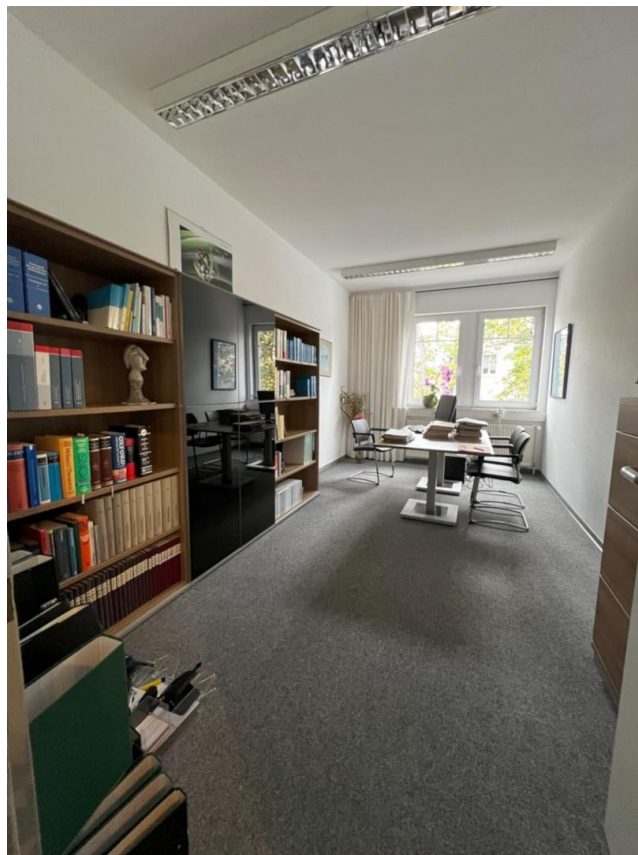

Exposé - Galerie