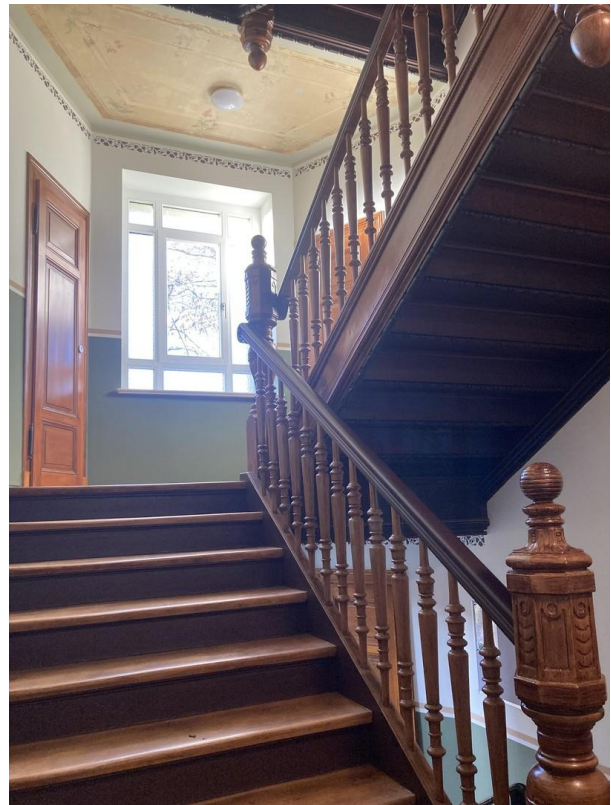

Exposé - Beschreibung

Objektbeschreibung

Ich vermiete eine wunderbar geschnittene, helle Erdgeschoßwohnung mit Einbauküche. Das Haus und die Wohnung wurden im Jahr 2018 kernsaniert. Auf der zum ruhigen Innenhof gelegenen Terrasse lässt es sich wunderbar entspannen.

Hinweis: die Küche auf dem Bild ist die der Vormieter. Die neue Küche wird matt weiße Fronten haben und eine Arbeitsplatte in Holzoptik.

Fußboden:

Parkett, Fliesen

Weitere Ausstattung:

Terrasse, Keller, Vollbad, Einbauküche, Barrierefrei

Zimmer klein

Gardinenstange und Plisees

Exposé - Galerie

Sichtschutz Balkon

Türen, Beispiel

Treppenhaus, Beispiel

Exposé - Grundrisse