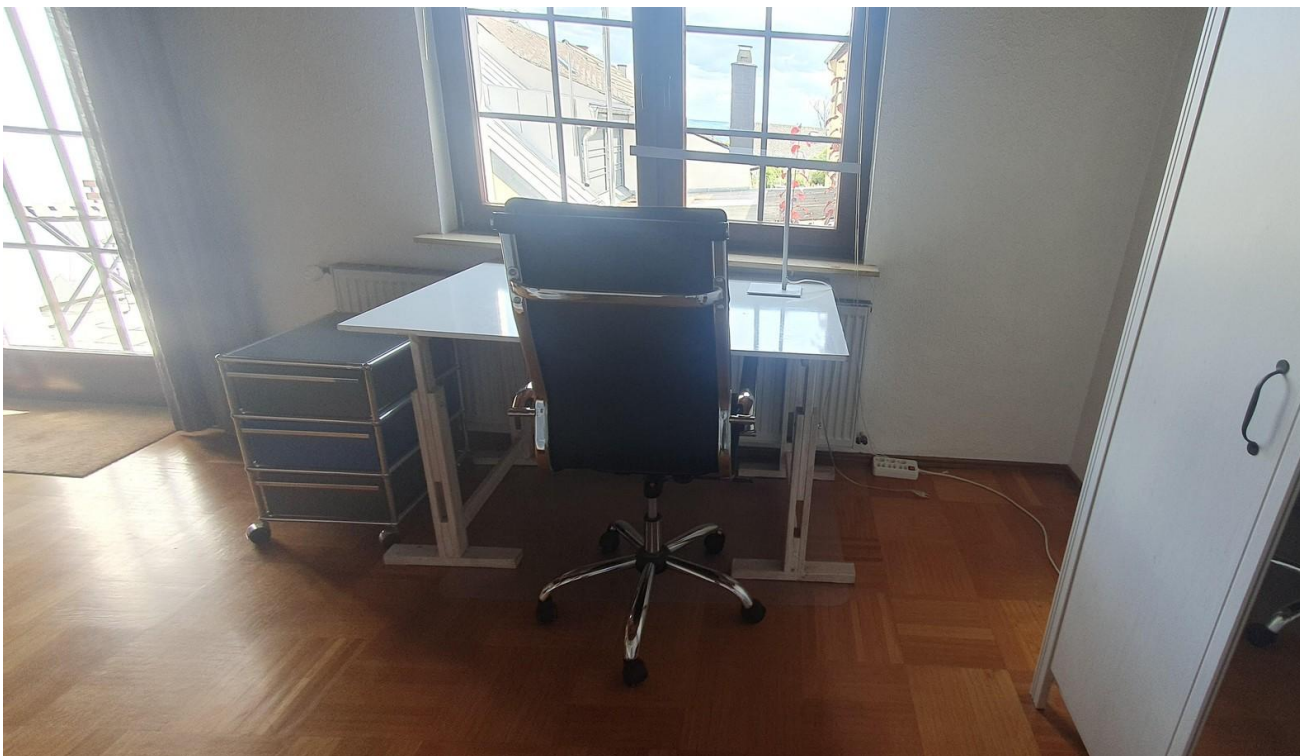

Exposé - Galerie

OG major