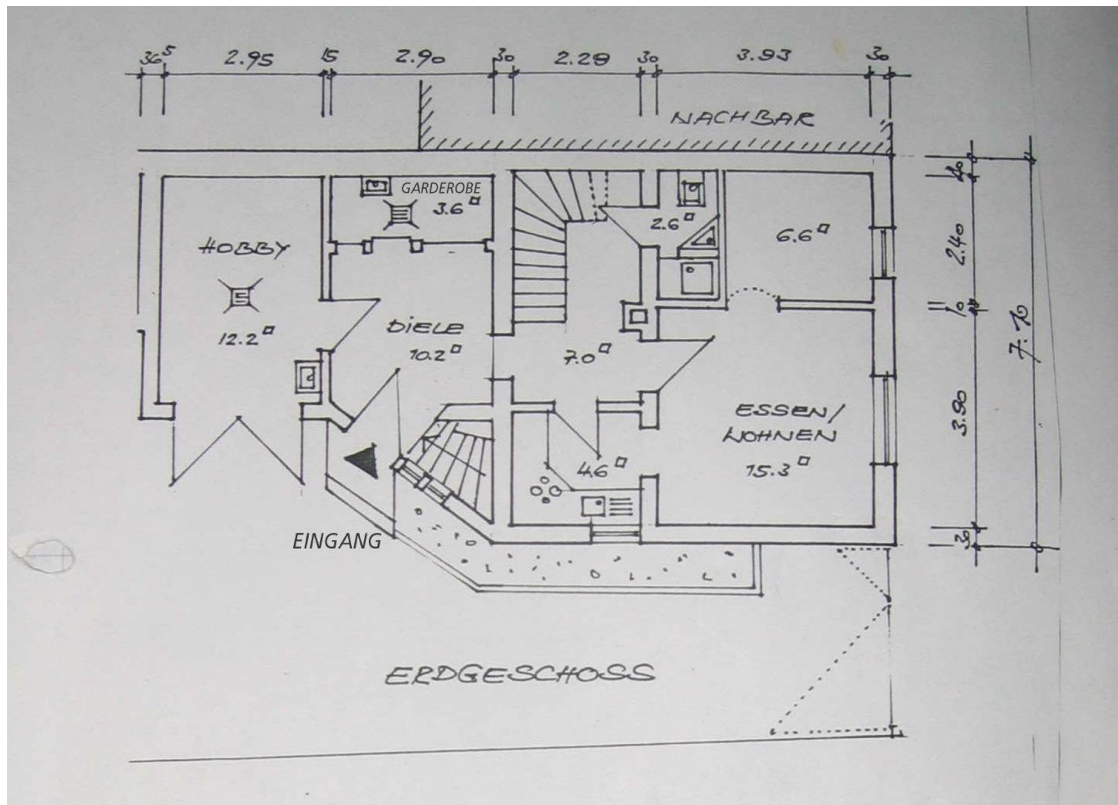

Exposé - Beschreibung

Objektbeschreibung

Haus mit 5 Zimmer , komplett möbliert, 2 Bäder mit Dusche und Wanne .

- Es sind 3 Wohnbereiche von jeweils ca. 26 qm im OG verfügbar .

- Im Erdgeschoß befinden sich Wohnraum , Küche ,

- Einbauküche ,

- Schrankraum für Kleider und Wama .

- Wohn- Essraum möbliert .

- Gäste WC - mit Dusche .

Ausstattung OG :

- 3 Wohnbereiche von jeweils ca. 26 m² komplett möbliert 0012

- Böden in Echtholzparkett .

Top 1

Exposé - Galerie

Top 2

Top 3

Exposé - Galerie

Top 4

Top 5

Exposé - Galerie