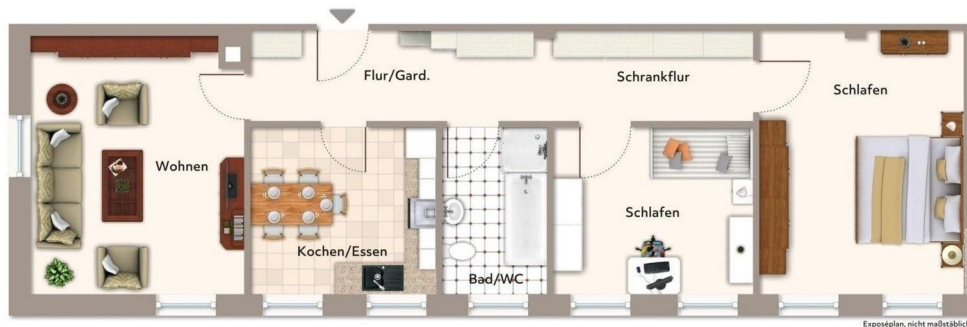

Exposé - Galerie

IMMOBILIEN SCHMIDT

Grundriss