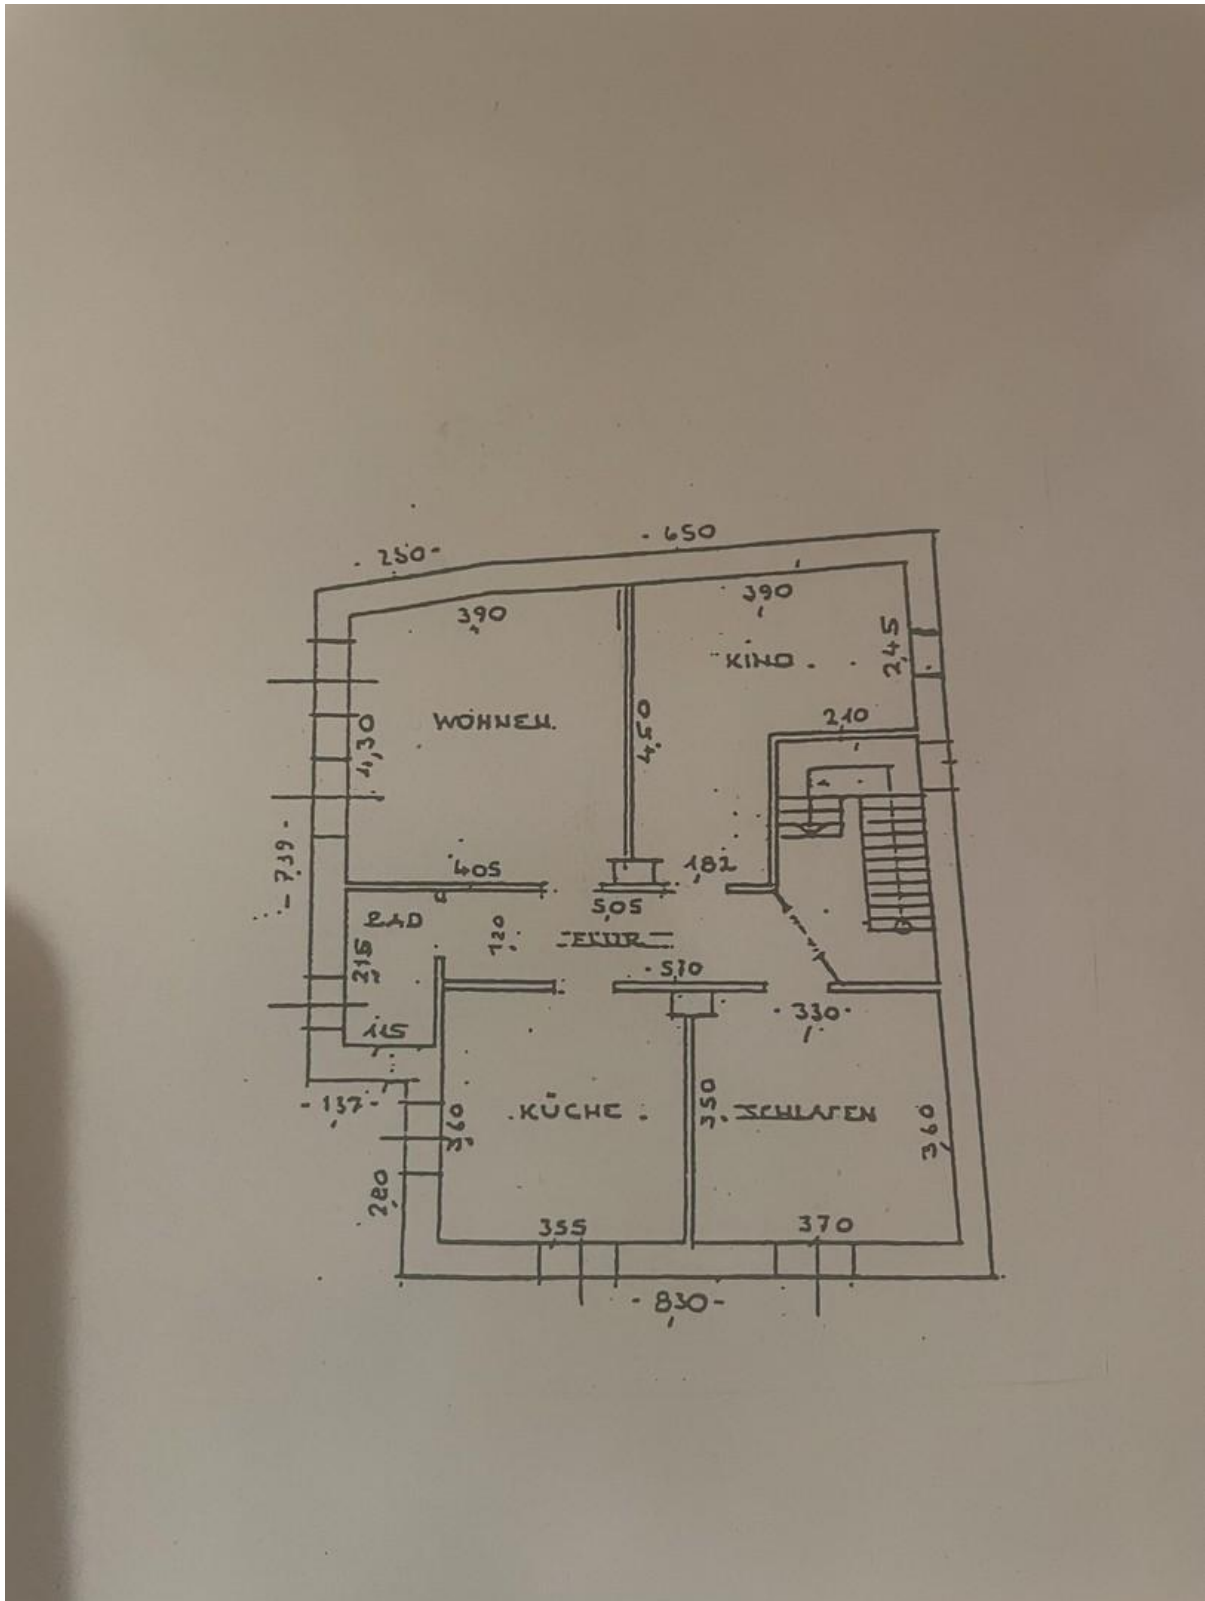

Exposé - Grundrisse

Grundriss Wohnung