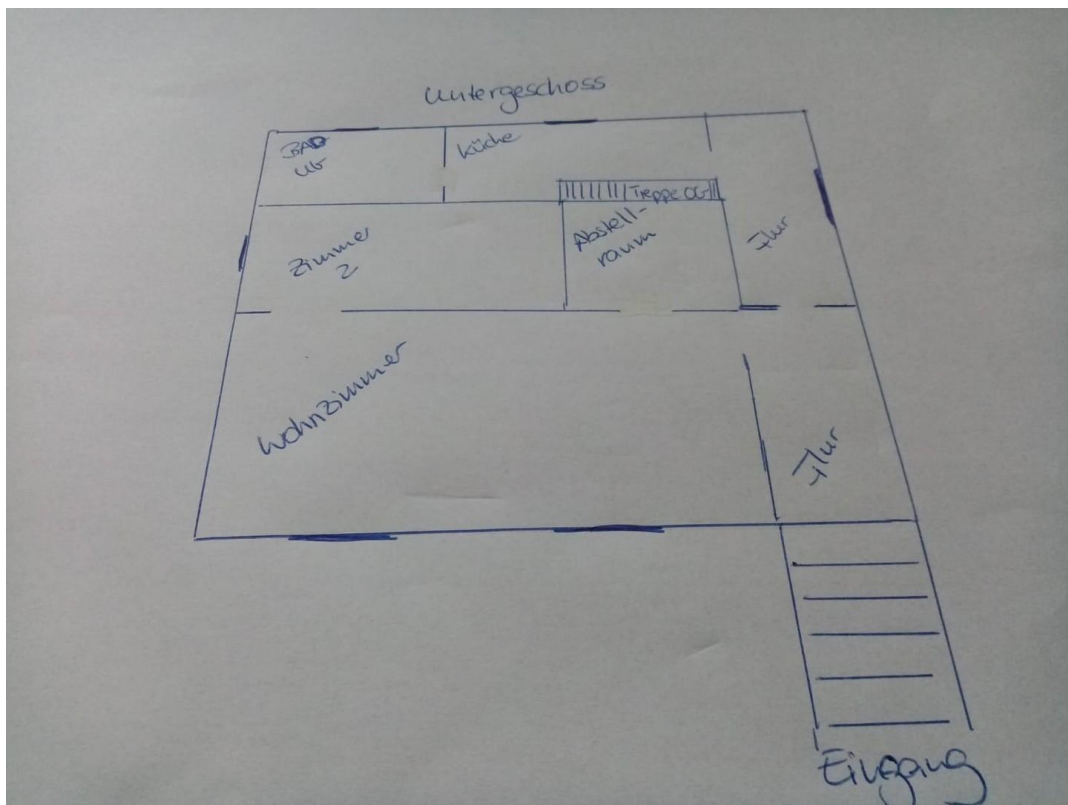

Exposé - Beschreibung

Objektbeschreibung

Wohnhaus im Gewerbegebiet Elsterwerda. Insgesamt bietet das Wohnhaus 8 Zimmer auf zwei Etagen. In der unteren Etage befindet sich das große Badezimmer mit Badewanne. Das Bad im ersten Stock hat eine Dusche. Das Haus ist Unterkellert und bietet viel Stauraum.

Das Grundstück zur alleinigen Nutzung hat ca 240qm mit eigenem Eingang, einem Abstellraum für Gartengeräte und einem überdachten Sitzplatz / Unterstand.

Zum Haus gehört noch ein KFZ Stellplatz mit eigener Zufahrt.

Treppe Blick nach unten

Exposé - Galerie

Hauseingang mit Flur

Hauseingang mit Treppe

Duschbad oben

Exposé - Galerie

Dusche oben

Zimmer OG

Exposé - Galerie

Zimmer OG

Großes Zimmer UG

Exposé - Grundrisse

Grundriss Obergeschoss

Grundriss Untergeschoss