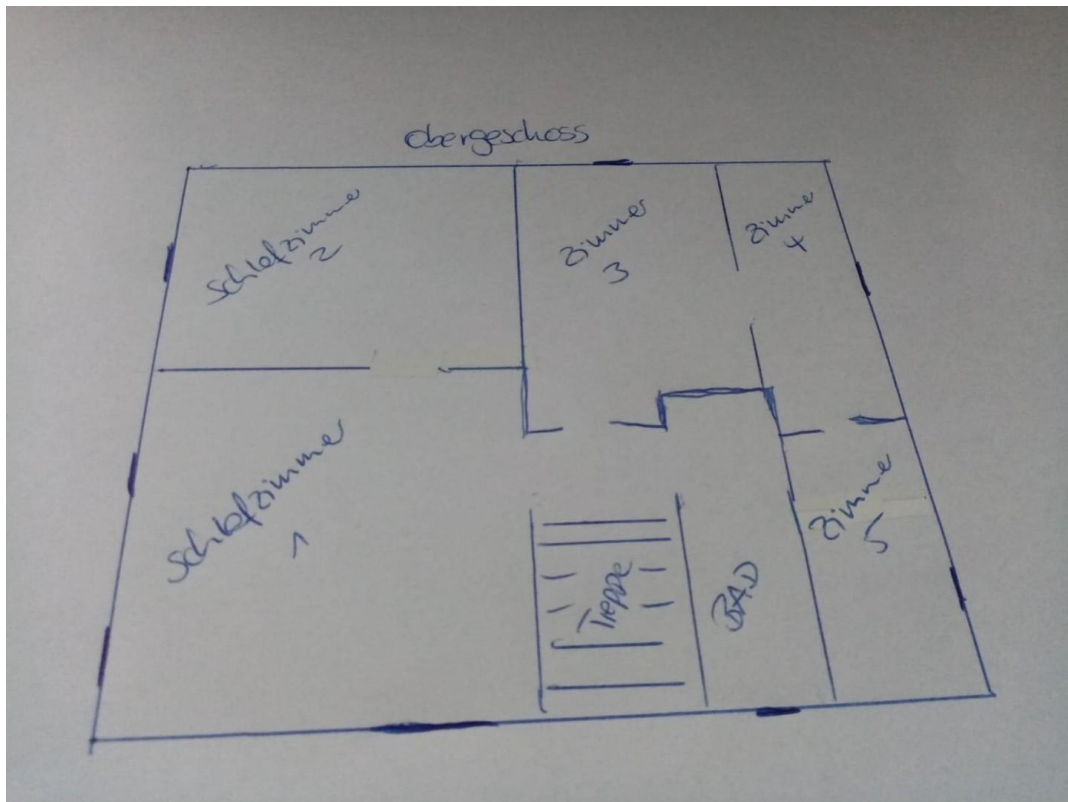

Exposé - Beschreibung

Objektbeschreibung

Wohnhaus im Gewerbegebiet Elsterwerda. Insgesamt bietet das Wohnhaus 8 Zimmer auf zwei Etagen. In der unteren Etage befindet sich das große Badezimmer mit Badewanne. Das Bad im ersten Stock hat eine Dusche. Das Haus ist Unterkellert und bietet viel Stauraum.

Das Grundstück zur alleinigen Nutzung hat ca 240qm mit eigenem Eingang, einem Abstellraum für Gartengeräte und einem überdachten Sitzplatz / Unterstand.

Zum Haus gehört noch ein KFZ Stellplatz mit eigener Zufahrt.

Treppe Blick nach unten

Exposé - Galerie

Hauseingang mit Flur

Hauseingang mit Treppe

Duschbad oben

Exposé - Galerie

Dusche oben

Zimmer OG

Exposé - Galerie

Zimmer OG

Großes Zimmer UG

Exposé - Grundrisse

Grundriss Obergeschoss

Grundriss Untergeschoss