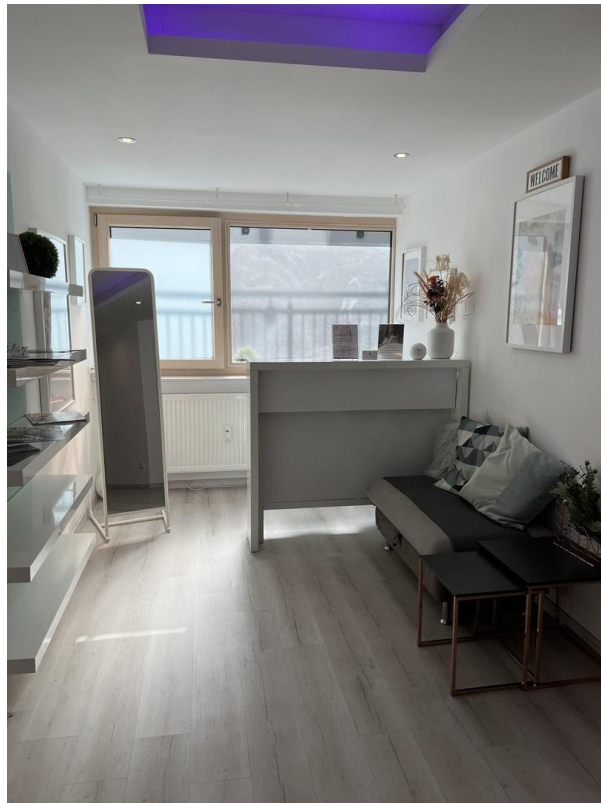

Exposé - Galerie