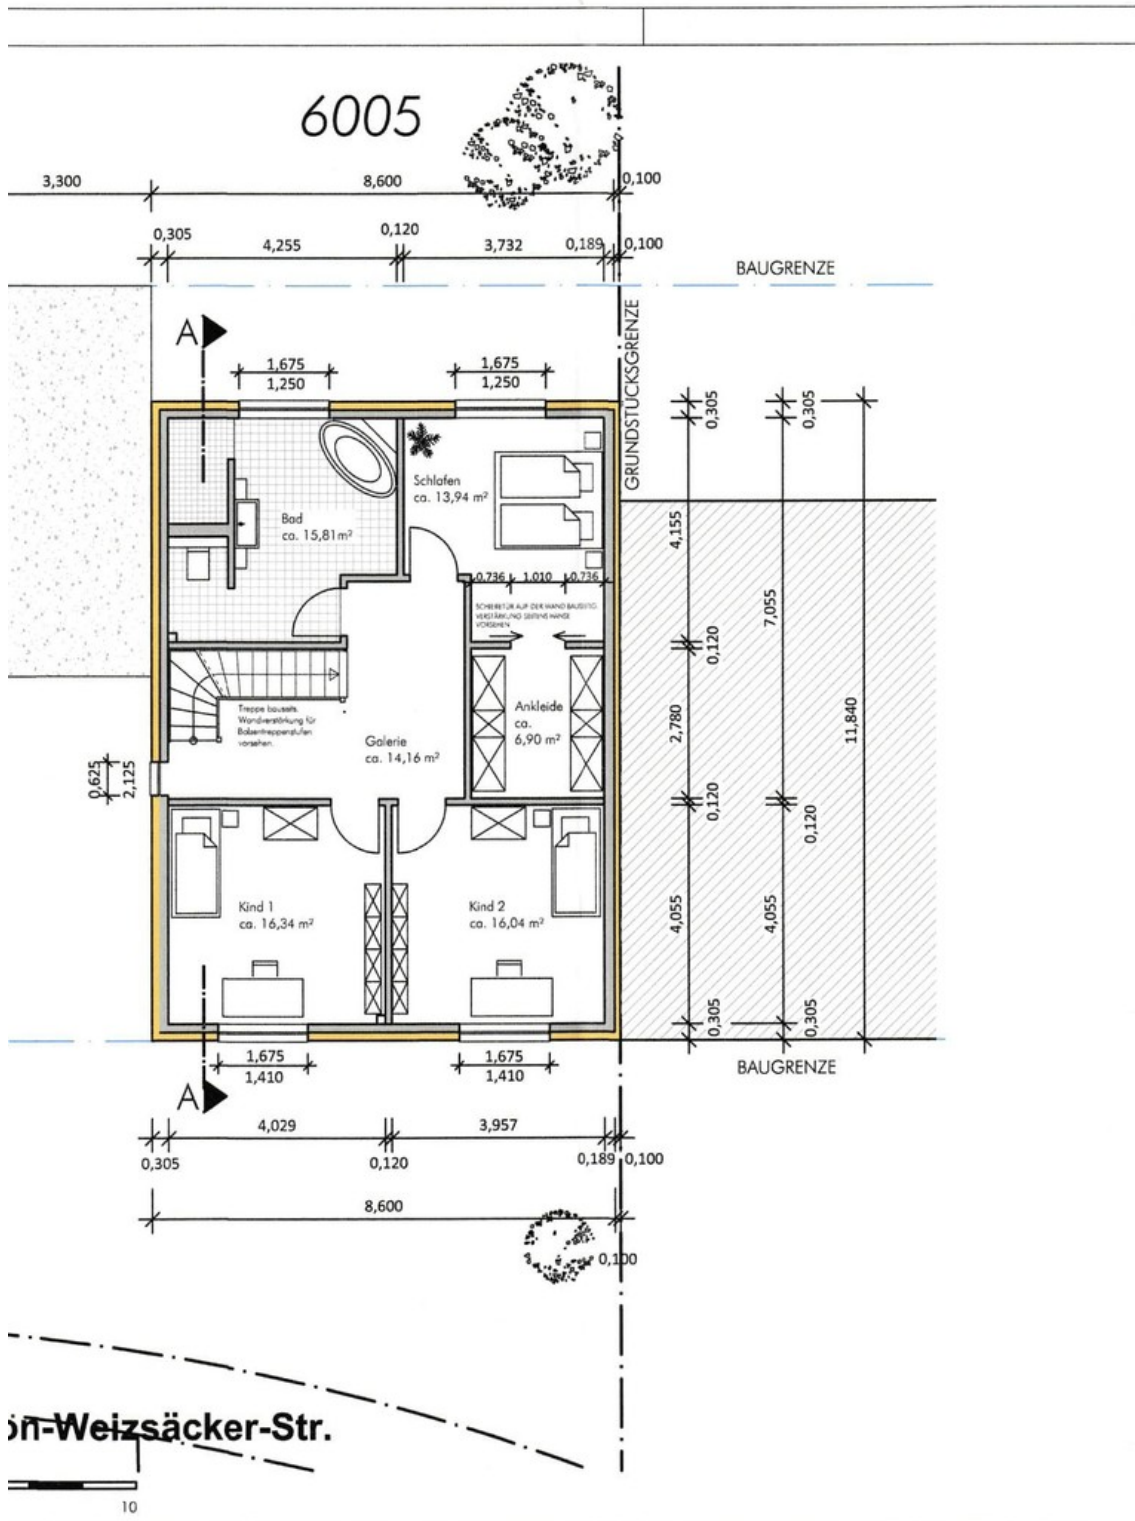

Baujahr	2015	Übernahme	Nach Vereinbarung
Grundstücksfläche	420,00 m ²	Zustand	Neuwertig
Etagen	3	Schlafzimmer	5
Zimmer	7,00	Badezimmer	2
Wohnfläche	230,00 m ²	Garagen	1
Nutzfläche	270,00 m ²	Stellplätze	3
Energieträger	Gas	Heizung	Fußbodenheizung

Exposé - Galerie

Exposé - Galerie

Exposé - Galerie

Exposé - Galerie

Exposé - Galerie

Exposé - Galerie

Exposé - Galerie

Exposé - Grundrisse

Exposé - Grundrisse

Exposé - Grundrisse

Exposé - Grundrisse

Exposé - Grundrisse