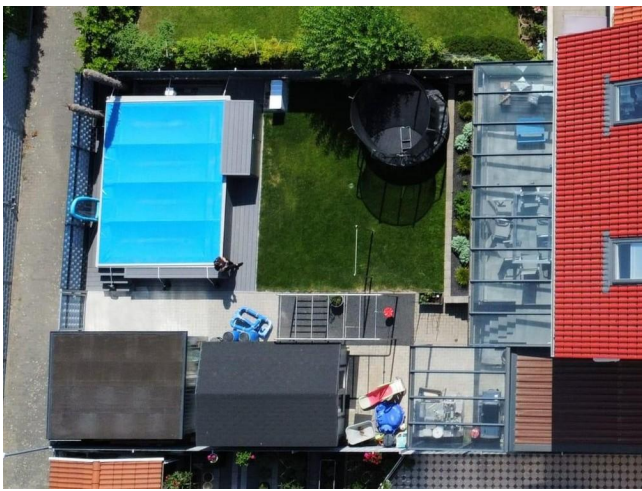

Exposé

Doppelhaushälfte in Waghäusel

Moderne, junge Doppelhaushälfte mit Pool, Sauna und Klimaanlage

Objekt-Nr. **OM-319573**

Doppelhaushälfte

Verkauf: **777.000 €**

Ansprechpartner:
Rolsin

68753 Waghäusel
Baden-Württemberg
Deutschland

Baujahr	2015	Übernahme	Nach Vereinbarung
Grundstücksfläche	420,00 m ²	Zustand	Neuwertig
Etagen	3	Schlafzimmer	5
Zimmer	7,00	Badezimmer	2
Wohnfläche	230,00 m ²	Garagen	1
Nutzfläche	270,00 m ²	Stellplätze	3
Energieträger	Gas	Heizung	Fußbodenheizung

Exposé - Beschreibung

Objektbeschreibung

Wir verkaufen unsere hochwertige Doppelhaushälfte mit vielen Extras.

Das Haus verfügt über:

- eine Lüftungsanlage mit Wärmerückgewinnung auf allen Etagen
- zwei Klimaanlage
- eine Außensauna
- ein beheizten Pool mit vielen technischen Annehmlichkeiten
- ein Gartenhaus
- eine Außenküche
- zwei moderne Treppen und Geländer aus Glas

Das Grundstück ist ein Erbpacht Grundstück von der Erzdiözese Freiburg.

Die monatliche Pacht beläuft sich auf 240 Euro

Ausstattung

Fußboden:

Laminat, Fliesen

Weitere Ausstattung:

Terrasse, Garten, Vollbad, Duschbad, Sauna, Pool / Schwimmbad, Einbauküche, Gäste-WC