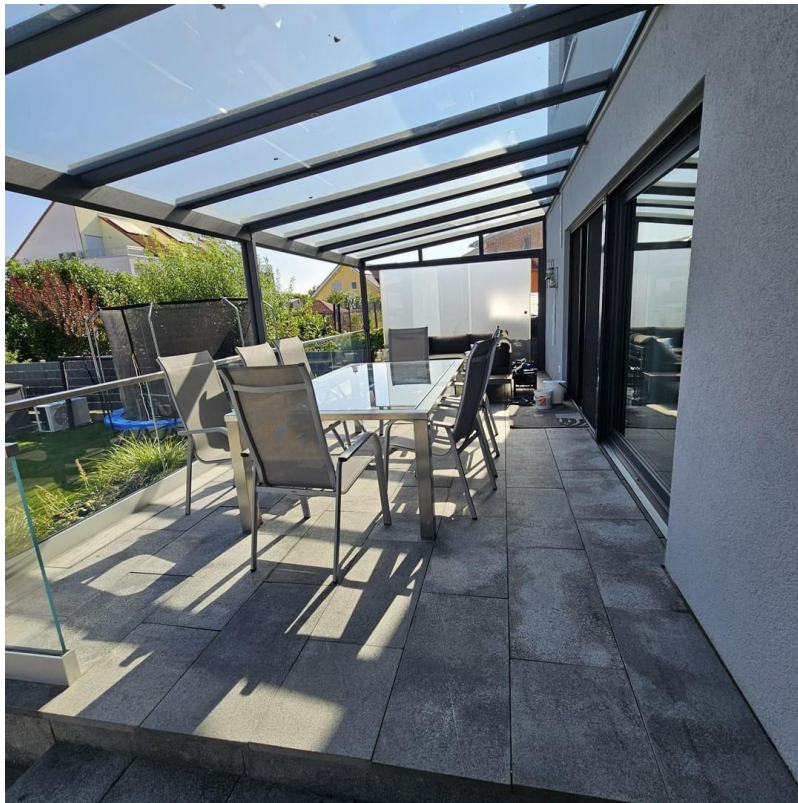

Exposé - Galerie