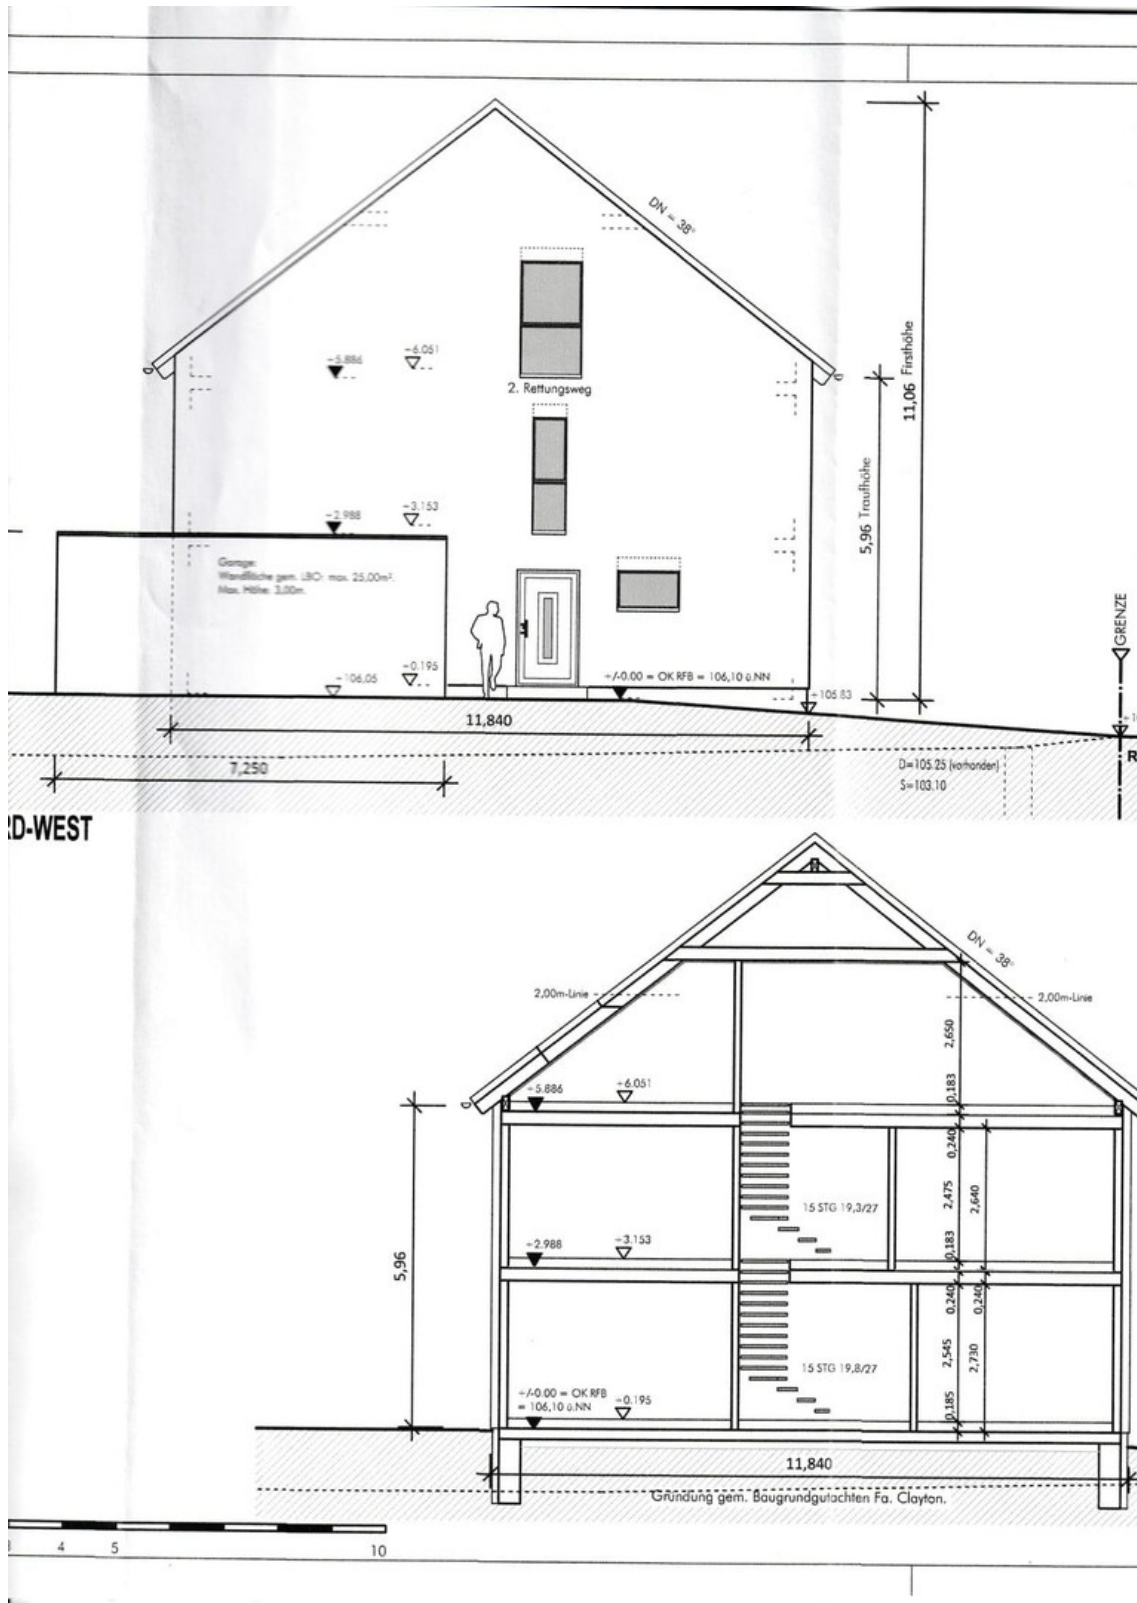

Baujahr	2015	Übernahme	Nach Vereinbarung
Grundstücksfläche	420,00 m ²	Zustand	Neuwertig
Etagen	3	Schlafzimmer	5
Zimmer	7,00	Badezimmer	2
Wohnfläche	230,00 m ²	Garagen	1
Nutzfläche	270,00 m ²	Stellplätze	3
Energieträger	Gas	Heizung	Fußbodenheizung

Exposé - Galerie

Exposé - Galerie

Exposé - Galerie

Exposé - Galerie

Exposé - Galerie

Exposé - Galerie

Exposé - Galerie

Exposé - Grundrisse

Exposé - Grundrisse

Exposé - Grundrisse

Exposé - Grundrisse

Exposé - Grundrisse