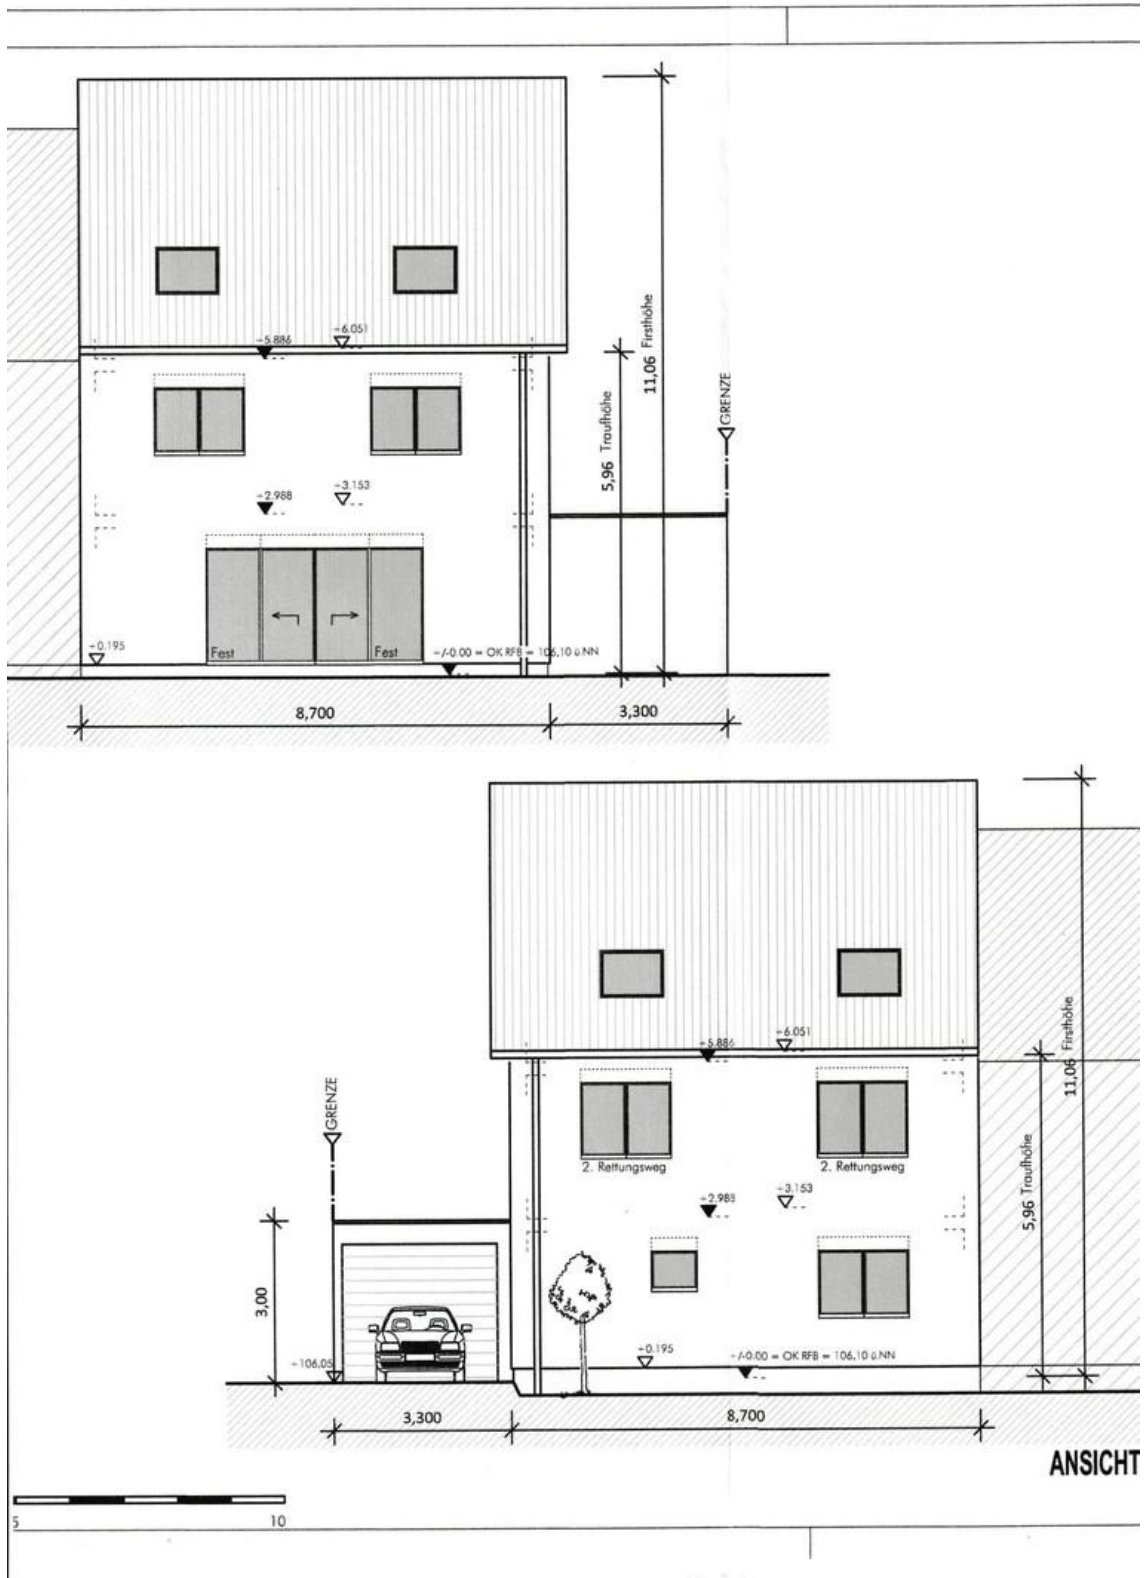

Exposé - Grundrisse