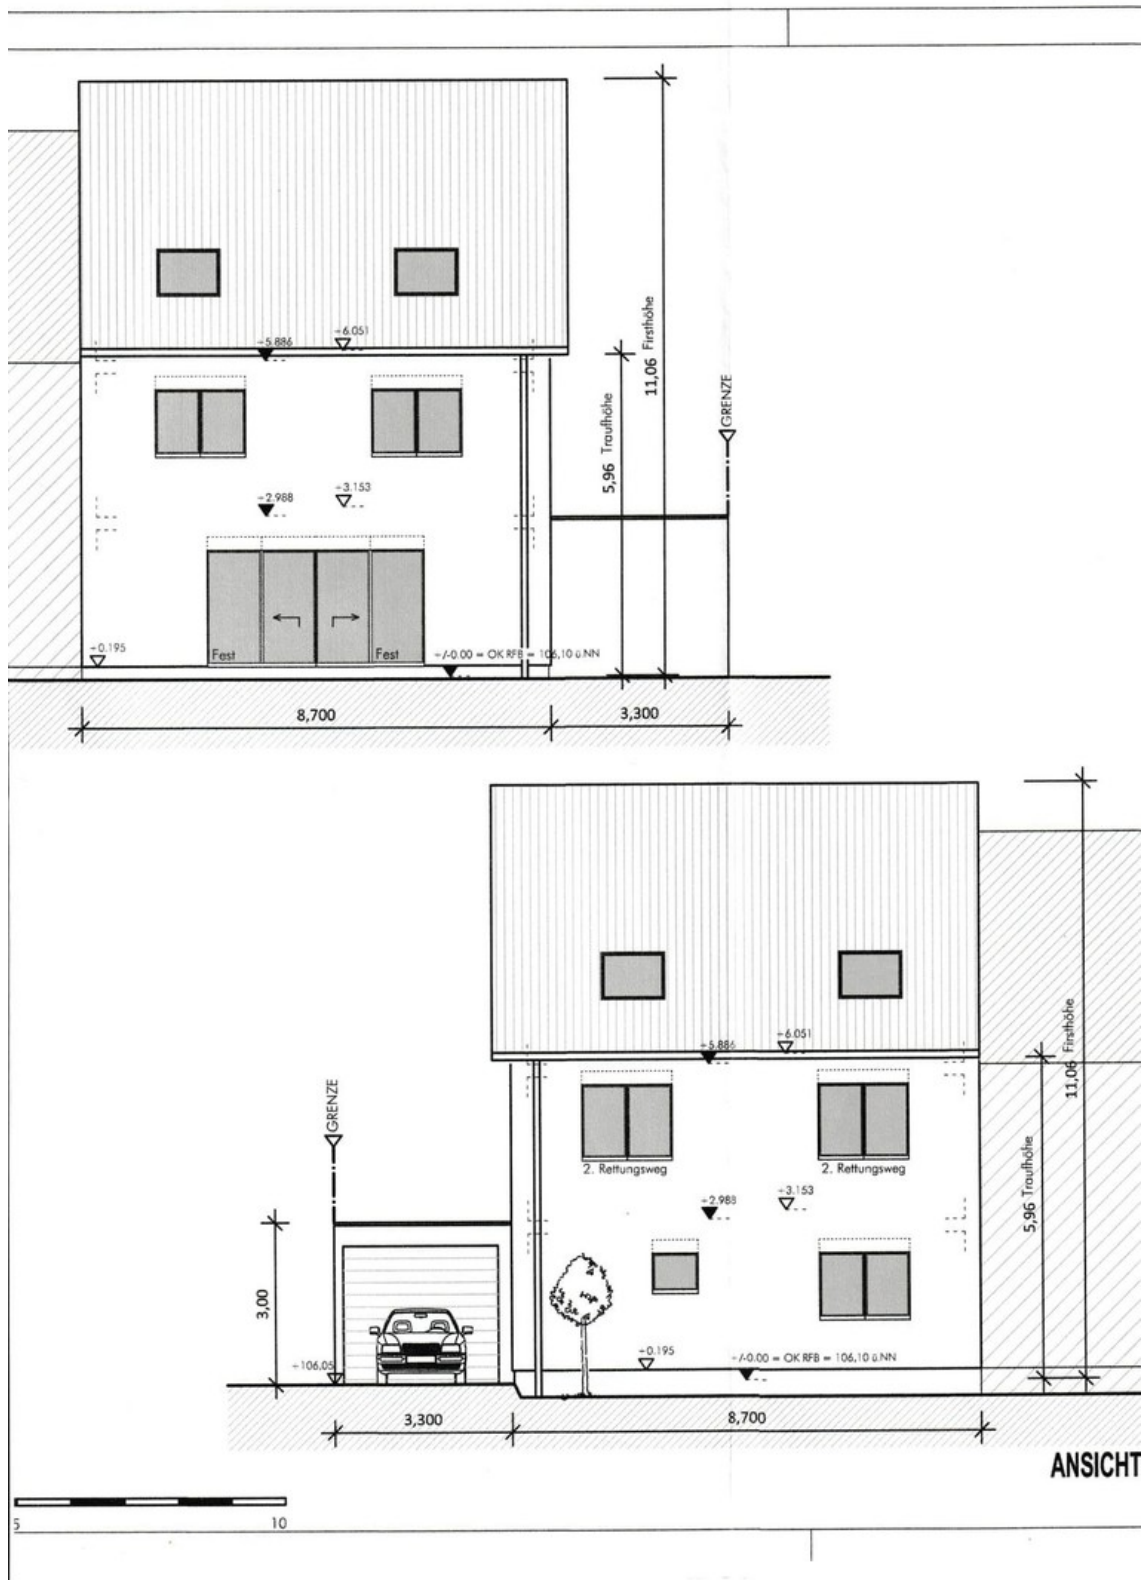

Baujahr	2015	Übernahme	Nach Vereinbarung
Grundstücksfläche	420,00 m ²	Zustand	Neuwertig
Etagen	3	Schlafzimmer	5
Zimmer	7,00	Badezimmer	2
Wohnfläche	230,00 m ²	Garagen	1
Nutzfläche	270,00 m ²	Stellplätze	3
Energieträger	Gas	Heizung	Fußbodenheizung

Exposé - Beschreibung

Objektbeschreibung

Wir verkaufen unsere hochwertige Doppelhaushälfte mit vielen Extras.

Das Haus verfügt über:

- eine Lüftungsanlage mit Wärmerückgewinnung auf allen Etagen
- zwei Klimaanlage
- eine Außensauna
- ein beheizten Pool mit vielen technischen Annehmlichkeiten
- ein Gartenhaus
- eine Außenküche
- zwei moderne Treppen und Geländer aus Glas

Exposé - Galerie

Exposé - Galerie

Exposé - Galerie

Exposé - Galerie

Exposé - Galerie

Exposé - Galerie

Exposé - Galerie

Exposé - Grundrisse