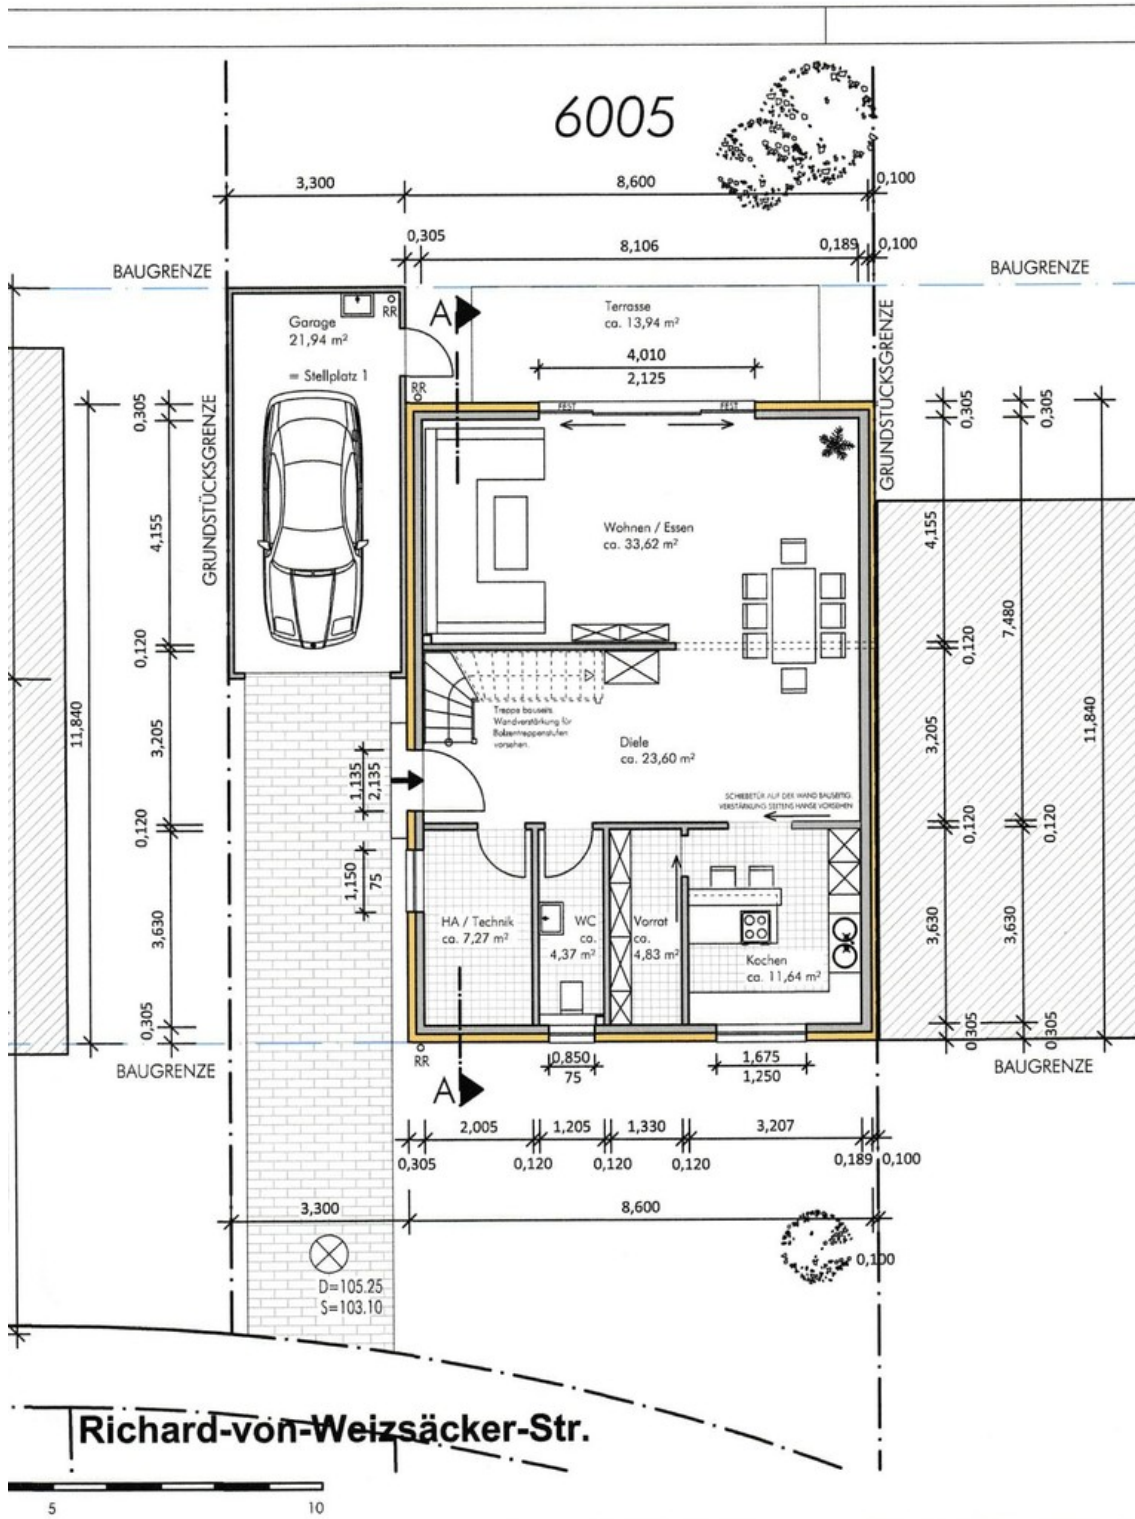

Baujahr	2015	Übernahme	Nach Vereinbarung
Grundstücksfläche	420,00 m ²	Zustand	Neuwertig
Etagen	3	Schlafzimmer	5
Zimmer	7,00	Badezimmer	2
Wohnfläche	230,00 m ²	Garagen	1
Nutzfläche	270,00 m ²	Stellplätze	3
Energieträger	Gas	Heizung	Fußbodenheizung

Exposé - Galerie

Exposé - Galerie

Exposé - Galerie

Exposé - Galerie

Exposé - Galerie

Exposé - Galerie

Exposé - Galerie

Exposé - Grundrisse

Exposé - Grundrisse

Exposé - Grundrisse

Exposé - Grundrisse

Exposé - Grundrisse