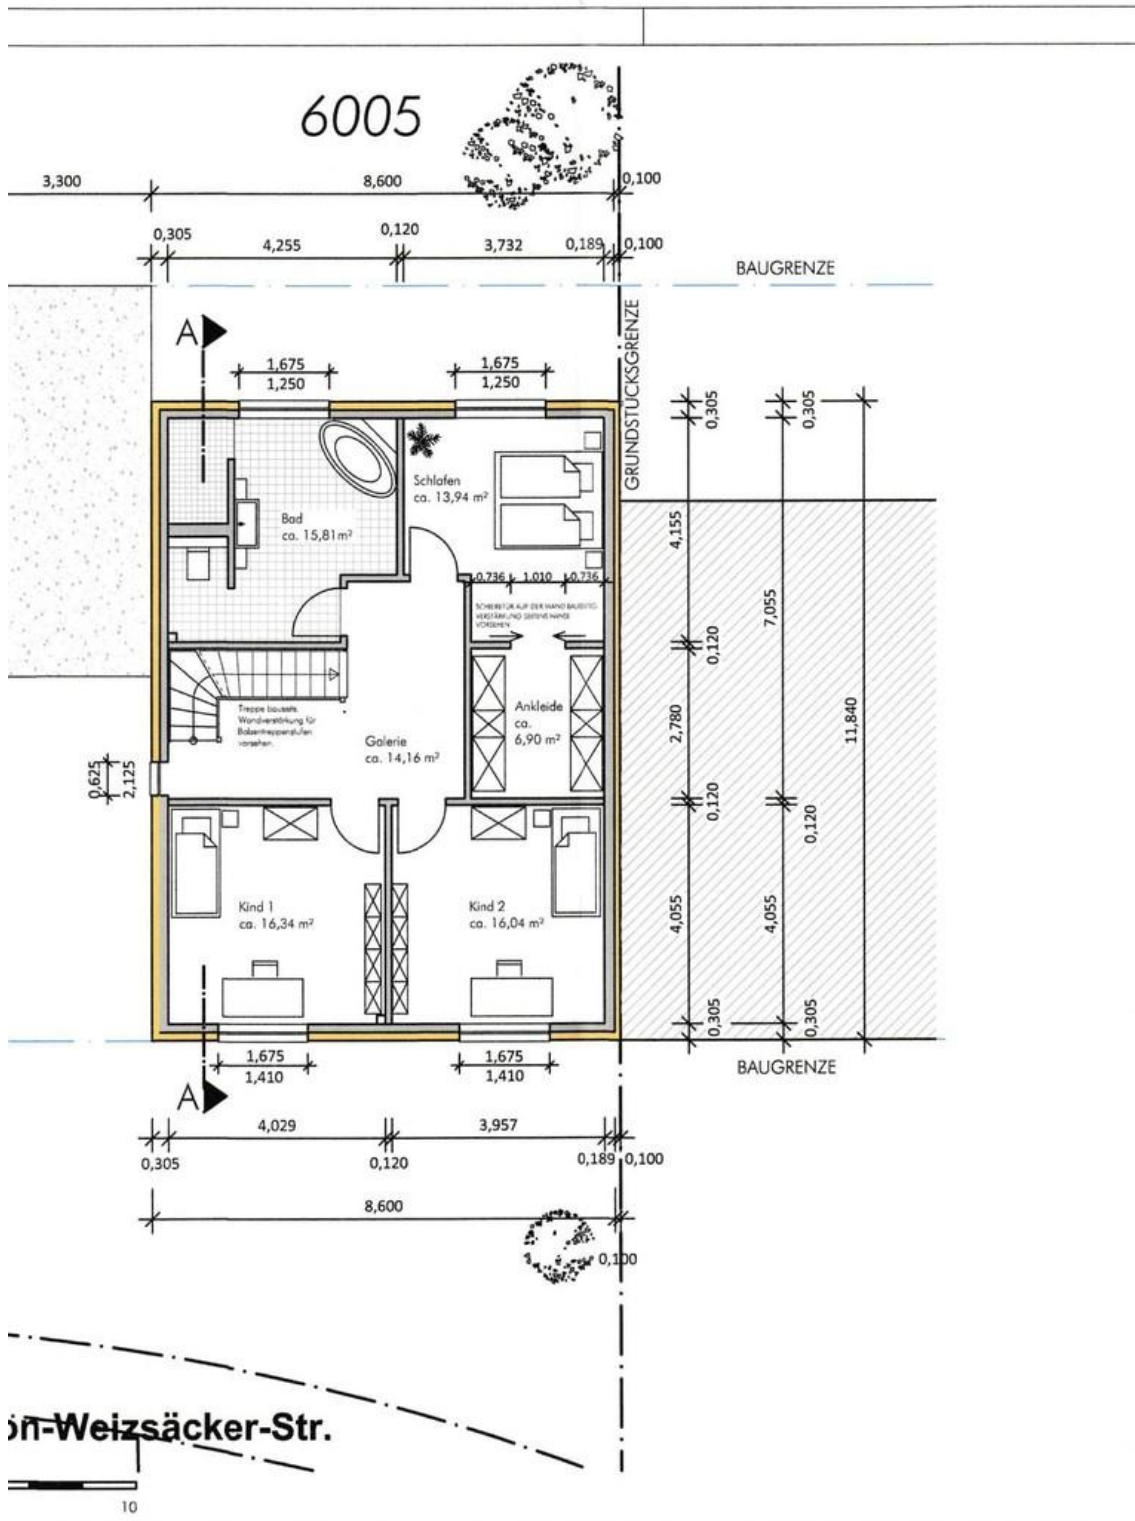

Baujahr	2015	Übernahme	Nach Vereinbarung
Grundstücksfläche	420,00 m ²	Zustand	Neuwertig
Etagen	3	Schlafzimmer	5
Zimmer	7,00	Badezimmer	2
Wohnfläche	230,00 m ²	Garagen	1
Nutzfläche	270,00 m ²	Stellplätze	3
Energieträger	Gas	Heizung	Fußbodenheizung

Exposé - Galerie

Exposé - Galerie

Exposé - Galerie

Exposé - Galerie

Exposé - Galerie

Exposé - Galerie

Exposé - Galerie

Exposé - Grundrisse