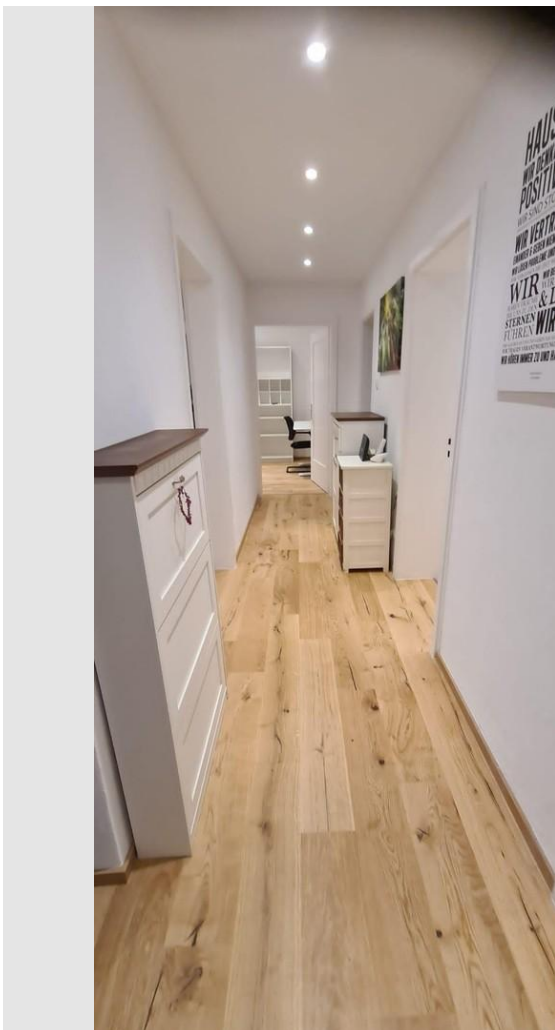

Exposé

Wohnung in Augsburg

**1 Zimmer komplett möbliert in Wohngemeinschaft frei
ab 05.11.2024 (room in shared apartment)**

Objekt-Nr. OM-319592

Wohnung

Vermietung: **600 € + NK**

Ansprechpartner:
Obrad Aljetic

Exposé - Beschreibung

Objektbeschreibung

Mehrere Wohngemeinschaftszimmer (WG Zimmer) = room in shared apartment in Augsburg zu vermieten nicht weit von der Universität (University) in Augsburg.

Die Wohnung ist komplett eingerichtet mit allen was man zum Leben benötigt:

Ausstattung

Die Zimmer sind komplett möbliert, es wird in einer 4 WG gelebt. Jedes Zimmer hat einen TV von Sharp, einen Schreibtisch und ein Bett.

Balkon, Küche und Bäder sind Gemeinschaftsräume.

Zusätzlich gibt es noch 2 Keller. Die Entfernung zum Hauptbahnhof Augsburg sind 2,7km.

Fußboden:

Parkett

Weitere Ausstattung:

Balkon, Keller, Duschbad

Sonstiges

Das Zimmer befindet sich in Augsburg und wurde neu saniert.

Lage

Infrastruktur: