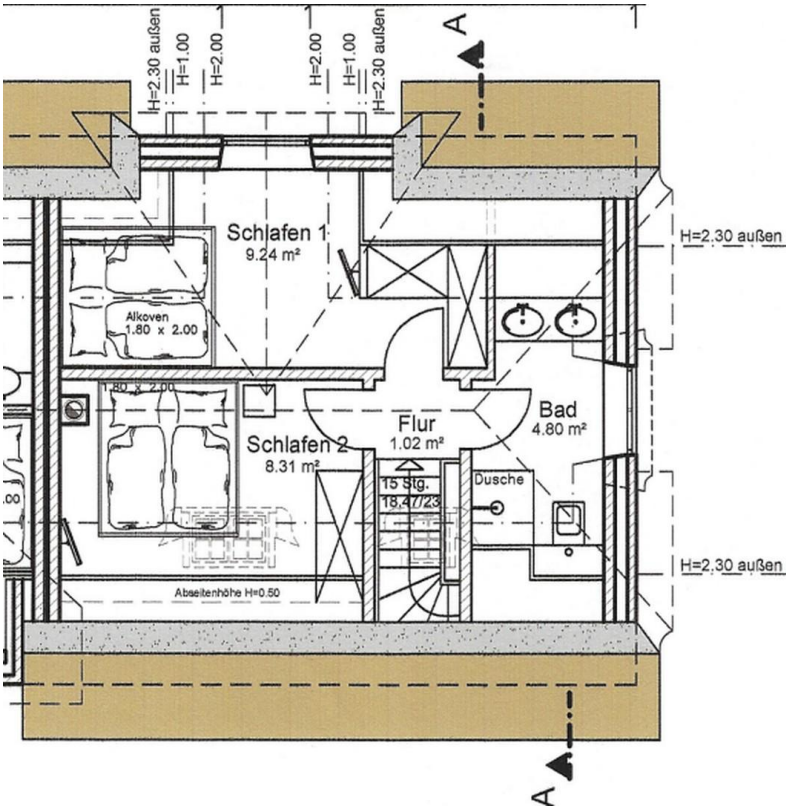

Exposé - Grundrisse

Grundriss Obergeschoss