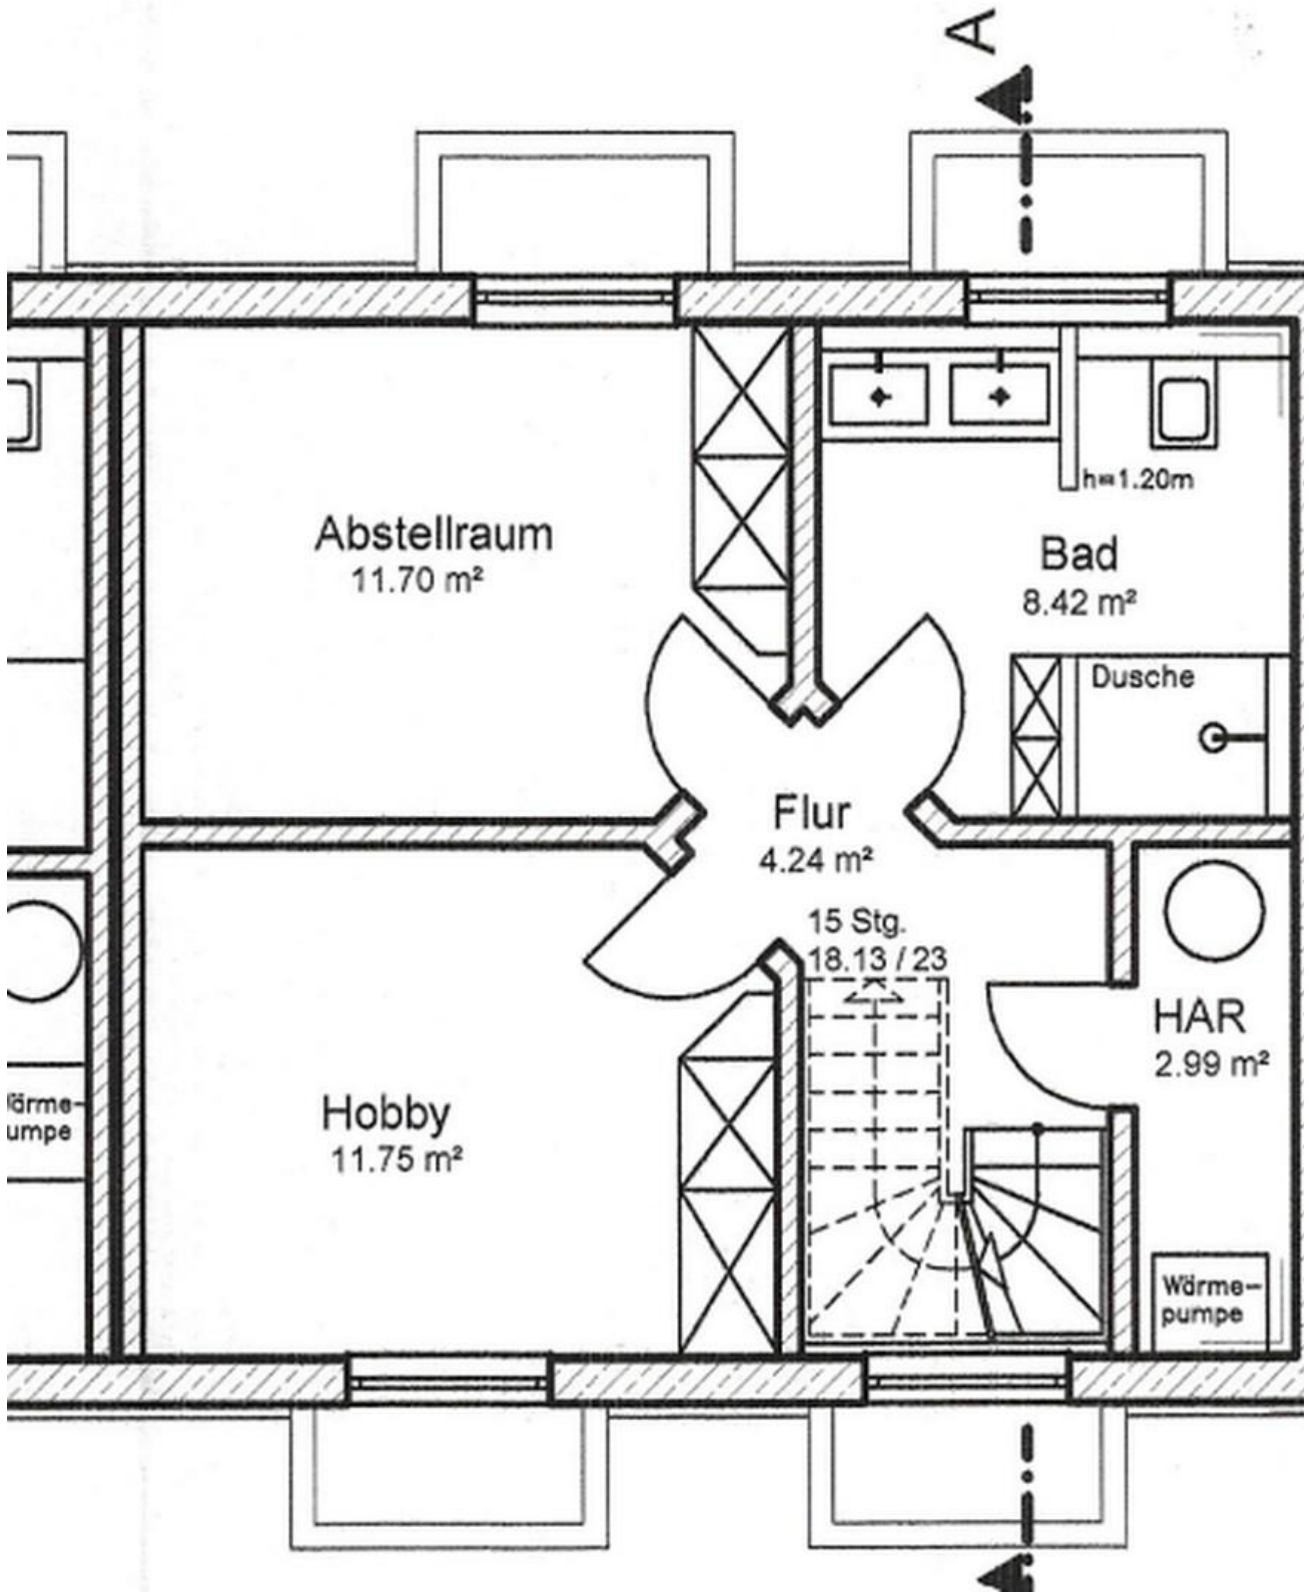

Exposé - Grundrisse

Grundriss Untergeschoss