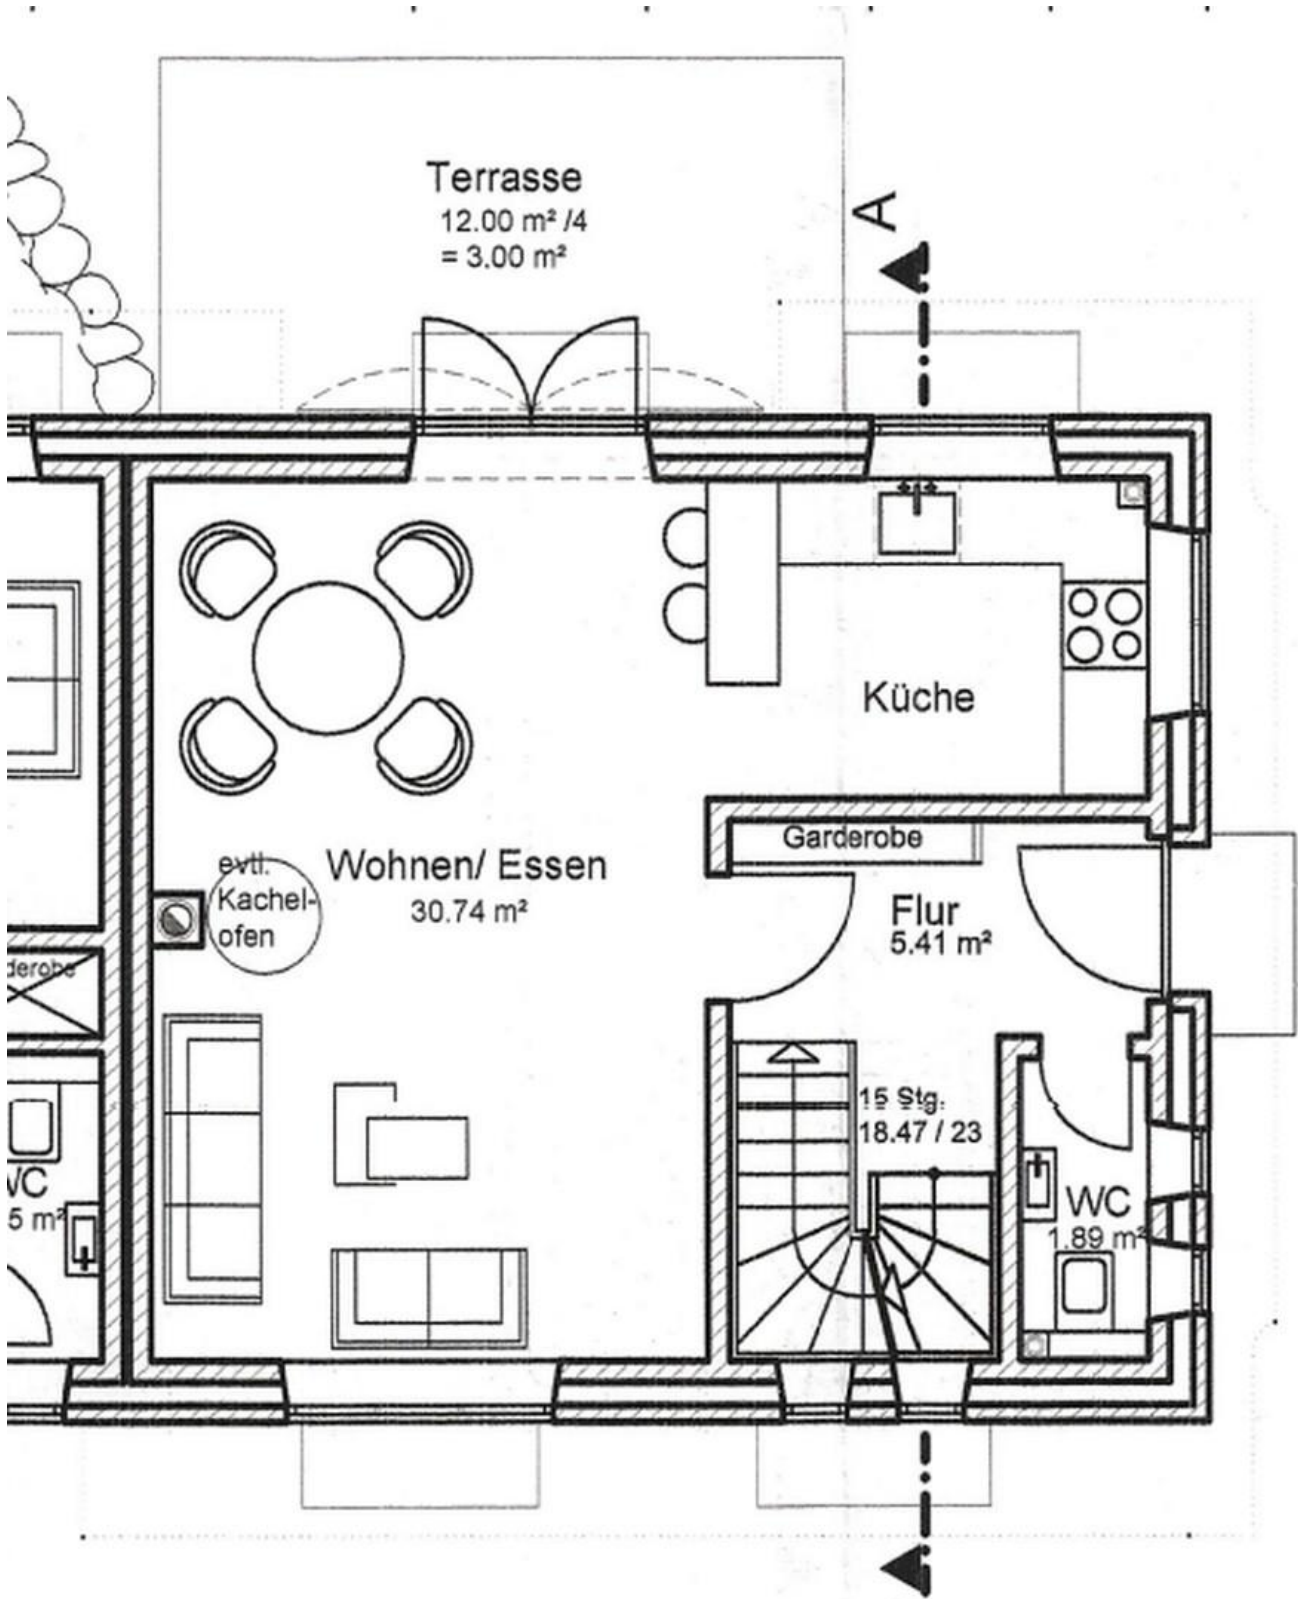

Exposé - Beschreibung

Objektbeschreibung

Doppelhaushälfte unter Reet

Im Erdgeschoss der Wohn-/Essbereich mit einem Kachelofen und einer offenen Küche.

Im Eingangsbereich finden Sie ein Gäste-WC und die Garderobe.

Im Dachgeschoss befinden sich zwei Schlafzimmer mit extra hohen Raumdecken (kein Spitzboden) sowie ein Badezimmer mit Badewanne und Dusche.

Das Untergeschoss bietet neben einer Sauna und einem Bad mit großer Dusche, einen weiteren Raum zur individuellen Nutzung sowie Technik- und Hauswirtschaftsraum mit Waschtrockner.

Exposé - Galerie

Sauna

Sauna

Außenansicht

Exposé - Galerie

Auffahrt

Giebel

Exposé - Galerie

bei Nacht

bei Nacht

Exposé - Galerie

Außenbereich Terrasse

Garage

Exposé - Galerie

Luft-Wärmepumpe

Exposé - Grundrisse