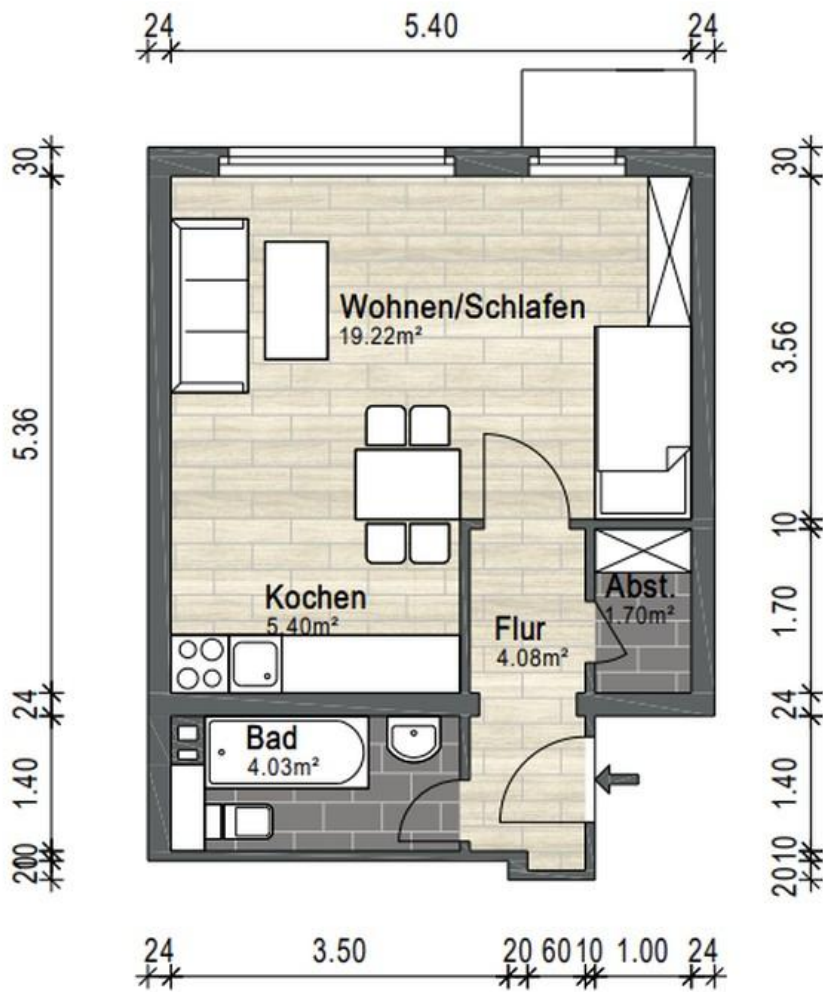

Exposé

Wohnung in Düsseldorf

Kapitalanlage: Renoviertes 1-Zimmer-Appartement in Düsseldorf, 5,2% Rendite

Objekt-Nr. OM-319974

Wohnung

Verkauf: **132.900 €**

40229 Düsseldorf
Nordrhein-Westfalen
Deutschland

Baujahr	1973	Übernahme	sofort
Etagen	4	Zustand	renoviert
Zimmer	1,00	Schlafzimmer	1
Wohnfläche	35,00 m ²	Badezimmer	1
Energieträger	Gas	Etage	2. OG
Hausgeld mtl.	120 €		

Exposé - Beschreibung

Objektbeschreibung

Dieses frisch renovierte 1-Zimmer-Appartement befindet sich in einem gepflegten Mehrfamilienhaus in Düsseldorf Eller nach hinten ausgerichtet und mit Blick in den grünen Garten.

Mit einer Wohnfläche von ca. 35 m² ist das Apartment perfekt für Singles, Pendler oder zur Kapitalanlage geeignet. Die Wohnung präsentiert sich praktisch geschnitten sowie hell und freundlich. Ein Abstellraum in der Wohnung und ein separater Kellerraum bieten zusätzlichen Stauraum.

Flur

Exposé - Grundrisse

Grundriss