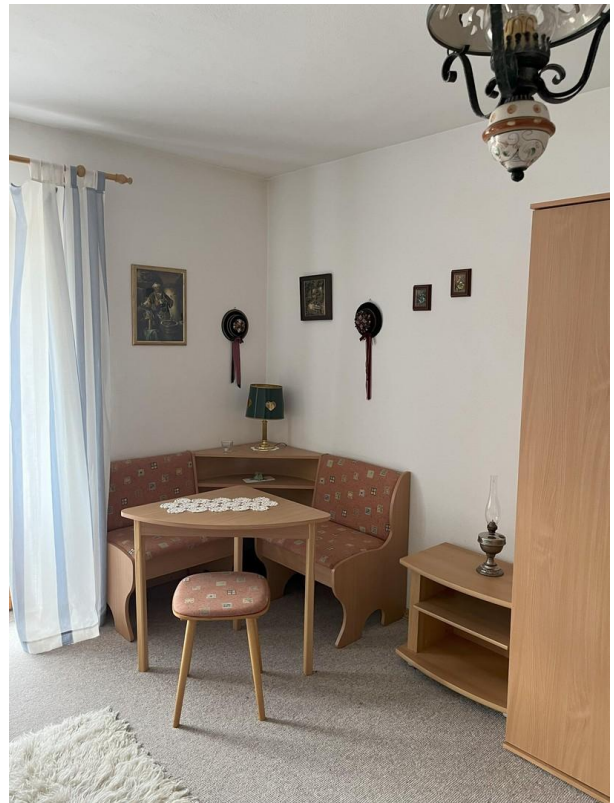

Exposé - Beschreibung

Objektbeschreibung

Das attraktive, dreistöckige Mehrfamilienhaus steht ab sofort zum Verkauf. Das Objekt bietet neben zwölf attraktiven Zimmern fünf Badezimmer und ein separates WC für Gäste. Außerdem kann die Immobilie als Zweitwohnsitz genutzt werden. Das Baujahr der Immobilie ist ca. 1940 und wurde 1994 aufwendig saniert und aufgestockt. Des Weiteren gehört ein großer Kellerraum, sowie eine großzügige Scheune zur Immobilie, in dem Sie einzulagernde Gegenstände unterbringen können. Auch das dazugehörige Grundstück lässt durch seine Großzügigkeit keine Wünsche offen. Ob Blumenstauden, Hochbeete für die Gemüsezeit oder Platz für die Kinder zum Spielen. Auf 29.000 Quadratmetern ist alles möglich. Der Preis für die Immobilie samt Grundstück liegt bei 1.100.000 Euro.

Ausstattung

Fußboden:

Laminat, Teppichboden, Fliesen

Weitere Ausstattung:

Balkon, Terrasse, Keller, Duschbad, Einbauküche, Gäste-WC, Kamin

Lage

Das Grundstück nebst Wohnhaus aus 4 separaten Apartments liegt direkt am angrenzenden Waldrand. Somit ist viel Natur, zahlreiche Freizeitmöglichkeiten und direktes Wandervergnügen in unmittelbarer Nähe geboten.

Exposé - Galerie

Exposé - Galerie

Exposé - Galerie

Exposé - Galerie

Exposé - Galerie

Exposé - Galerie

Exposé - Galerie

Exposé - Galerie