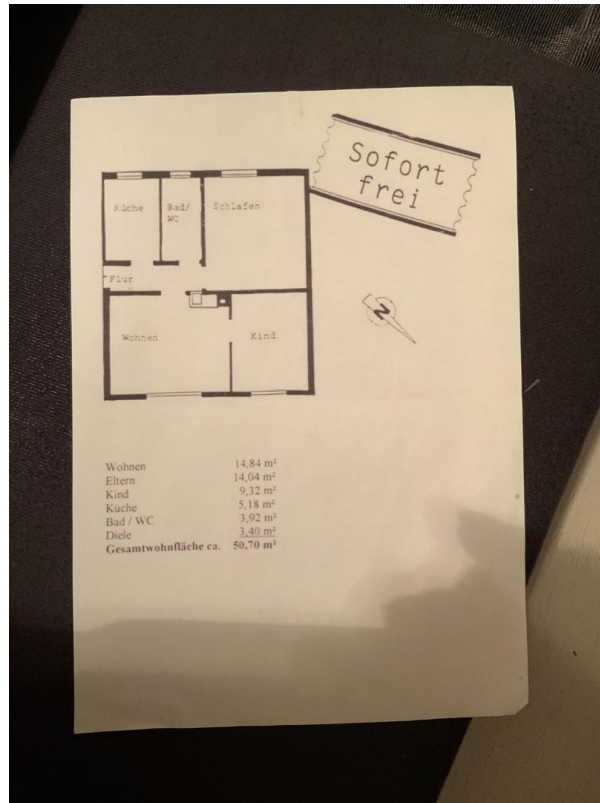

Exposé - Galerie