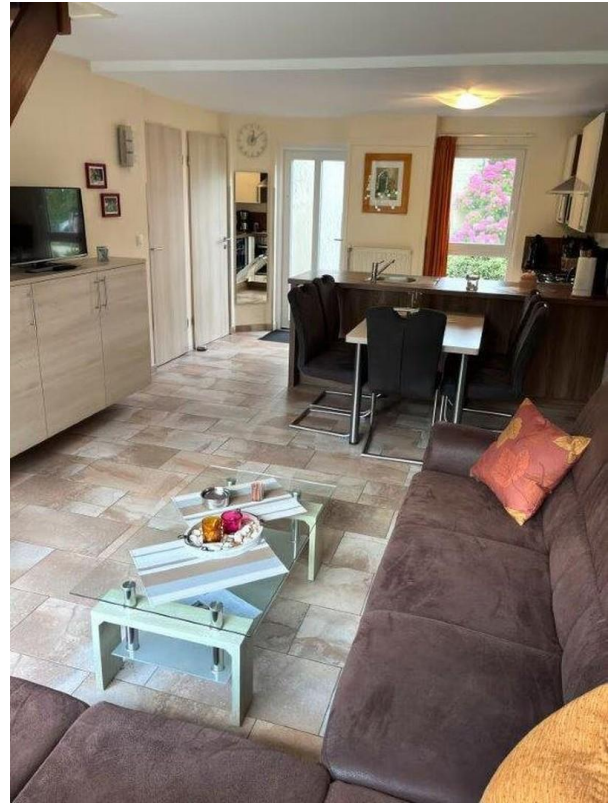

Exposé - Galerie