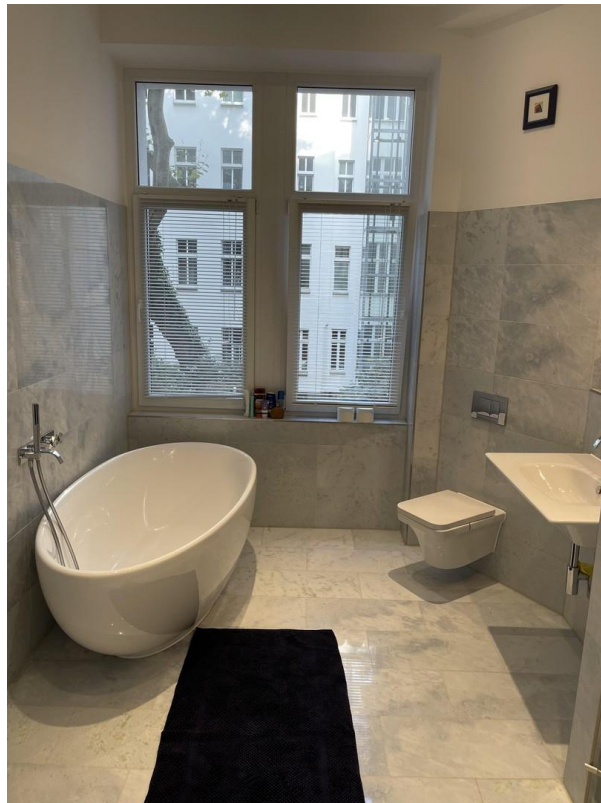

Exposé - Galerie