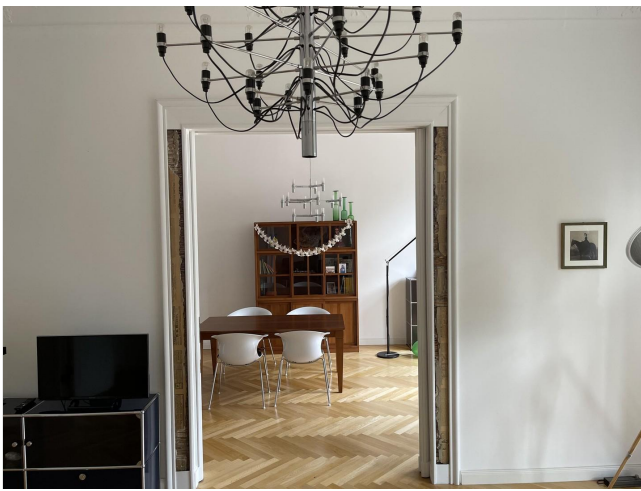

Exposé

Wohnung in Berlin

Helle luxuriöse möblierte Wohnung mit Balkon gegenüber Friedrichshainer Volkspark

Objekt-Nr. **OM-320723**

Wohnung

Vermietung: **3.400 € + NK**

Am Friedrichshain
10407 Berlin
Berlin
Deutschland

Baujahr	1920	Mietsicherheit	12.000 €
Etagen	4	Übernahme	Nach Vereinbarung
Zimmer	4,00	Zustand	saniert
Wohnfläche	143,00 m²	Schlafzimmer	1
Energieträger	Gas	Badezimmer	2
Nebenkosten	200 €	Etage	1. OG
Summe Nebenkosten	200 €	Heizung	Etagenheizung