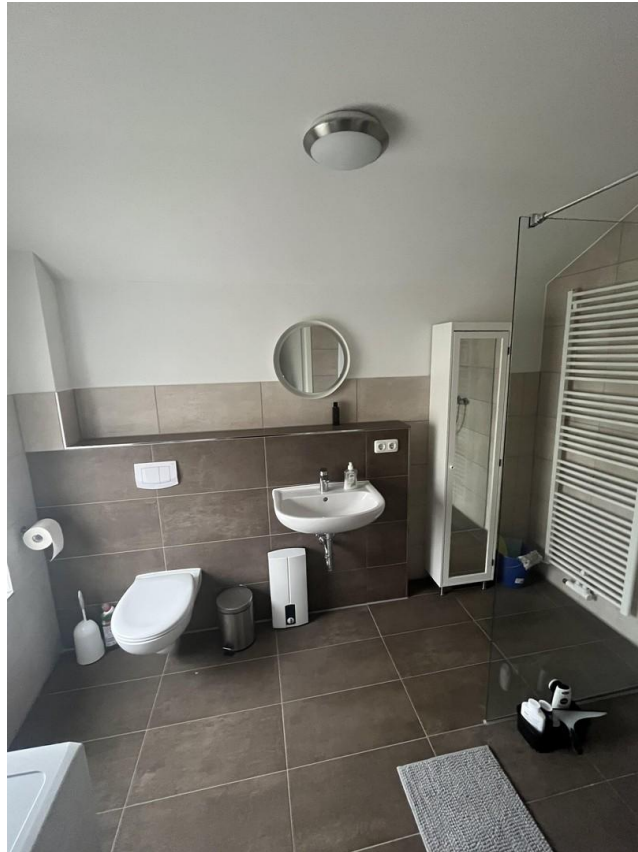

Exposé - Galerie

Bad