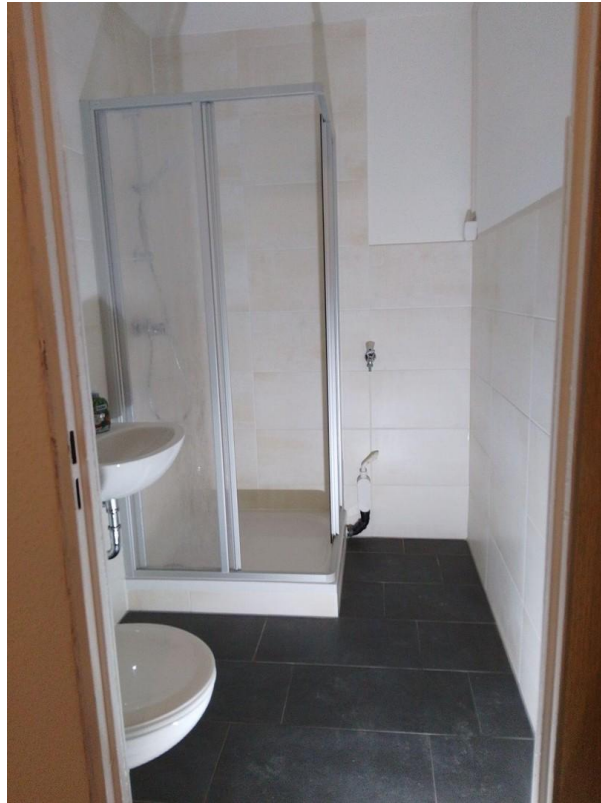

Exposé - Galerie

Bad