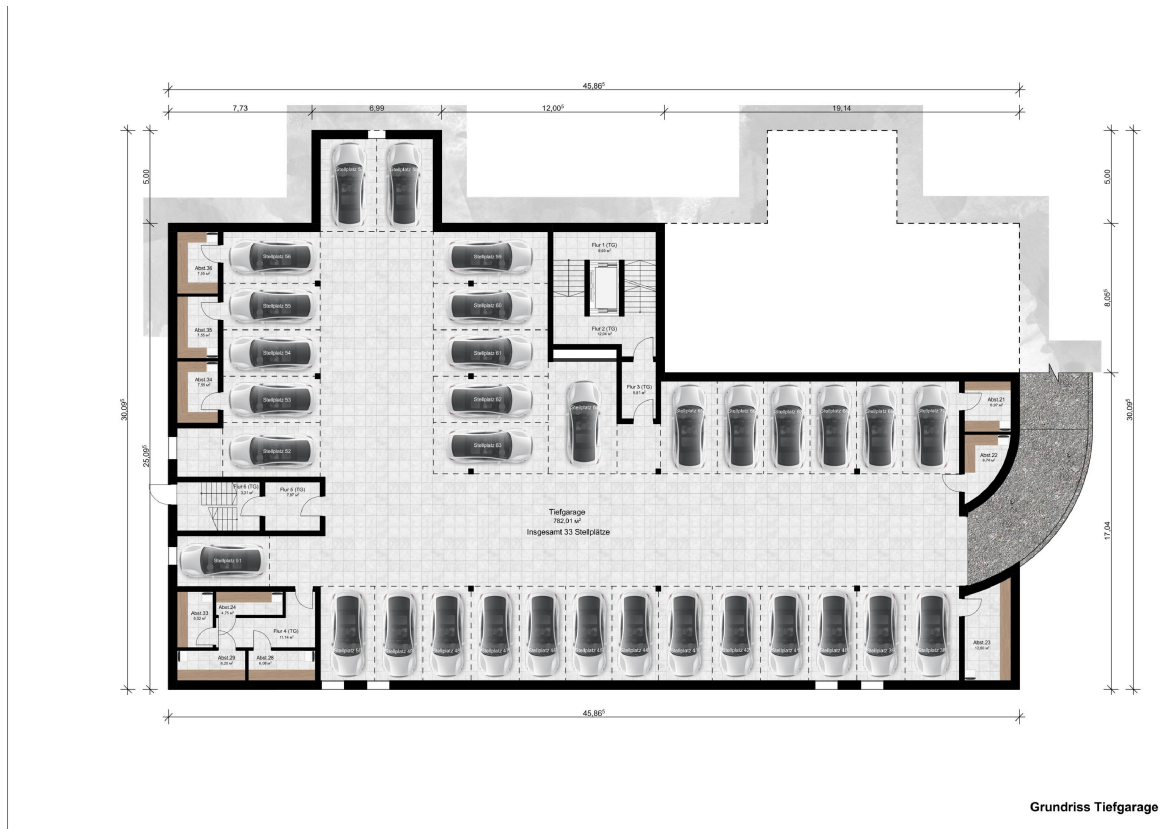

Grundstücksfläche

3.208,00 m²

Übernahme

Nach Vereinbarung

Exposé - Beschreibung

Objektbeschreibung

Zum Verkauf steht ein großzügiges Grundstück mit einer Fläche von 3208 m², ideal gelegen in einer ruhigen Wohngegend. Dieses Grundstück bietet Ihnen die einmalige Gelegenheit, ein modernes 37-Familienhaus zu errichten. Die bereits vorliegenden Baugenehmigungspläne ermöglichen Ihnen einen schnellen und unkomplizierten Start in Ihr Bauprojekt.

Exposé - Galerie

Visualisierung

Visualisierung

Exposé - Grundrisse

Grundriss Tiefgarage

Exposé - Grundrisse

Grundriss 1.Untergeschoss

Exposé - Grundrisse