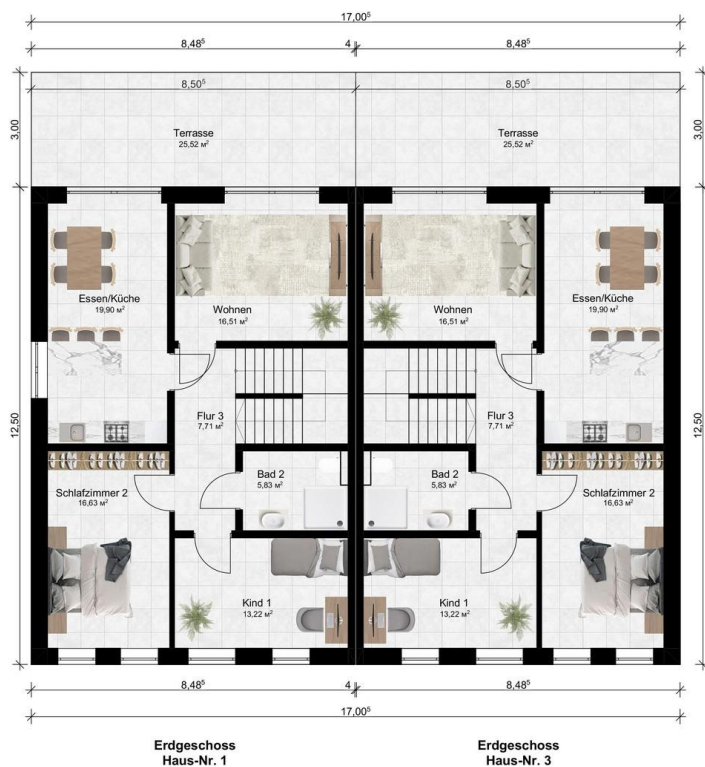

Grundstücksfläche 717,00 m²

Übernahme

Nach Vereinbarung

Exposé - Beschreibung

Objektbeschreibung

Zum Verkauf steht ein 717 m² großes Grundstück, das Ihnen die Möglichkeit bietet, zwei moderne Reihenhäuser zu errichten. Die bereits vorliegende Baugenehmigung ermöglicht einen zügigen Start Ihres Bauvorhabens und bietet Ihnen die Chance, in einer gefragten Wohngegend zu investieren.

Exposé - Galerie

Visualisierung

Exposé - Grundrisse

Kellergeschoss

Erdgeschoss

Exposé - Grundrisse

Dachgeschoss