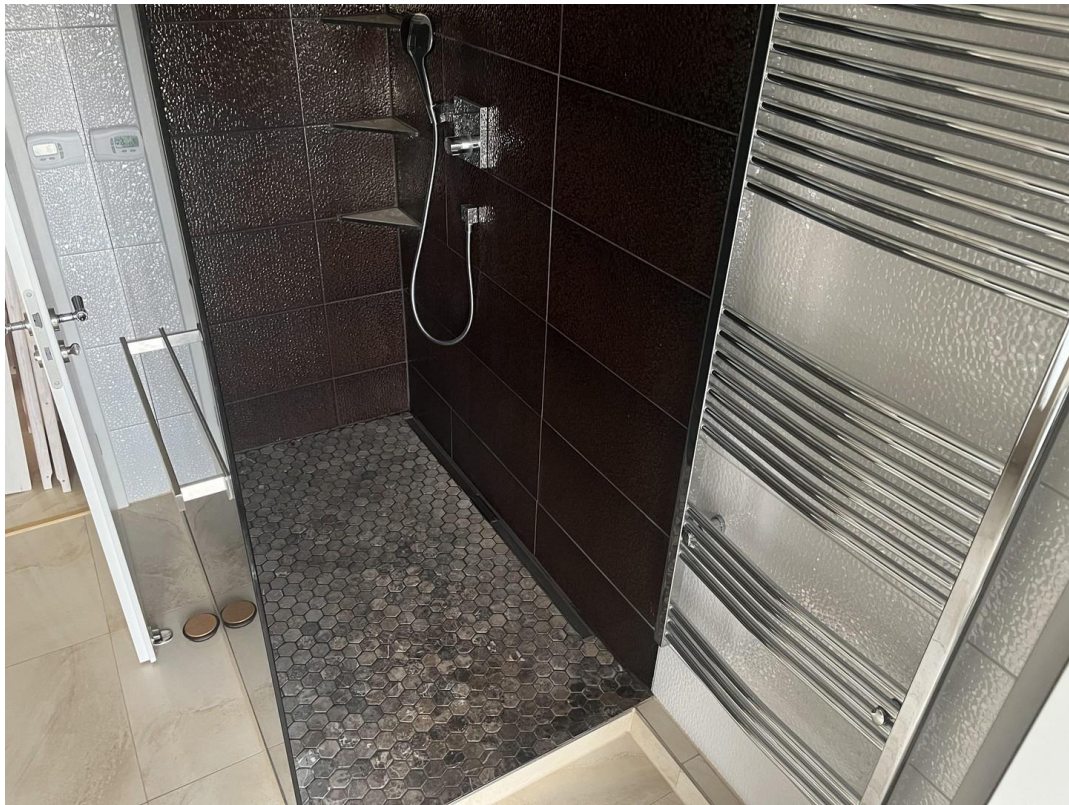

Exposé - Beschreibung

Objektbeschreibung

4-5 Zimmer Wohnung mit einer Einbauküche im Landstil, großer Terrasse und Balkon + Garagenstellplatz

Einbauschränk im Eingangsbereich.

Das Haus befindet sich in einer Sackgasse.

Haustiere erlaubt. In Würm gibt es 2 Kindergärten und eine sehr gute moderne Grundschule.

Ausstattung

gehoben kernsaniert 2020. Eingebaute Elektroamin

Fußboden:

Fliesen

Weitere Ausstattung:

Balkon, Terrasse, Garten, Keller, Duschbad, Einbauküche, Gäste-WC

Schlafzimmer

Exposé - Galerie

Flur

Bad

Exposé - Galerie

Dusche

Gäste-WC

Gäste-WC