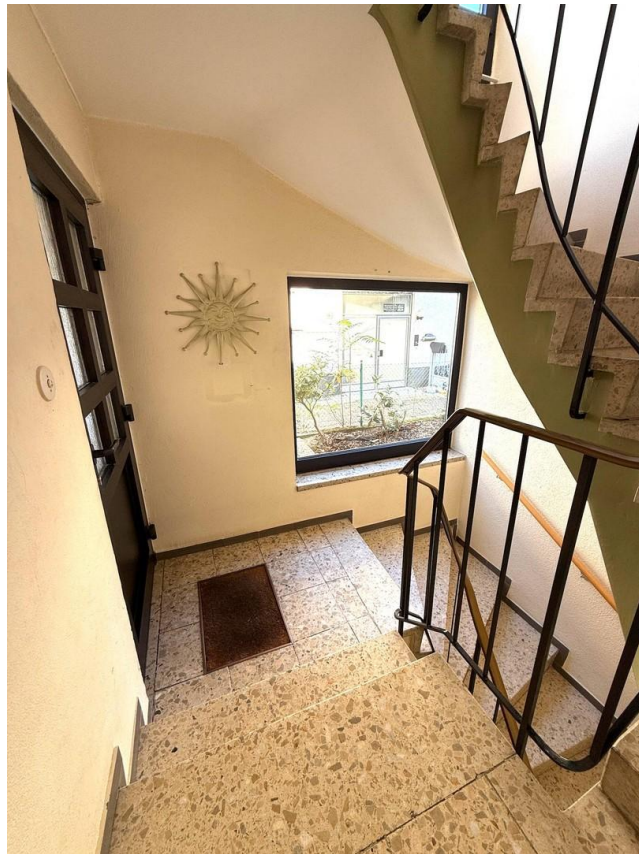

Exposé - Galerie

Treppenhaus