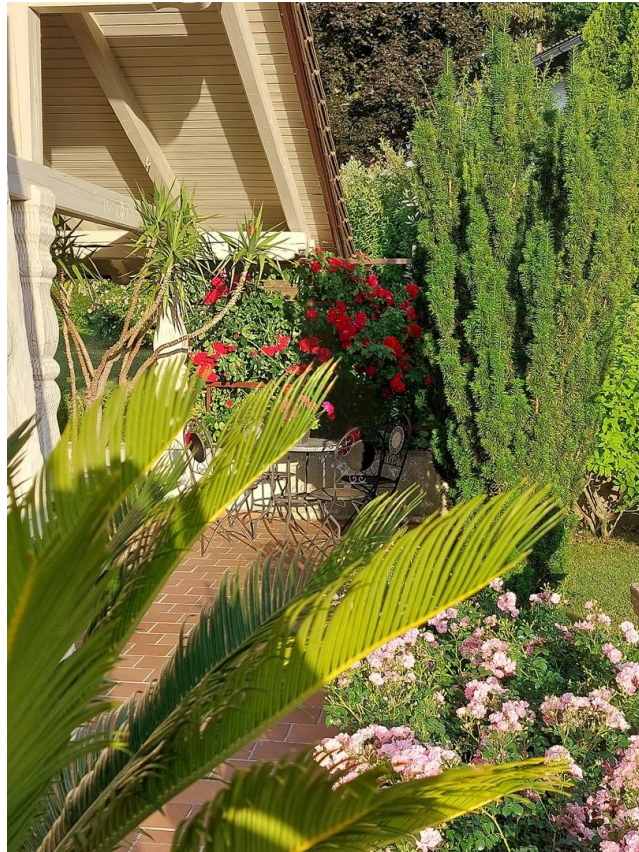

Exposé - Galerie