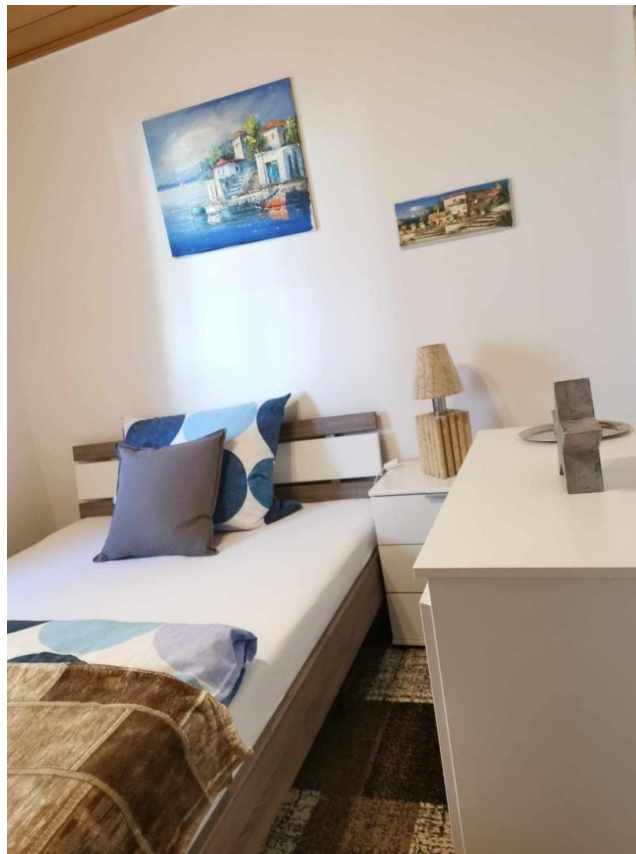

Exposé - Energieausweis

Energieausweistyp	Verbrauchsausweis
Erstellungsdatum	bis 30. April 2014
Energieverbrauchskennwert	263,00 kWh/(m²a)
Warmwasser enthalten	Ja

Exposé - Galerie