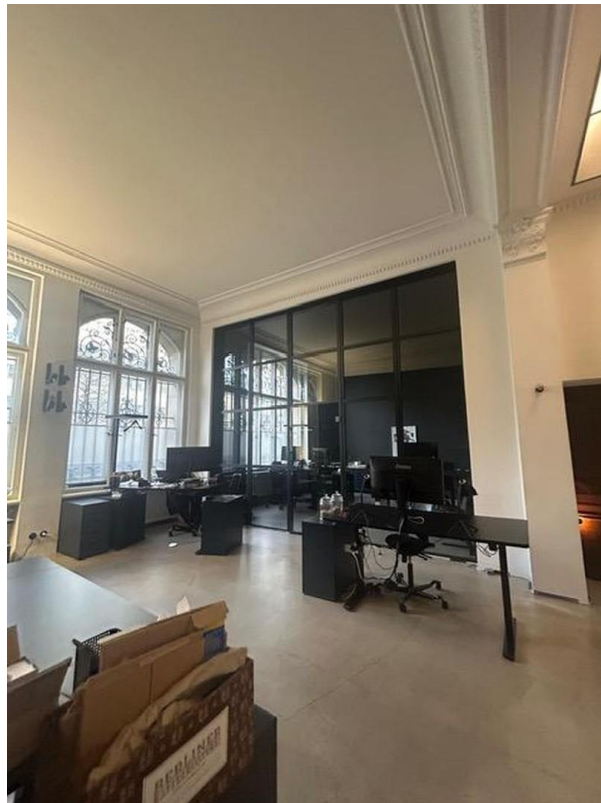

Bürofläche Erdgeschoss