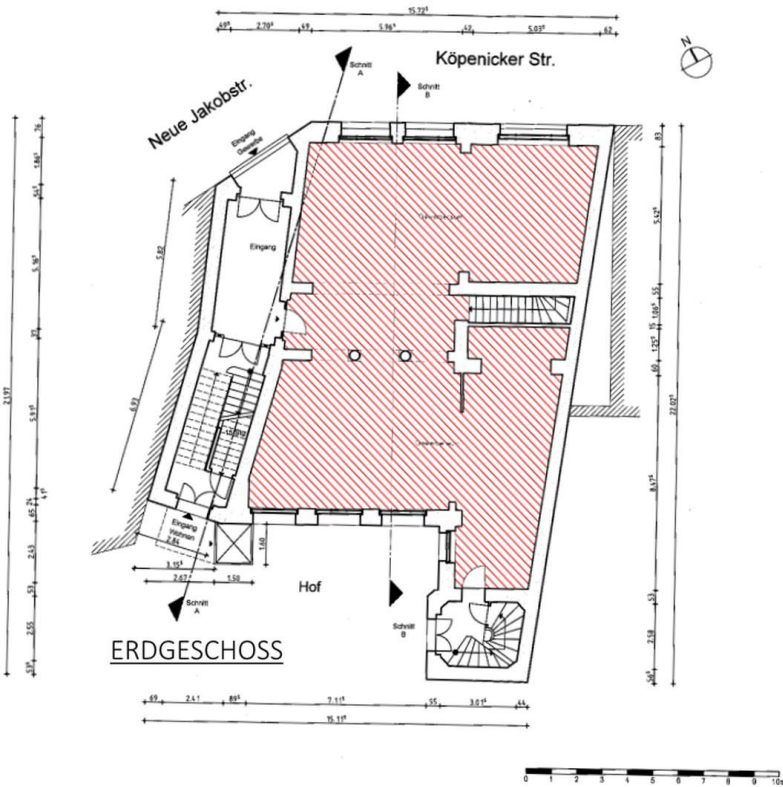

Ausstattung

- diverse Zugänge (2 x EG / 1 x KG)
- Glastrennwand teils vorhanden
- Starkstromanschluss
- historische Räume
- Lichthof mit Lichtfenster
- Bodentanks für Stromzufuhr
- großflächige historische Fenster mit verzierten Vergitterungen
- Zugang durch 2 Treppenhäuser / Hausflure
- hohe Räume über 4 m hoch
- 2 WC Bereiche (davon 1 Bereich mit Waschmaschinenanschluss)
- Tresorraum mit feststehender Tresortür und historische Abgrenzung und ehemaligen Funktionselementen
- Sicherheitseingangstür
- Nord - Süd Ausrichtung

Fußboden:

Sonstiges (s. Text)

Weitere Ausstattung:

Keller

Lage

- am Schulze Delitzsch Platz gelegen in der Luisenstadt Berlin Mitte
- diverse Buslinie in fußläufige Umgebung
- U-Bahnhöfe Heinrich-Heine-Strasse sowie Märkisches Museum und Spittelmarkt im Umfeld
- S-Bahnhof Jannowitzbrücke in wenigen Minuten erreichbar
- Dinge des täglichen Bedarfs sind im fußläufigen Umfeld erhältlich

WC Anlagen getrennt

Untergeschoss

Exposé - Galerie

WC Anlagen getrennt

historischer Tresorraum

Exposé - Galerie

Untergeschoss

Untergeschoss

Exposé - Galerie

Untergeschoss

historischer Tresorraum

Exposé - Galerie

historischer Tresorraum

Exposé - Grundrisse

Grundriss Erdgeschoss