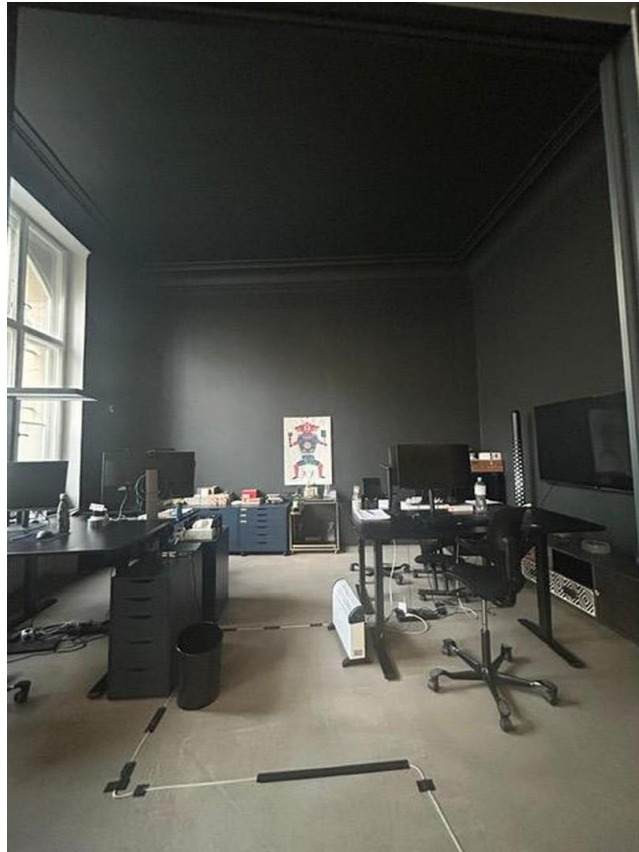

Ausstattung

- diverse Zugänge (2 x EG / 1 x KG)
- Glastrennwand teils vorhanden
- Starkstromanschluss
- historische Räume
- Lichthof mit Lichtfenster
- Bodentanks für Stromzufuhr
- großflächige historische Fenster mit verzierten Vergitterungen
- Zugang durch 2 Treppenhäuser / Hausflure
- hohe Räume über 4 m hoch
- 2 WC Bereiche (davon 1 Bereich mit Waschmaschinenanschluss)
- Tresorraum mit feststehender Tresortür und historische Abgrenzung und ehemaligen Funktionselementen
- Sicherheitseingangstür
- Nord - Süd Ausrichtung

Exposé - Galerie

Bürofläche Erdgeschoss

Bürofläche Erdgeschoss

Exposé - Galerie

Bürofläche Erdgeschoss

Bürofläche Erdgeschoss

Exposé - Galerie

Bürofläche Erdgeschoss

Bürofläche Erdgeschoss

Exposé - Galerie

Bürofläche Erdgeschoss

Lichtfenster

Exposé - Galerie

Zugang zum Untergeschoss

Bürofläche Erdgeschoss

Exposé - Galerie