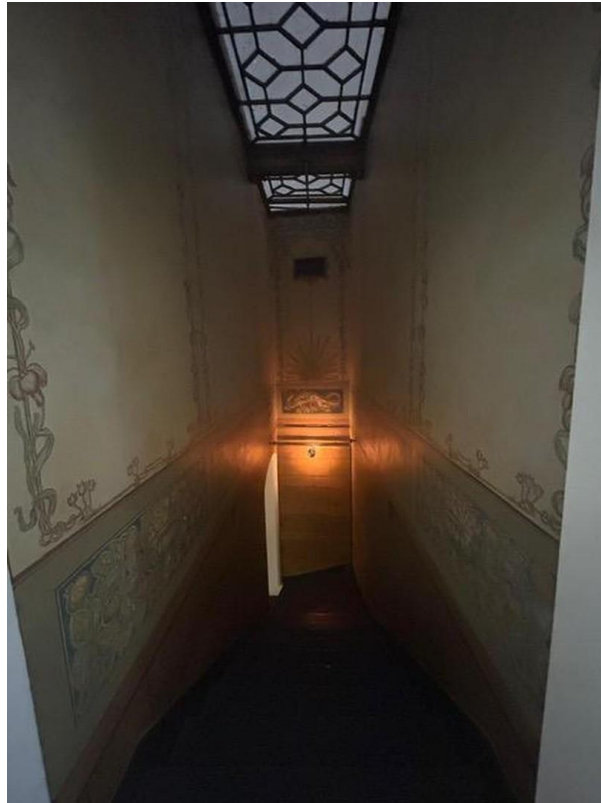

Ausstattung

- diverse Zugänge (2 x EG / 1 x KG)
- Glastrennwand teils vorhanden
- Starkstromanschluss
- historische Räume
- Lichthof mit Lichtfenster
- Bodentanks für Stromzufuhr
- großflächige historische Fenster mit verzierten Vergitterungen
- Zugang durch 2 Treppenhäuser / Hausflure
- hohe Räume über 4 m hoch
- 2 WC Bereiche (davon 1 Bereich mit Waschmaschinenanschluss)
- Tresorraum mit feststehender Tresortür und historische Abgrenzung und ehemaligen Funktionselementen
- Sicherheitseingangstür
- Nord - Süd Ausrichtung

Fußboden:

Sonstiges (s. Text)

Weitere Ausstattung:

Keller

Lage

- am Schulze Delitzsch Platz gelegen in der Luisenstadt Berlin Mitte
- diverse Buslinie in fußläufige Umgebung
- U-Bahnhöfe Heinrich-Heine-Strasse sowie Märkisches Museum und Spittelmarkt im Umfeld
- S-Bahnhof Jannowitzbrücke in wenigen Minuten erreichbar
- Dinge des täglichen Bedarfs sind im fußläufigen Umfeld erhältlich

Bürofläche Erdgeschoss

Exposé - Galerie

Bürofläche Erdgeschoss

Lichtfenster

Exposé - Galerie

Zugang zum Untergeschoss

Bürofläche Erdgeschoss

Exposé - Galerie

WC Anlagen getrennt

Untergeschoss

Exposé - Galerie

WC Anlagen getrennt

historischer Tresorraum

Exposé - Galerie

Untergeschoss

Untergeschoss