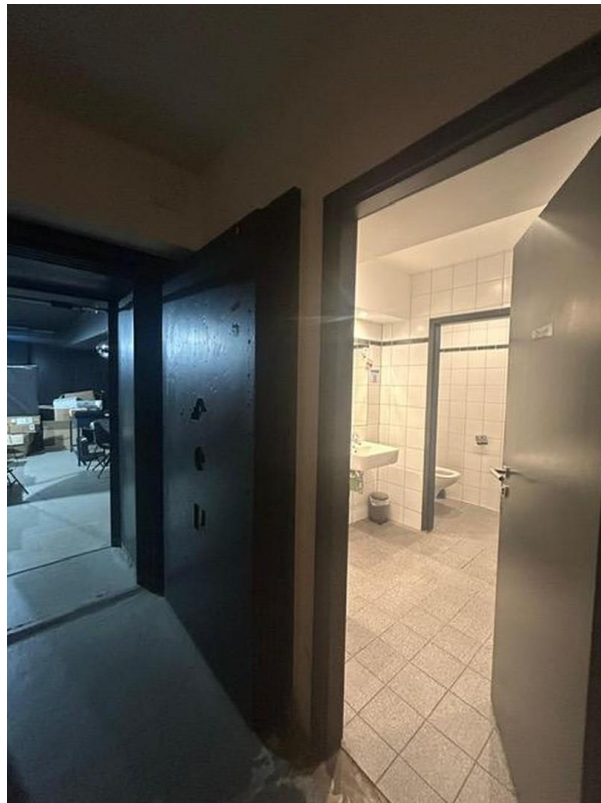

Ausstattung

- diverse Zugänge (2 x EG / 1 x KG)
- Glastrennwand teils vorhanden
- Starkstromanschluss
- historische Räume
- Lichthof mit Lichtfenster
- Bodentanks für Stromzufuhr
- großflächige historische Fenster mit verzierten Vergitterungen
- Zugang durch 2 Treppenhäuser / Hausflure
- hohe Räume über 4 m hoch
- 2 WC Bereiche (davon 1 Bereich mit Waschmaschinenanschluss)
- Tresorraum mit feststehender Tresortür und historische Abgrenzung und ehemaligen Funktionselementen
- Sicherheitseingangstür
- Nord - Süd Ausrichtung

Bürofläche Erdgeschoss

Exposé - Galerie

Bürofläche Erdgeschoss

Lichtfenster

Exposé - Galerie

Zugang zum Untergeschoss

Bürofläche Erdgeschoss

Exposé - Galerie

WC Anlagen getrennt

Untergeschoss

Exposé - Galerie

WC Anlagen getrennt

historischer Tresorraum

Exposé - Galerie

Untergeschoss

Untergeschoss