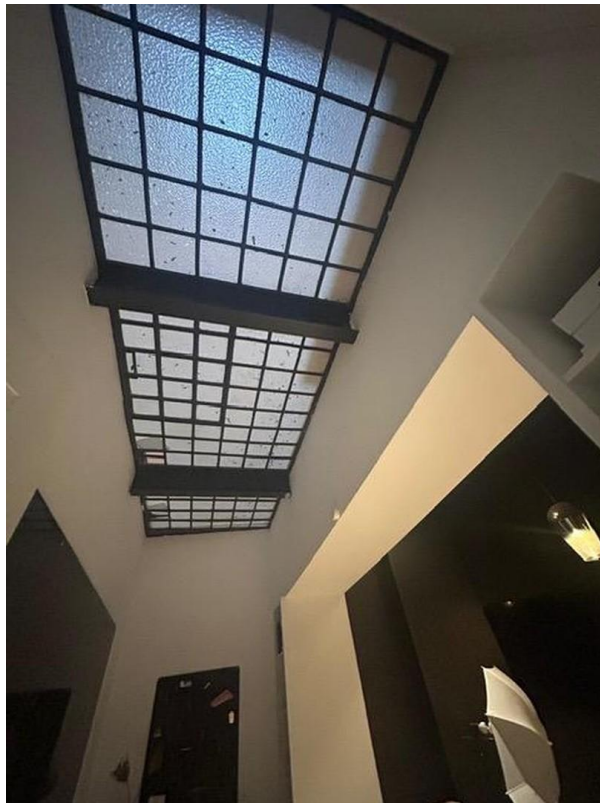

Ausstattung

- diverse Zugänge (2 x EG / 1 x KG)
- Glastrennwand teils vorhanden
- Starkstromanschluss
- historische Räume
- Lichthof mit Lichtfenster
- Bodentanks für Stromzufuhr
- großflächige historische Fenster mit verzierten Vergitterungen
- Zugang durch 2 Treppenhäuser / Hausflure
- hohe Räume über 4 m hoch
- 2 WC Bereiche (davon 1 Bereich mit Waschmaschinenanschluss)
- Tresorraum mit feststehender Tresortür und historische Abgrenzung und ehemaligen Funktionselementen
- Sicherheitseingangstür
- Nord - Süd Ausrichtung

Exposé - Galerie

Bürofläche Erdgeschoss

Bürofläche Erdgeschoss

Exposé - Galerie

Bürofläche Erdgeschoss

Bürofläche Erdgeschoss

Exposé - Galerie

Bürofläche Erdgeschoss

Bürofläche Erdgeschoss

Exposé - Galerie

Bürofläche Erdgeschoss

Lichtfenster

Exposé - Galerie

Zugang zum Untergeschoss

Bürofläche Erdgeschoss

Exposé - Galerie