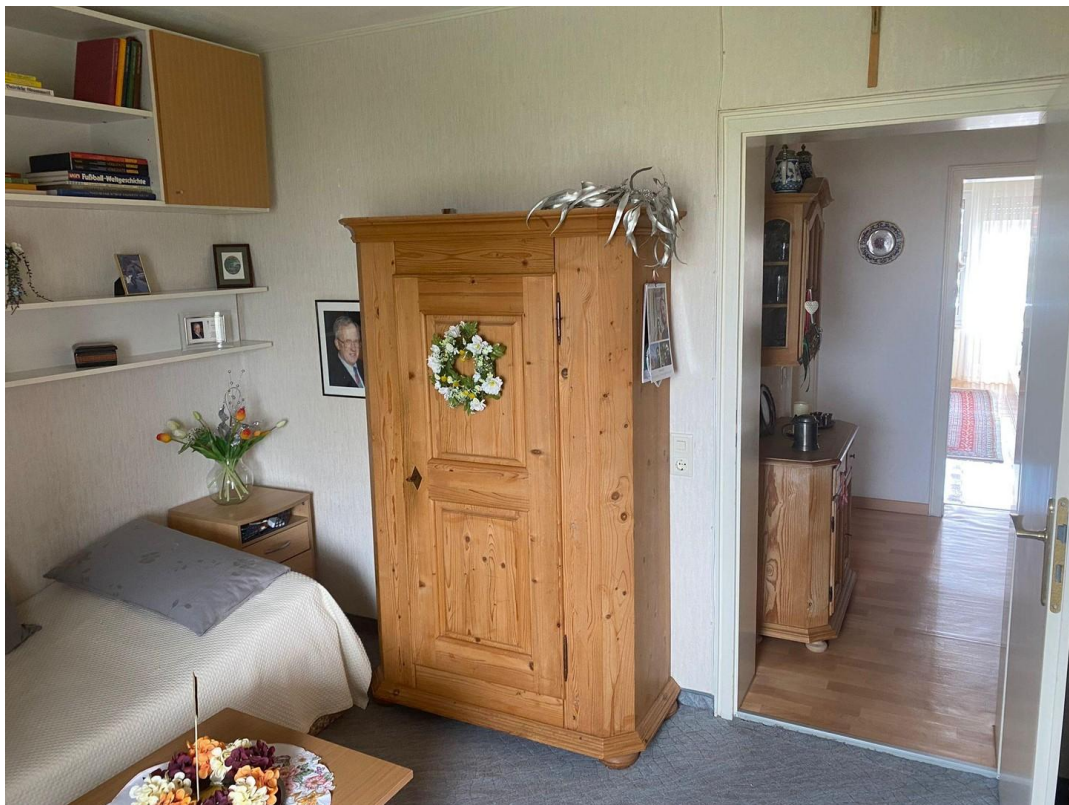

Exposé - Galerie