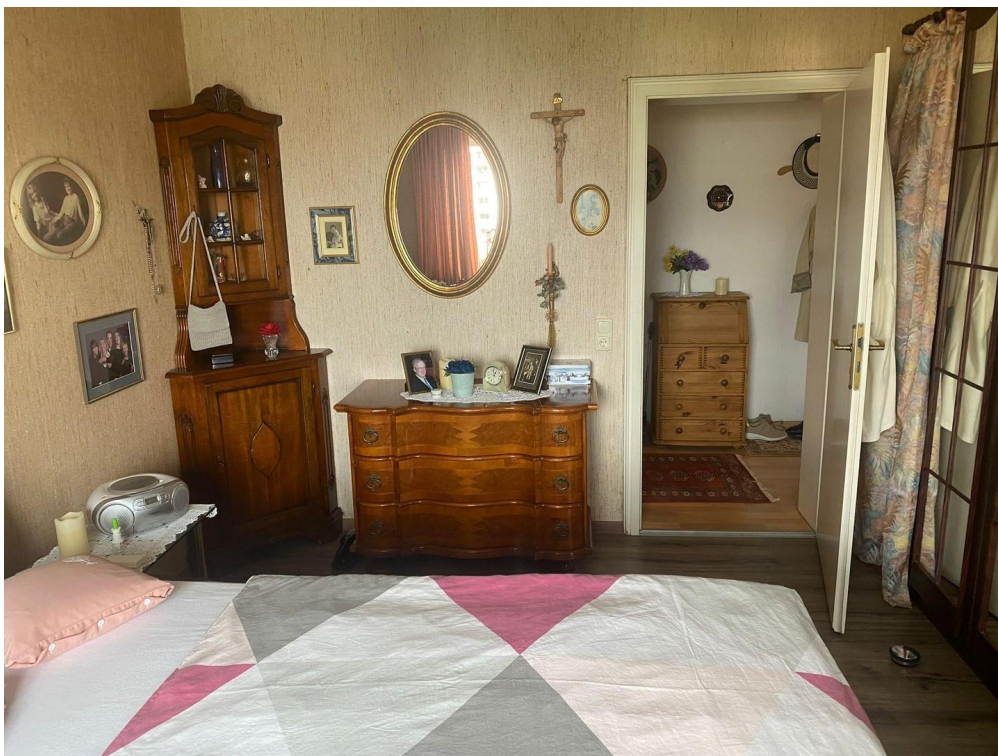

Exposé - Beschreibung

Objektbeschreibung

Die helle 3-Zimmer-Wohnung befindet sich im 7. Stock eines gepflegten Mehrfamilienhauses und bietet eine wunderschöne Aussicht. Über einen großen Flur sind alle Zimmer der Wohnung bequem erreichbar. Sie verfügt über eine großzügige Küche, ein Badezimmer mit Badewanne sowie ein separates WC. Zwei Balkone bieten zusätzlichen Platz zum Entspannen und genießen der Aussicht. Die Wohnung ist langfristig vermietet und eignet sich daher hervorragend als Kapitalanlage.

Exposé - Galerie

Exposé - Galerie

Exposé - Galerie

Exposé - Galerie

Exposé - Galerie

Exposé - Galerie

Exposé - Galerie

Exposé - Galerie