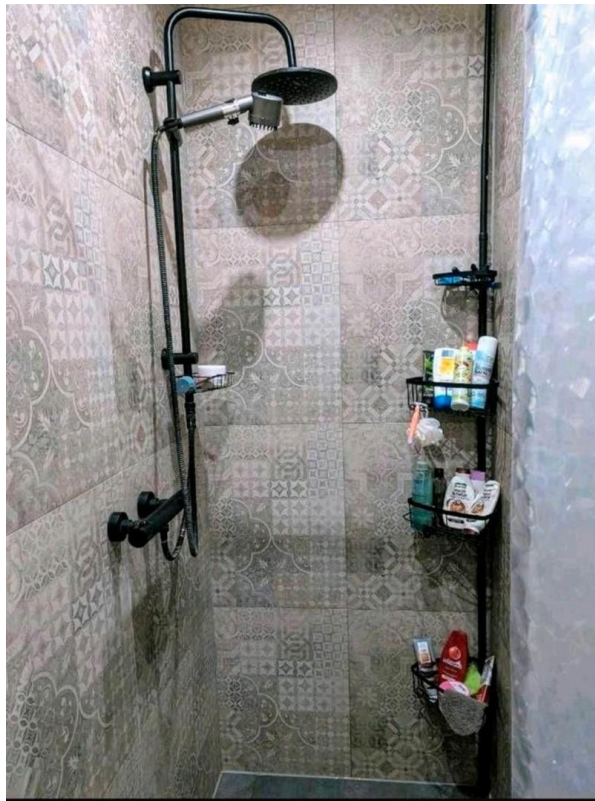

Exposé - Galerie