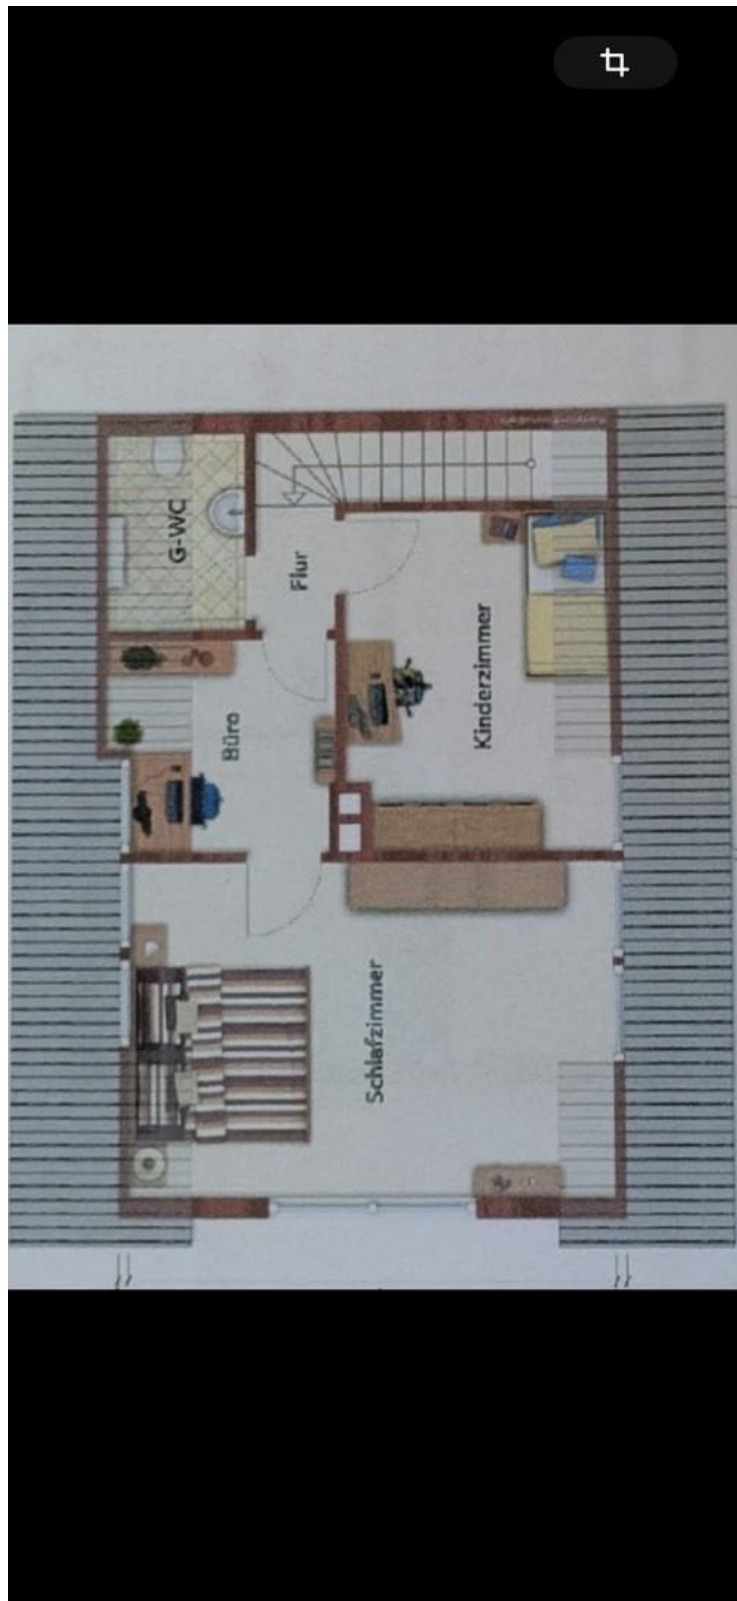

Exposé - Grundrisse