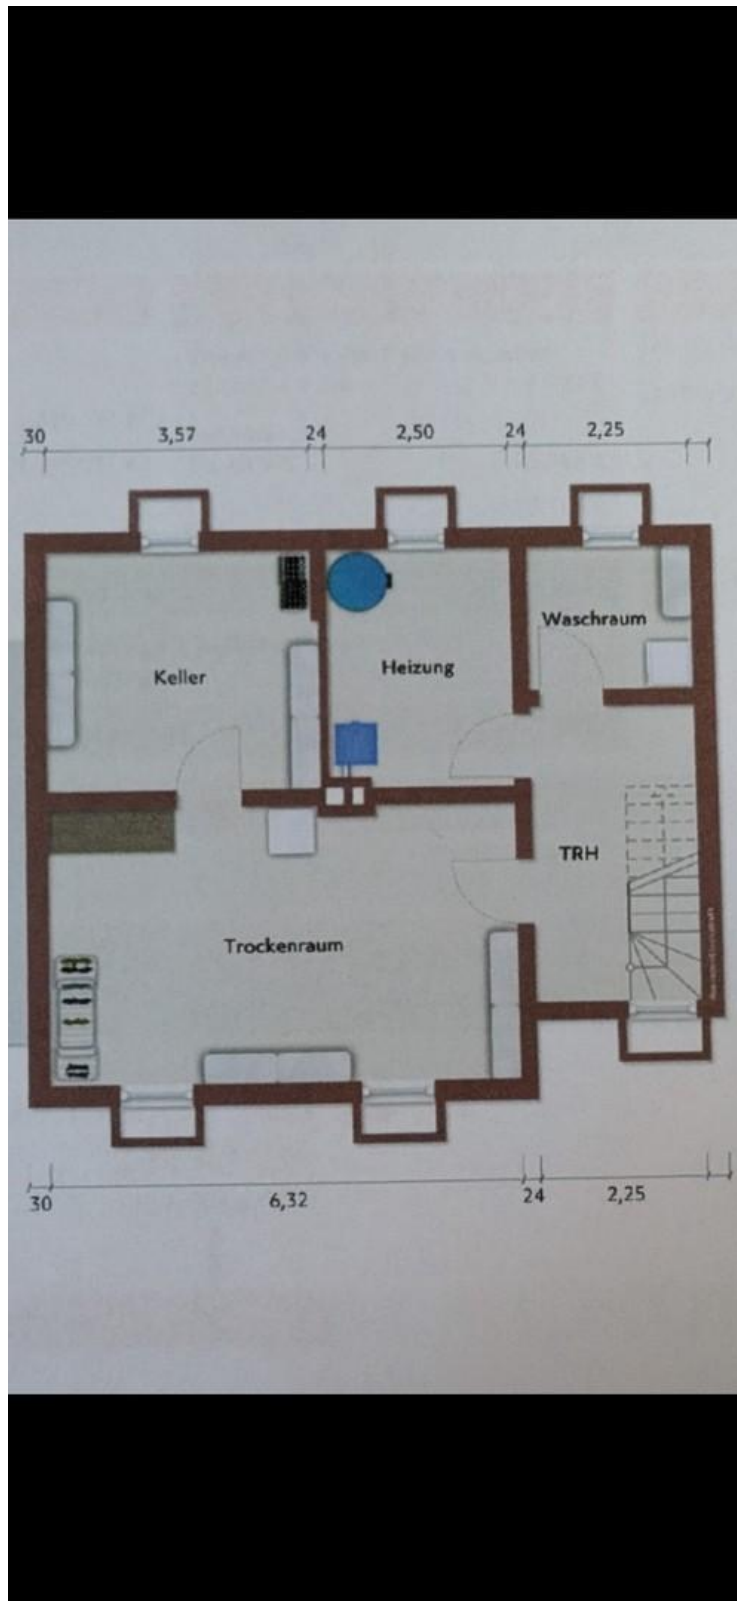

Exposé - Grundrisse