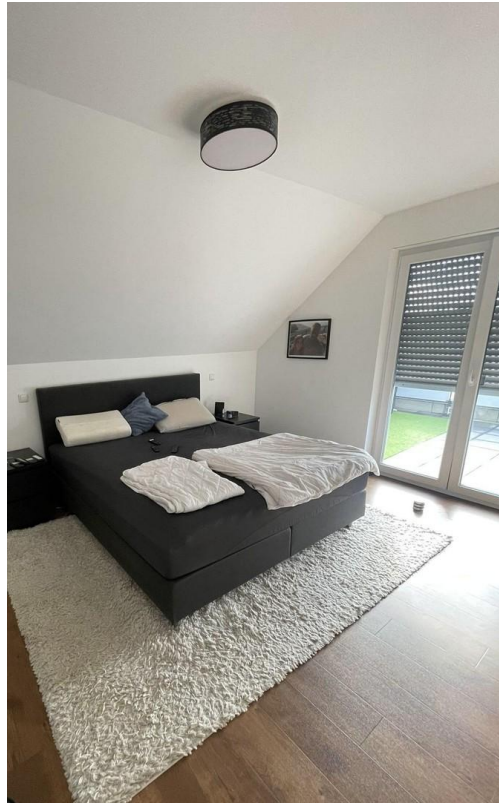

Exposé - Galerie