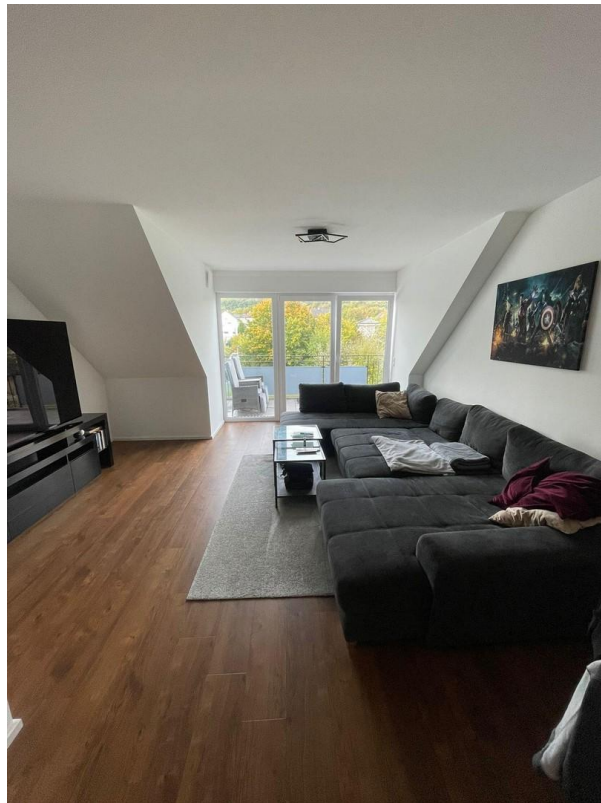

Exposé - Galerie