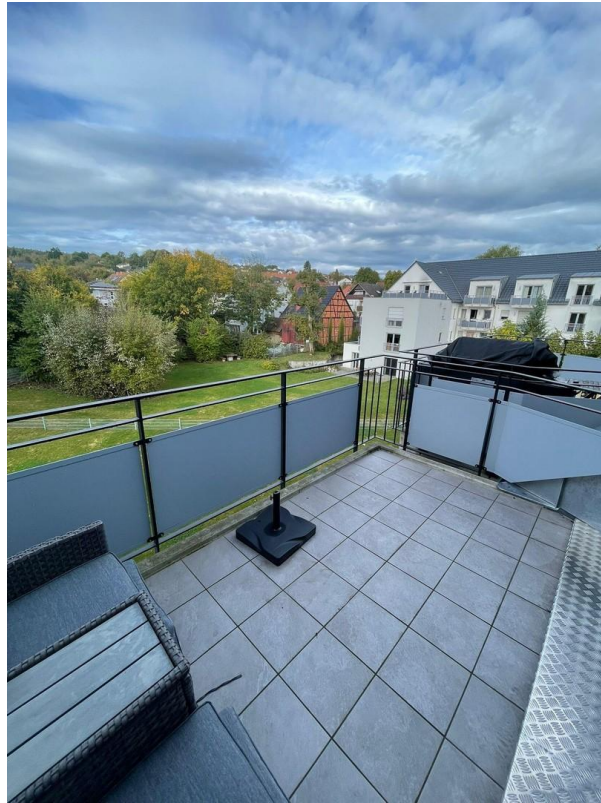

Exposé - Galerie