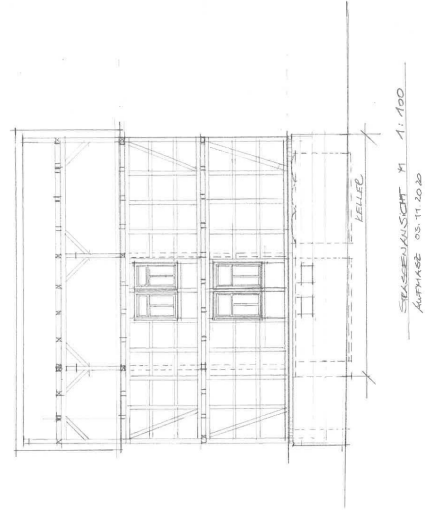

Exposé - Beschreibung

Objektbeschreibung

Die ehemalige Schule ist denkmalgeschützt und wurde vollständig saniert.

Alle Räume sind großzügig geschnitten, das Fachwerk ist in vielen Bereichen sichtbar. In 3 Räumen konnte der alte Dielenboden erhalten werden. Der Balkon ermöglicht eine Aussicht bis zum Brocken. Ein Teil des Gartens ist nicht einsehbar, im Sommer findet man immer ein schattiges Plätzchen.

Im Erdgeschoß befinden sich 5 Zimmer und 2 Badezimmer, im 1 Obergeschoß Küche, Wohnzimmer, Badezimmer mit Dusche und Wannenbad, ein Hauswirtschaftsraum, eine Abstellkammer und der Balkon. Das Dachgeschoß ist ausgebaut und diente zuletzt als großzügiges Schlaf- und Arbeitszimmer.

Küche Obergeschoß

Bad Obergeschoß

Exposé - Galerie

Zimmer Erdgeschoß

Bad Erdgeschoß

Exposé - Galerie

Exposé - Galerie

Blick nach Westen

Ostseite

Eingang zum Keller

Exposé - Grundrisse

Exposé - Grundrisse

Exposé - Grundrisse