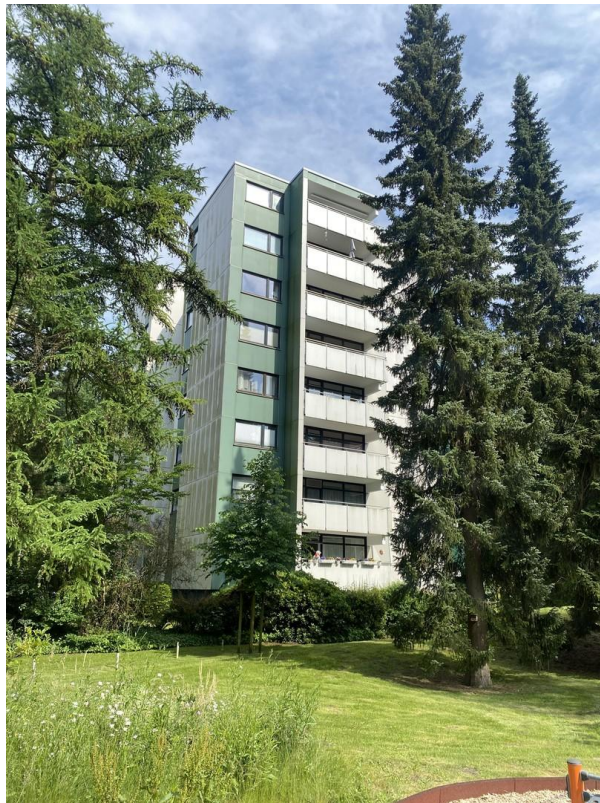

Exposé

Wohnung in Hamburg

**Moderne 2,5-Zimmer ETW, Erstbezug nach Sanierung,
inkl. Stellplatz, ohne Courtage**

Objekt-Nr. **OM-323499**

Wohnung

Verkauf: **219.000 €**

Ansprechpartner:
Herr Most
Telefon: 0152 03810647

Exposé - Beschreibung

Objektbeschreibung

Zum Verkauf steht eine umfangreich modernisierte 2,5-Zimmer Eigentumswohnung mit großem Balkon, in grüner Lage von Hamburg-Langenhorn.

Die erst kürzlich abgeschlossenen Arbeiten umfassten die Neugestaltung aller Räume, einschließlich des Bads und der Küche u.A. mit feinverputzten und geschliffenen Wänden, Fliesen im Großformat 60x120 cm und 80x80cm und LED-Deckenspots in Flur und Bad. Die neue und offene Küche ist ausgestattet mit Geschirrspüler, Induktionskochfeld, Kühl/Gefrier-Kombi, Backofen in moderner Höhe, uvm.

Zur Wohnung gehört ein Außenstellplatz welcher bereits im Preis enthalten ist, sowie ein großzügiger Kellerraum.

Das Gebäude aus dem Baujahr 1975 befindet sich in einem gepflegten Zustand, wird von vielen Eigentümern selbst bewohnt und befindet sich auf einem 3428 m² großen Erbbaurechtsgrundstück. Der aktuelle Vertrag läuft bis 2074.

Exposé - Galerie

Exposé - Galerie

Exposé - Galerie

Exposé - Grundrisse