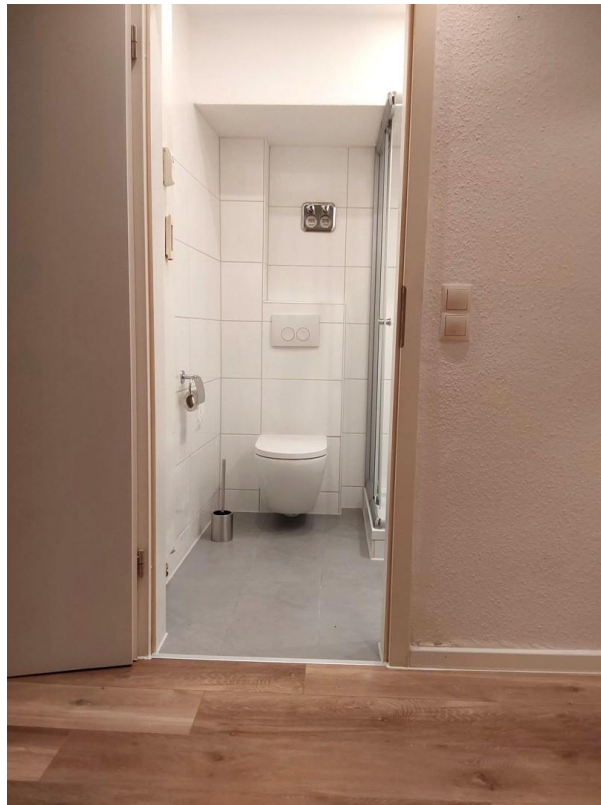

## Objektbeschreibung

Beschreibung:

Diese frisch modernisierte 1-Zimmer-Souterrainwohnung besticht durch eine clevere Raumaufteilung und hochwertige Ausstattung. Der neue Vinyl-Laminatboden verleiht der Wohnung ein modernes Ambiente. Die Wohnung ist ideal für Studierende, Singles oder Pendler, die eine zentrale Lage schätzen.

## Ausstattung

Objekthighlights:

- Frisch modernisiert
- Hochwertiger Vinyl-Laminatboden
- Waschtrockner
- Pentrküche
- Spiegelschrank
- Bad neu gefliest
- Zusätzlicher Kellerraum (ca. 5 m<sup>2</sup>)

# Exposé - Galerie

Kochfeld

Waschtrockner

Wohn und Schlafzimmer Bild 3

# Exposé - Galerie

Bad mit WC

WC Bild