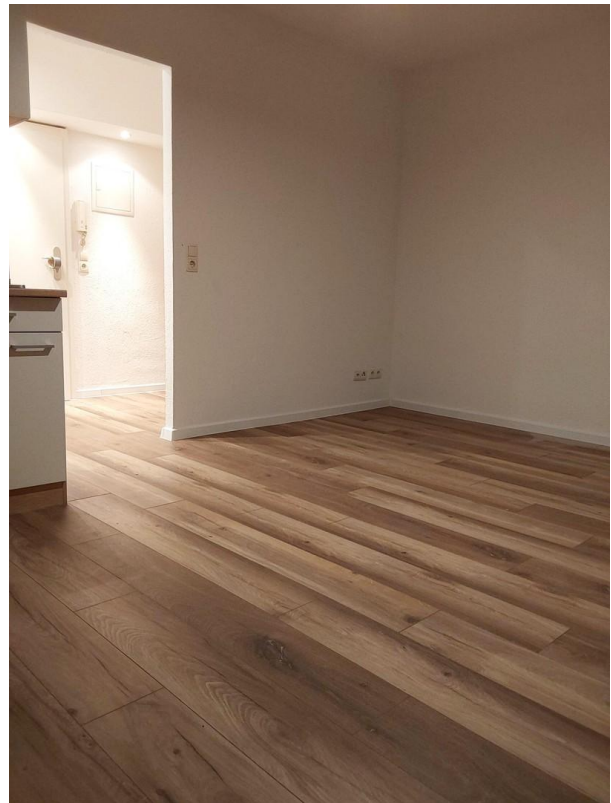

## Objektbeschreibung

Beschreibung:

Diese frisch modernisierte 1-Zimmer-Souterrainwohnung besticht durch eine clevere Raumaufteilung und hochwertige Ausstattung. Der neue Vinyl-Laminatboden verleiht der Wohnung ein modernes Ambiente. Die Wohnung ist ideal für Studierende, Singles oder Pendler, die eine zentrale Lage schätzen.

## Ausstattung

Objekthighlights:

- Frisch modernisiert
- Hochwertiger Vinyl-Laminatboden
- Waschtrockner
- Pentrküche
- Spiegelschrank
- Bad neu gefliest
- Zusätzlicher Kellerraum (ca. 5 m<sup>2</sup>)

## Exposé - Galerie

Wohn und Schlafzimmer Bild 2

# Exposé - Galerie

Kochfeld

Waschtrockner

Wohn und Schlafzimmer Bild 3