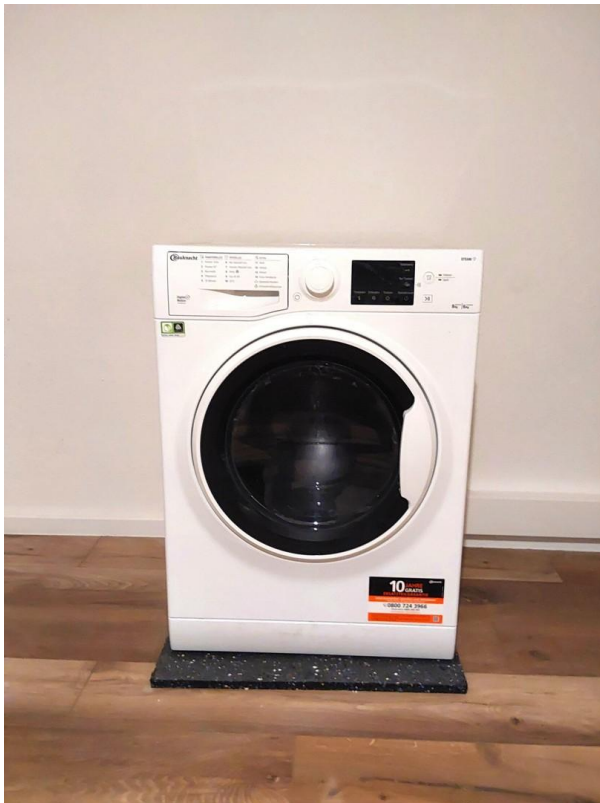

Waschtrockner