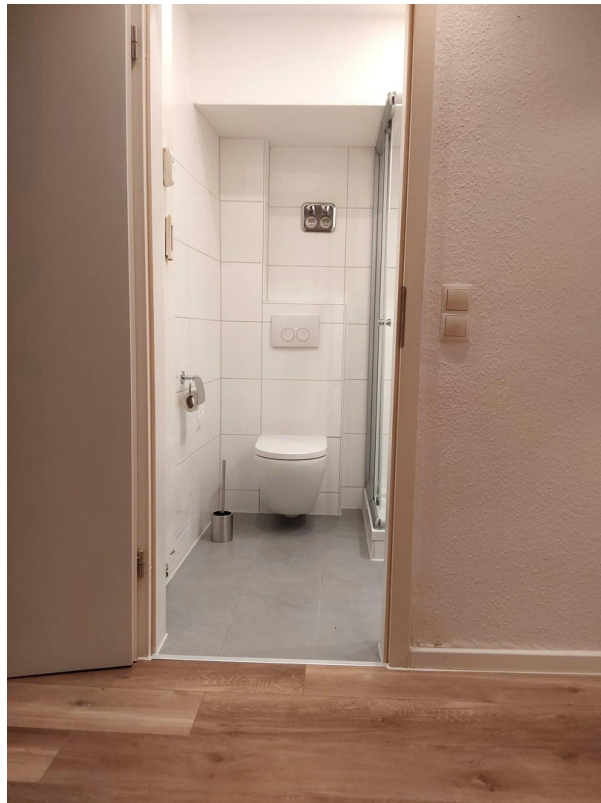

Exposé - Beschreibung

Objektbeschreibung

Beschreibung:

Diese frisch modernisierte 1-Zimmer-Souterrainwohnung besticht durch eine clevere Raumaufteilung und hochwertige Ausstattung. Der neue Vinyl-Laminatboden verleiht der Wohnung ein modernes Ambiente. Die Wohnung ist ideal für Studierende, Singles oder Pendler, die eine zentrale Lage schätzen.

Ausstattung

Objekthighlights:

- Frisch modernisiert
- Hochwertiger Vinyl-Laminatboden
- Waschtrockner
- Pentrküche (2025)
- Spiegelschrank
- Bad neu gefliest
- Zusätzlicher Kellerraum (ca. 5 m²)

Fußboden:

Exposé - Galerie

Singelküche Bild 2

Exposé - Galerie

Übergang Flur Zimmer

Ausblick nach draußen

Exposé - Galerie

Eingangsbereich Flur

WC Bild 1

Exposé - Galerie

WC Bild 2

Duschkabine

Exposé - Galerie

Spiegelschrank+LED Spots

Waschbecken