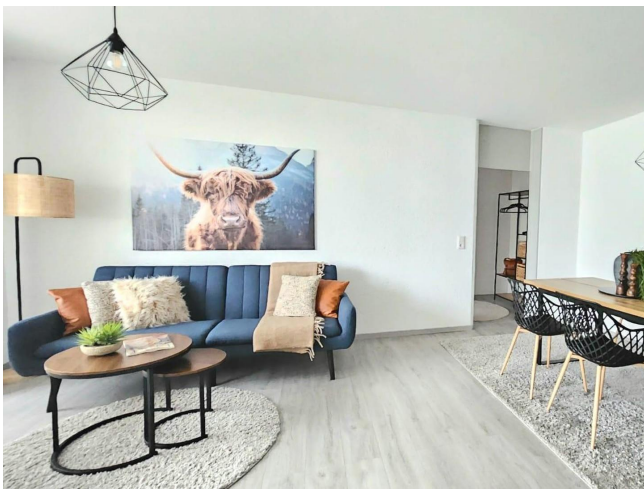

Exposé

Wohnung in Kaiserslautern

2 Zimmerwohnung im UNI-Wohngebiet mit großzügigem Balkon und TG-Stellplatz

Objekt-Nr. **OM-323721**

Wohnung

Verkauf: **175.000 €**

Carl-Euler-Straße 24
67663 Kaiserslautern
Rheinland-Pfalz
Deutschland

Objektbeschreibung

Diese attraktive, frisch renovierte Wohnung kann ab sofort erworben werden. In der Wohnung stehen zwei helle Zimmer zur freien Entfaltung zur Verfügung. Die entsprechende Etage lässt sich bequem über